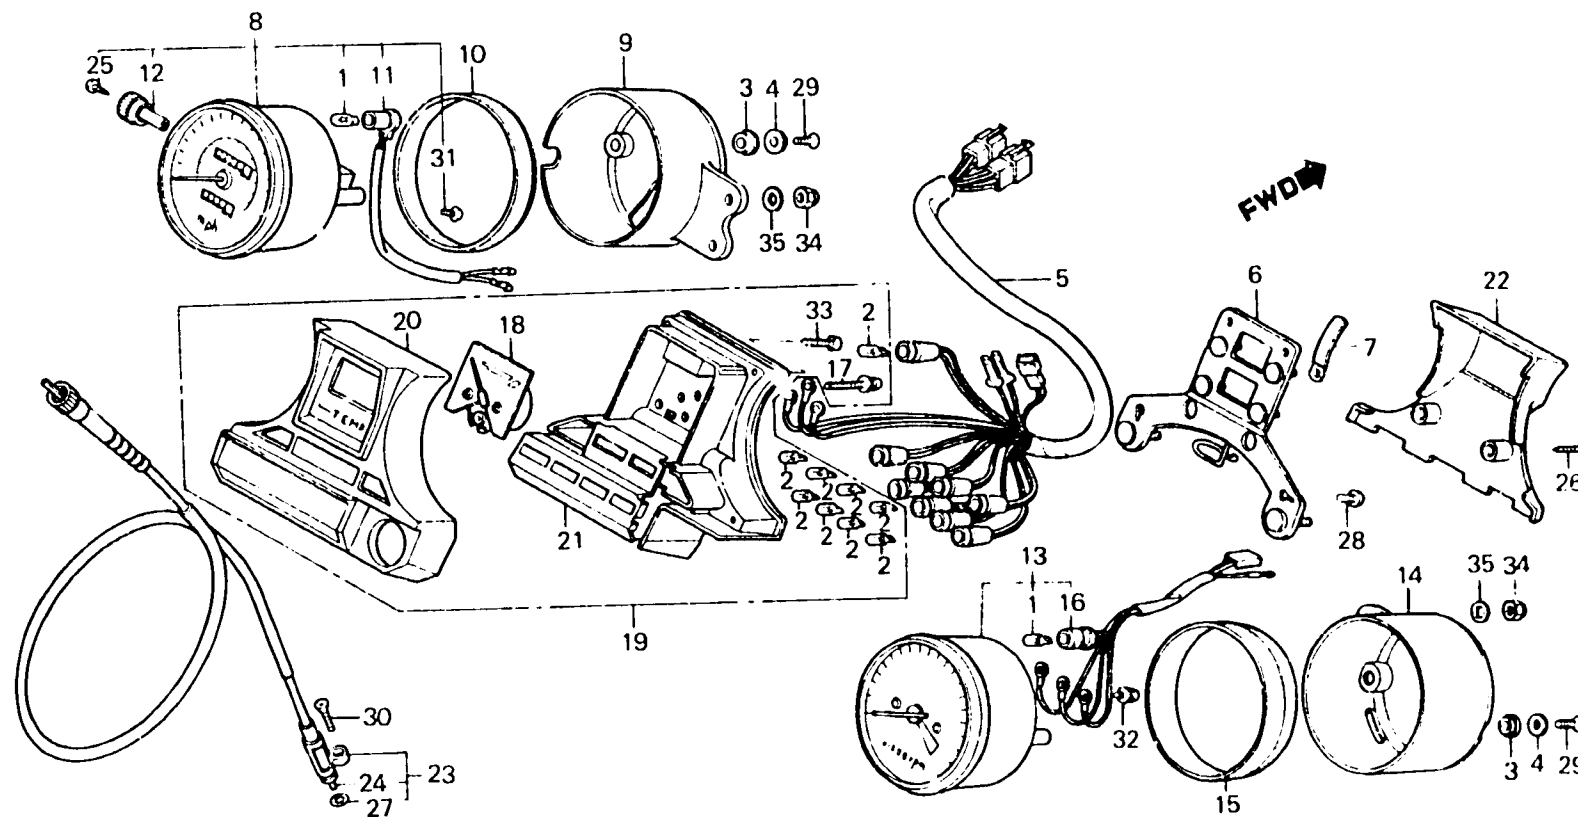

K 13

F-2-1

Meter
(VF750Cf • Cg)

Compteurs
(VF750Cf • Cg)

Messer
(VF750Cf • Cg)

Medidor
(VF750Cf • Cg)

BMB1-64D

Item d'entretien	T.D.R.	N° de réf.	N° de pièce	Description	N° de requis V:750 (V45 MAGNA)					N° de série	Code de zone
					Cc	Cd	Cf	Cr	Cg		
DOUILLE COMP.	0.5	1	34908-GA7-701	AMPOULE DE BASE DE COIN (12V 3.4W)	-	-	-	2	2		
• ENS. BOITIER DE TEMOIN • APPUI DE COMPTEUR	0.4	2	34908-MK3-671	AMPOULE DE BASE DE COIN (14V3W)	-	-	-	9	9		
• ENS. COMPTEUR DE VITESSE • ENS. TACHYMETRE • COUVERCLE DE COMPTEUR DE	0.3	3	37101-MB1-008	CAOUTCHOUC D'INSTALLATION DE COMPTEUR	-	-	-	4	4		
		4	37102-MB1-008	RONDELLE	-	-	-	4	4		
• DOUILLE COMP. ECLAIRAGE • COUVERCLE DE TACHYMETRE		5	37105-MK3-671	DOUILLE COMP.	-	-	-	1	1		
• ENS. BOITE SUPERIEUR DE TEMOIN	0.6	6	37120-MK3-671	APPUI DE COMPTEUR	-	-	-	1	1		
• ENS. THERMOMETRE	0.2	7	37121-MJ4-000	AGRAFE DE FAISCEAU ELECTRIQUE	-	-	-	-	1		
• COUVERCLE INFERIEUR		8	37200-MK3-721	ENS. COMPTEUR DE VITESSE	-	-	-	1	1		
• ENS. CABLE DE COMPTEUR DE		9	37202-MB4-671	COUVERCLE DE COMPTEUR DE VITESSE	-	-	-	1	1		
CABLE INTERIEUR	0.1	10	37204-MB1-008	TAMPON DE COMPTEUR DE VITESSE	-	-	-	1	1		
		11	37205-MK3-671	DOUILLE COMP. ECLAIRAGE	-	-	-	1	1		
		12	37220-MK3-671	BOUTON	-	-	-	1	1		
		13	37250-MK3-721	ENS. TACHYMETRE	-	-	-	1	1		
		14	37252-MB4-671	COUVERCLE DE TACHYMETRE	-	-	-	1	1		
		15	37254-MB1-008	COUSSIN DE TACHYMETRE	-	-	-	1	1		