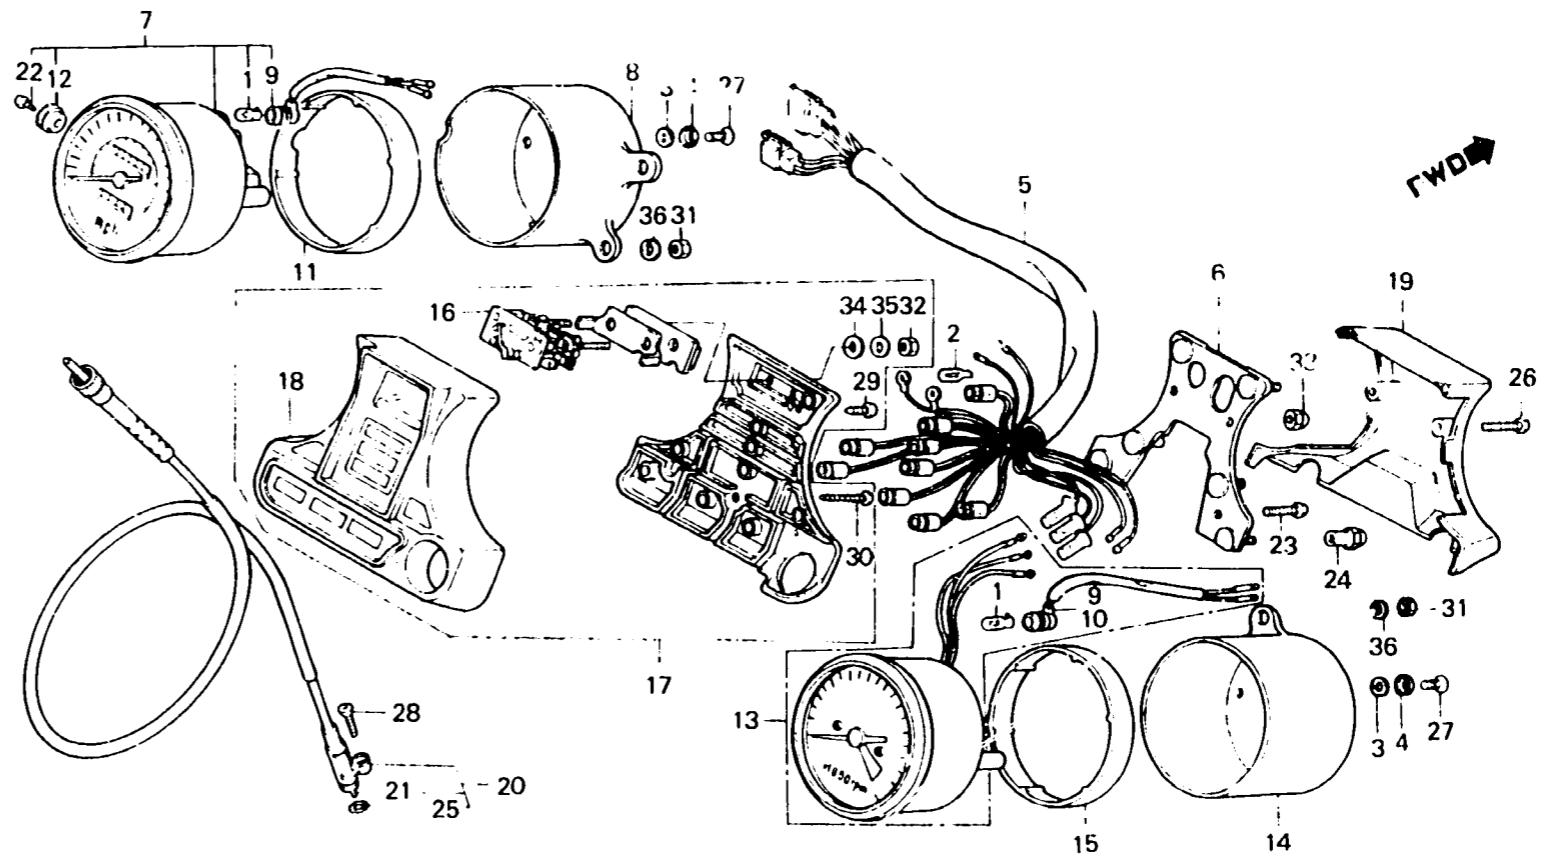

K 10

F-2

Meter
(VF750Cc • Cd • Ce)

Compteurs
(VF750Cc • Cd • Ce)

Messer
(VF750Cc • Cd • Ce)

Medidor
(VF750Cc • Cd • Ce)

BMB1-2B

Item d'entretien	T.D.R.	N° de réf.	N° de pièce	Description	N° de requis VF750 (V45 MAGNA)					N° de série	Code de zone
					Cc	Cd	Ce	Cf	Cg		
		15	37254-MB1-008	COUSSIN DE TACHYMETRE	1	1	1	-	-		
		16	37450-MB1-008	ENS. THERMOMETRE	1	1	1	-	-		CM,E,SA
			37450-MB1-018	ENS. THERMOMETRE	-	-	1	-	-		ED,F,G,ND,SW
		17	37600-MB1-008	ENS. BOITIER DE TEMOIN	1	1	-	-	-		ED,F,G,IT,N,ND,SP,SW
					-	1	-	-	-		CM,E,F,ND,SA
					-	1	-	-	-	2101663	ED
			37600-MB1-611	ENS. BOITIER DE TEMOIN	1	-	-	-	-		G
			37600-MB1-730	ENS. BOITIER DE TEMOIN	-	1	-	-	-	2101664	ED,G,SW
			37600-MB1-871	ENS. BOITIER DE TEMOIN	-	-	1	-	-		G
			37600-MB1-872	ENS. BOITIER DE TEMOIN	-	-	1	-	-		CM
			37600-MB1-872	ENS. BOITIER DE TEMOIN	-	-	1	-	-		ED,F,G,ND,SP
			37600-MB1-872	ENS. BOITIER DE TEMOIN	-	-	1	-	-	2202528	SW
			37600-MB1-930	ENS. BOITIER DE TEMOIN	-	-	1	-	-		N
			37600-MB1-930	ENS. BOITIER DE TEMOIN	-	-	1	-	-	2202529	SW
			37600-MB1-950	ENS. BOITIER DE TEMOIN	-	-	1	-	-		IT
		18	37610-MB1-008	BOITIER SUPERIEUR DE PILOTE	1	1	-	-	-		CM,E,F,ND,SA
					-	1	-	-	-		ED
					-	1	-	-	-	2101663	G
			37610-MB1-611	BOITIER SUPERIEUR DE PILOTE	1	-	-	-	-		ED,G,SW