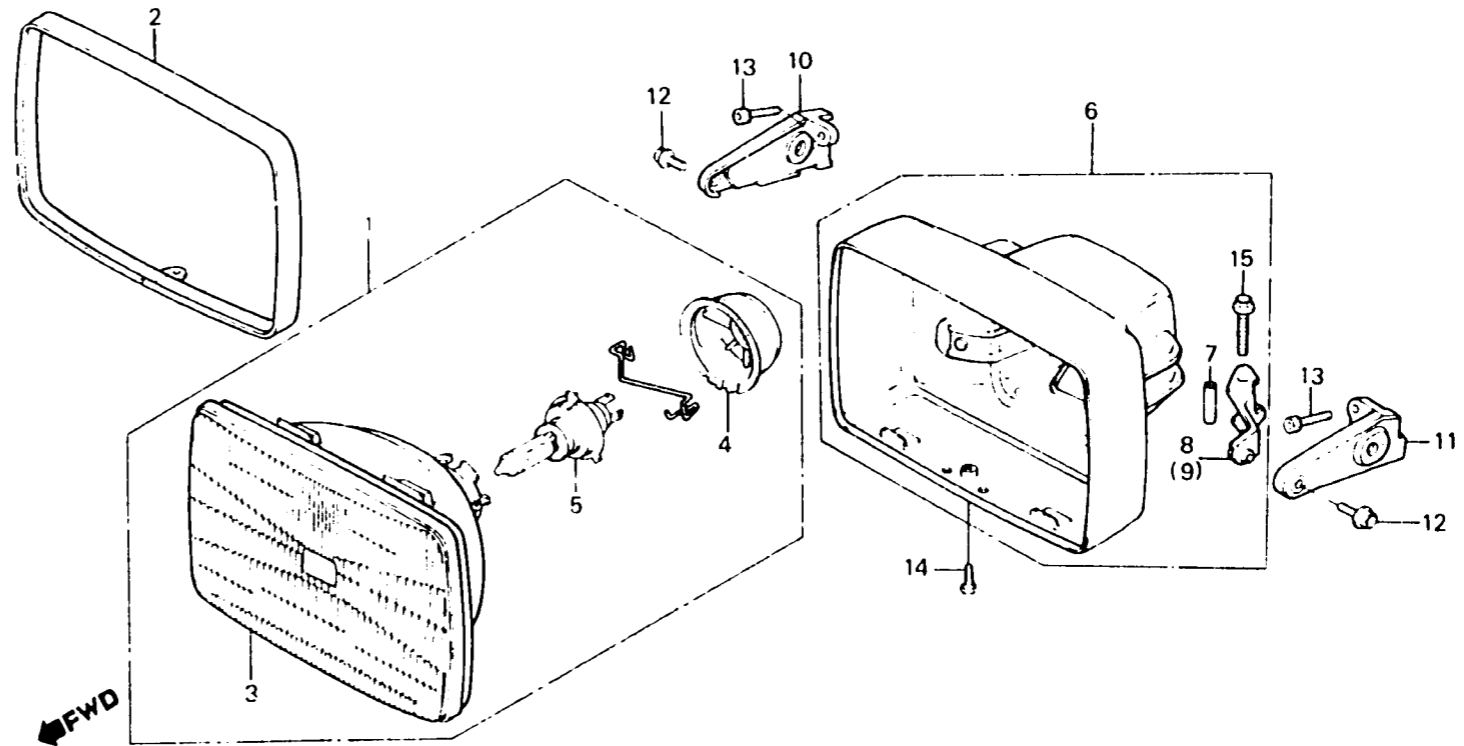

K 7

F-1-3

Headlight
(VF750CE-CM • CF • CG)

Phare
(VF750CE-CM • CF • CG)

Scheinwerfer
(VF750CE-CM • CF • CG)

Faro delantero
(VF750CE-CM • CF • CG)

BMB1 5JA

Item d'entretien	T.D.R.	N° de réf.	N° de pièce	Description	N° de requis					N° de série	Code de zone
					VF750 (V45 MAGNA)						
					Cc	Co	Ct	Cz	Cg		
		13	90157-MB1-000	BOULON DE DOUILLE, 8X18	-	-	2	2	2	-----	CM
		14	92300-05012-0A	VIS A TETE FENDUE, 5X12	-	-	1	1	1	-----	CM
		15	96000-06035-02	BOULON DE BRIDE, 6X35	-	-	2	2	2	-----	CM