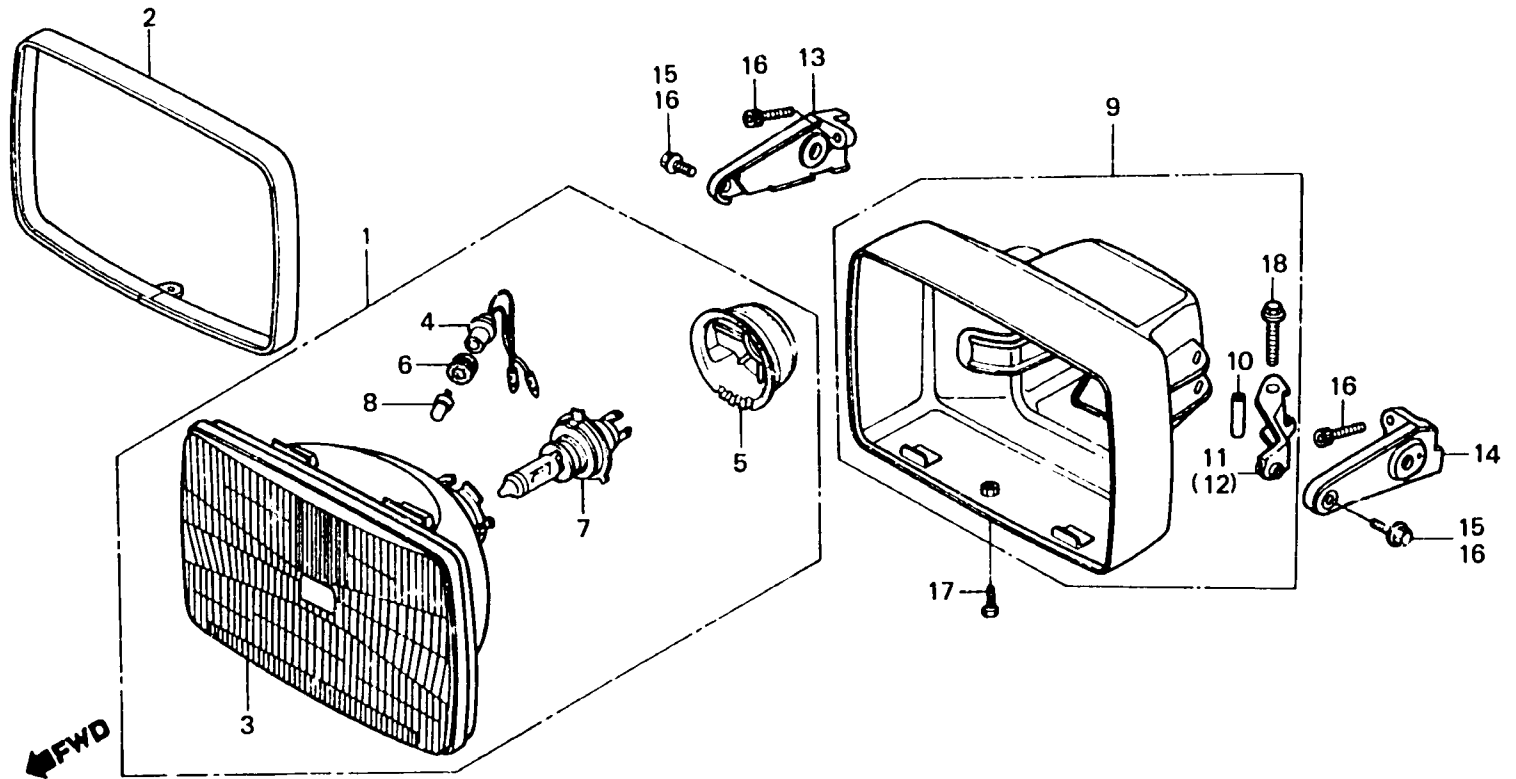

**K 5**

**F-1-2**

**Headlight**  
(VF750CE-ED,F,G,ND,SW,N,SP,IT)

**Phare**  
(VF750CE-ED,F,G,ND,SW,N,SP,IT)

**Scheinwerfer**  
(VF750CE-ED,F,G,ND,SW,N,SP,IT)

**Faro delantero**  
(VF750CE-ED,F,G,ND,SW,N,SP,IT)

BMB1 - 42A

Item d'entretien	T.D.R.	N° de réf.	N° de pièce	Description	N° de requis					N° de série	Code de zone
					VF750	IV45	MAGNA	Cc	Cd		
		12	61304-MB4-003	SUPPORT COMP. D. ....	-	-	1	-	-	.....	ED,F,G,IT,N,ND,SP,SW
		13	61312-MB1-870	APPUI DE PHARE D. ....	-	-	1	-	-	2202859	ED,F,G,IT,N,ND,SP,SW
		*	61312-MK3-000	APPUI DE PHARE D. ....	-	-	1	-	-	2202860	ED,F,G,IT,N,ND,SP,SW
		14	61313-MB1-870	APPUI DE PHARE G. ....	-	-	1	-	-	2202859	ED,F,G,IT,N,ND,SP,SW
		*	61313-MK3-000	APPUI DE PHARE G. ....	-	-	1	-	-	2202860	ED,F,G,IT,N,ND,SP,SW
		15	90106-MB2-000	BOULON DE BRIDE, 8X16 .....	-	-	2	-	-	.....	ED,F,G,N,ND,SP,SW
		16	90157-MB1-000	BOULON DE DOUILLE, 8X18 .....	-	-	4	-	-	.....	IT
			96700-08018-00	BOULON DE DOUILLE, 8X18 .....	-	-	2	-	-	.....	ED,F,G,N,ND,SP,SW
		17	92300-05012-0A	VIS A TETE FENDUE, 5X12 .....	-	-	1	-	-	.....	ED,F,G,IT,N,ND,SP,SW
		18	96000-06035-02	BOULON DE BRIDE, 6X35 .....	-	-	2	-	-	.....	ED,F,G,IT,N,ND,SP,SW