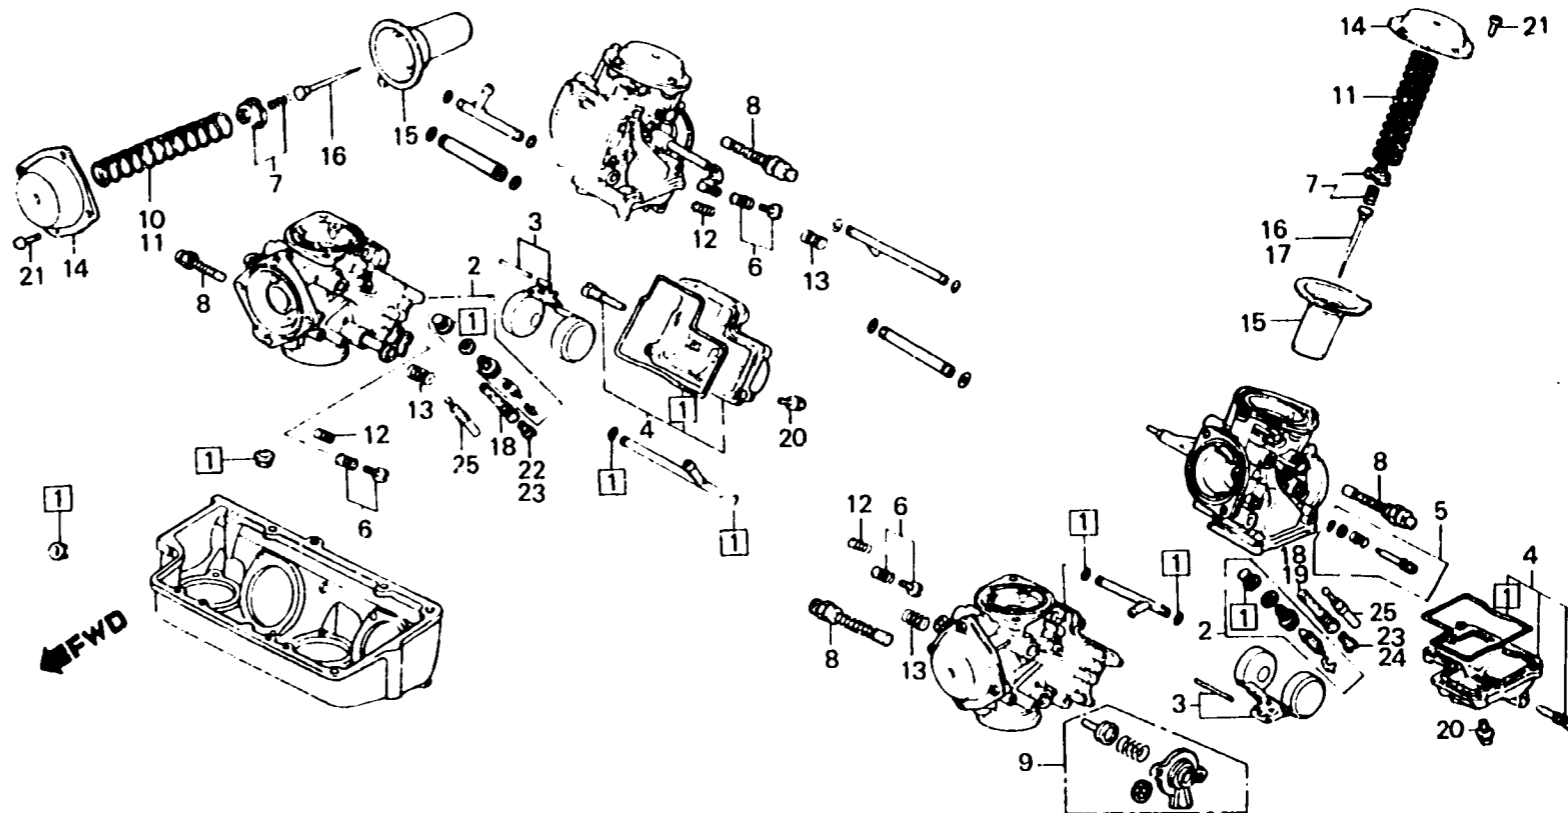

E-18-1

Carburetor
(Component parts)

Carburateur
(Pièces composants)

Vergaser
(Einzelteile)

Carburador
(Piezas componentes)

BMB1 - 49A

Item d'entretien	T.D.R.	N° de réf.	N° de pièce	Description	N° de requis VF750 (V45 MAGNA)					N° de série	Code de zone		
					Cc	Co	Ce	Cf	Cg				
		16	16131-MB1-004	POINTEAU DE GICLEUR AV.	2	-	-	-	-	E,SW		
						4	-	-	-	-	SA	
						2	-	-	-	-	VD62A ☒	SA
						4	-	-	-	-	CM	
						-	2	-	-	-	CM	
						4	4	4	-	-	ED,F,G,ND	
						-	-	4	-	-	CM,IT,N,SP,SW	
						16131-MK3-731	AIGUILLE DE GICLEUR	-	-	-	4	
						16151-MK3-721	AIGUILLE DE GICLEUR	-	-	-	4	
					17	16151-MB1-004	POINTEAU DE GICLEUR AR.	2	-	-	-	-
						2	-	-	-	-	VD62A ☒	SA
						-	2	-	-	-	CM	
		18	16151-MB1-771	POINTEAU DE GICLEUR AR.	-	2	-	-	-	CM		
						2	-	-	-	-	CM,E,SA,SW	
						2	2	2	-	-	ED,F,G	
			-	2	2	-	-	CM,IT,N,ND,SP,SW				
			16165-MK3-004	SUPPORT DE GICLEUR D'AIGUILLES	-	-	-	4	4			
			19	16167-M60-671	PORTE-POINTEAU DE GICLEUR AR.	2	2	2	-	-		
			20	93500-04010-0A	VIS A TETE CYLINDRIQUE, 4X10	16	16	16	16	16		