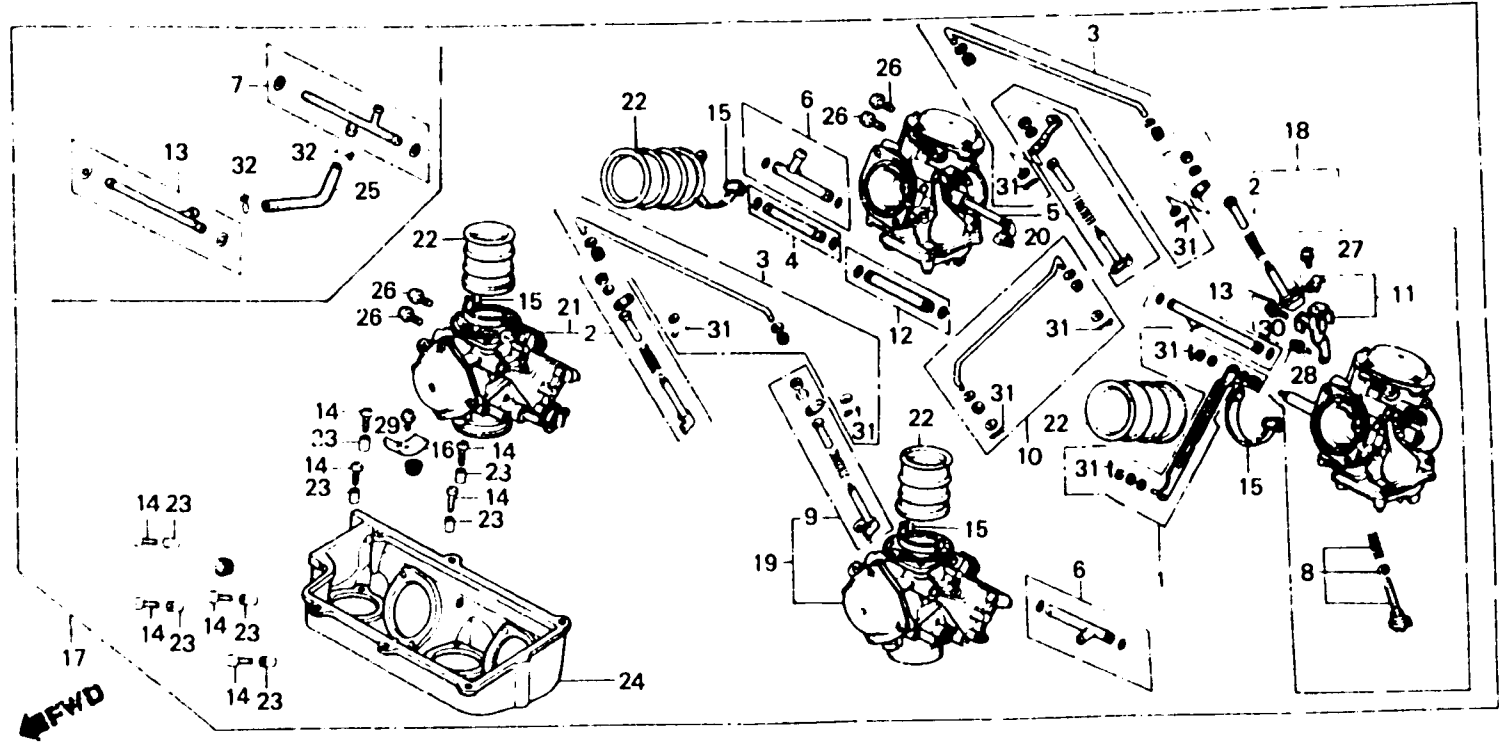

J 3

E-18

**Carburetor
(Assy.)**

**Carburateur
(Ens.)**

**Vergaser
(Kompl.)**

**Carburador
(Ens.)**

BMB1-36C

Item d'entretien	T.D.R.	N° de réf.	N° de pièce	Description	N° de requis					N° de série	Code de zone
					VF750 (V45 MAGNA)						
					Cc	Co	Ct	Cr	Cg		
		31	94201-12080	GOUPILLE FENDUE, 1.2X8	-	-	-	-	8		
		32	95002-02120	PINCE B12 POUR TUBE	2	2	2	-	-		ED,F,G,ND
			16163-MB3-671	AGRAFE DE TUYAU	-	-	2	2	-		CM,IT,N,SP,SW