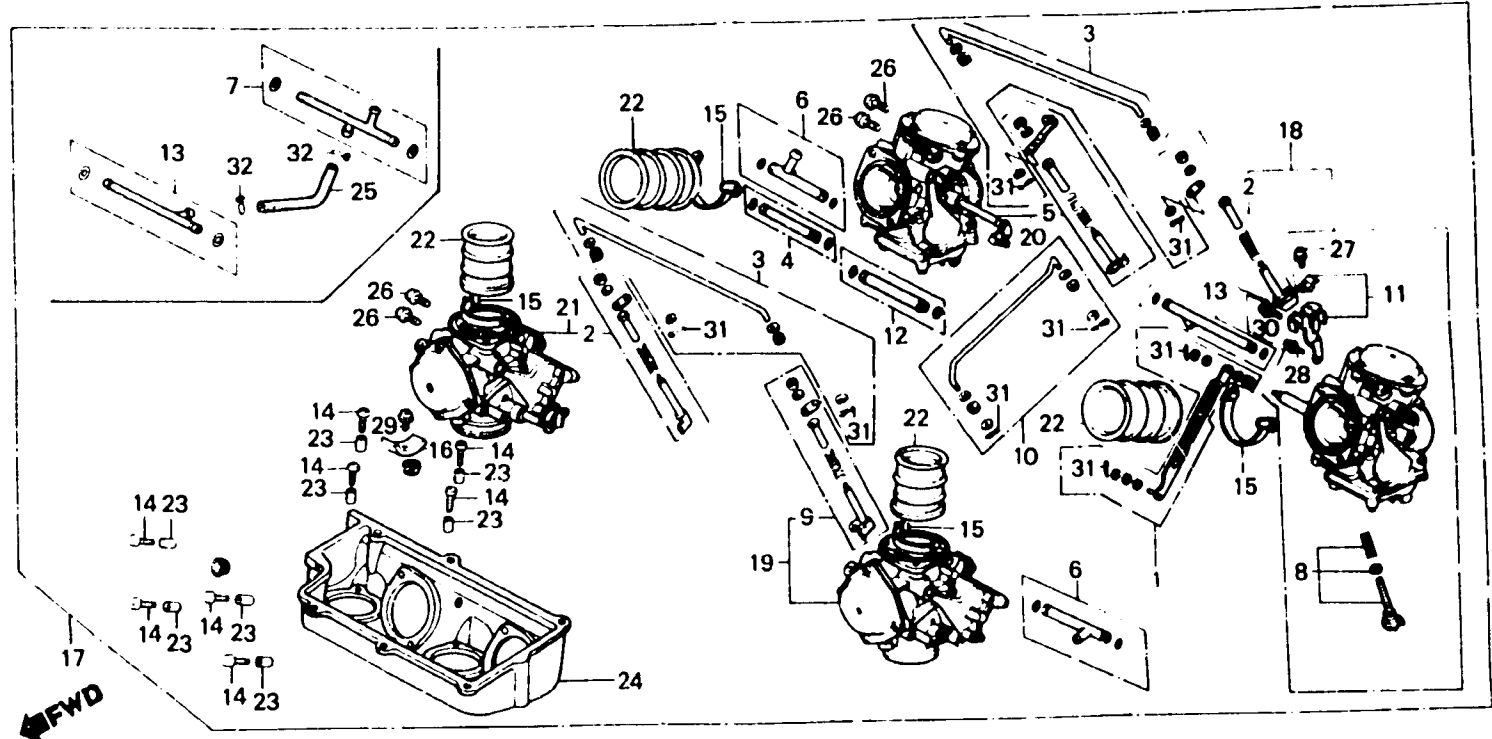

I 13

E-18

Carburetor
(Assy.)

Carburateur
(Ens.)

Vergaser
(Kompl.)

Carburador
(Ens.)

BMB1 - 36C

Item d'entretien	T.D.R.	N° de réf.	N° de pièce	Description	N° de requis VF750 (V45 MAGNA)					N° de série	Code de zone
					Cc	Cd	Ce	Cf	Cg		
		11	16035-MB0-671	JEU DE PLAQUE D'APPUI	1	1	1	1	1		ED,F,G
		12	16042-MB1-771	JEU DE RACCORD D D'ESSENCE	1	1	1	-	-		CM,IT,N,ND,SP,SW
		13	16047-MB0-671	JEU DE RACCORD B D'ESSENCE	1	-	1	1	1		CM,E,IT,N,SA,SP,SW
			16047-MB0-771	JEU DE RACCORD B D'ESSENCE	-	1	-	-	-		ED,F,G,ND
		14	16080-MB0-671	VIS A TETE TRONCONIQUE	8	8	8	8	8		CM
		15	16090-MK3-004	RONDELLE DE LANGUETTE	-	-	4	-	-	VD62C <input type="checkbox"/>	ED,F,G,IT,N,ND,SP
						-	-	4	-	VD62H <input type="checkbox"/>	SW
		16	16094-MB0-671	PLAQUE DE FIXATION	1	1	-	-	-		CM,E,ND,SA,SW
						-	1	-	-	-	
		17	16100-MB1-004	ENS. CARBURATEUR	1	-	-	-	-	4008696	SA
			16100-MB1-601	ENS. CARBURATEUR	1	-	-	-	-	4008697	E,SW
			16100-MB1-721	ENS. CARBURATEUR	1	-	-	-	-		SA
			16100-MB1-791	ENS. CARBURATEUR	-	1	-	-	-		CM
			16100-MB1-611	ENS. CARBURATEUR	-	1	-	-	-	4122136	ED,F,G,ND