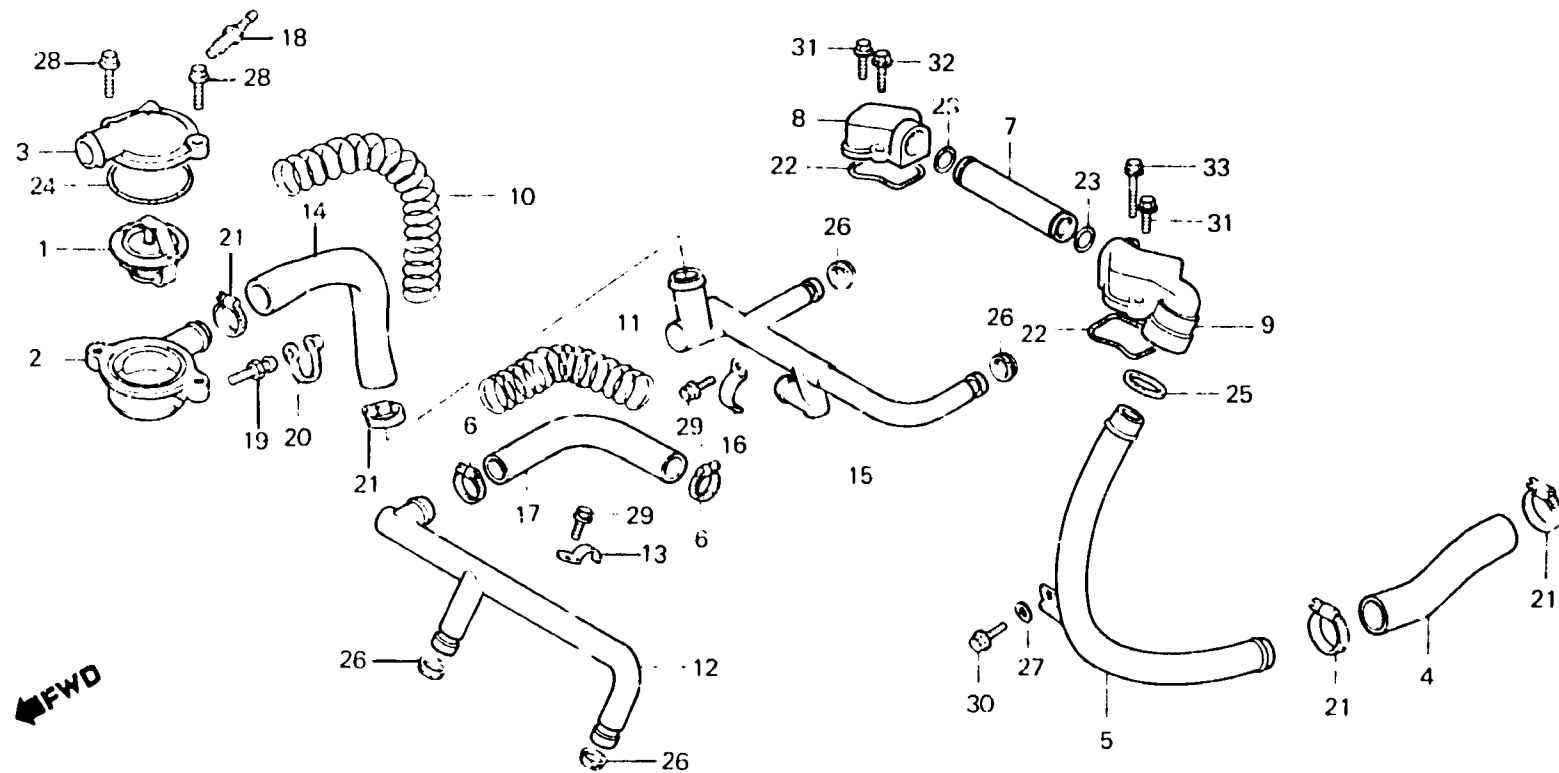

# H 16

## E-16

Water pipe • Thermostat  
 Tuyau d'eau • Thermostat  
 Wasserrohr • Thermostat  
 Tubo de agua • Termóstato

BMB1 - 35

Item d'entretien	T.D.R.	N° de réf.	N° de pièce	Description	N° de requis VF750 (V45 MAGNA)					N° de série	Code de zone
					Cc	Cd	Ce	Cf	Cg		
		10	19511-MB1-000	CABLE A DE GARDE .....	1	1	1	-	-	-----	CM,E,SA
			19511-MB4-680	CABLE A DE GARDE .....	1	1	-	-	-	-----	ED,F,G,ND,SW
					-	-	1	-	-	-----	ED,F,G,IT,N,ND,SP,SW
					-	-	-	1	1	-----	
		11	19512-MB0-000	CABLE B DE GARDE .....	1	1	1	-	-	-----	CM,E,SA
					1	1	-	-	-	-----	ED,F,G,ND,SW
					-	-	1	-	-	4204322	ED,F,ND,SP,SW
			19512-MB3-003	CABLE B DE GARDE .....	-	-	1	-	-	4204323	ED,F,ND,SP,SW
					-	-	1	-	-	-----	G,IT,N
		12	19520-MB0-000	TUYAU A D'EAU .....	1	1	1	1	1	-----	
		13	19524-MB0-000	AGRAFE A DE TUYAU D'EAU .....	1	1	1	1	1	-----	
		14	19526-MB1-000	FLEXIBLE D'EAU .....	1	1	1	1	1	-----	
		15	19530-MB0-000	TUYAU B D'EAU .....	1	1	1	1	1	-----	
		16	19534-MB0-000	AGRAFE B DE TUYAU D'EAU .....	1	1	-	-	-	-----	CM,E,ND,SA,SW
					-	1	-	-	-	-----	ED,F,G
			19534-MB2-000	AGRAFE B DE TUYAU D'EAU .....	1	-	1	-	-	-----	ED,F,G
					-	-	1	-	-	-----	CM,IT,N,ND,SP,SW
		17	19536-MB0-000	FLEXIBLE B D'EAU .....	1	1	1	1	1	-----	