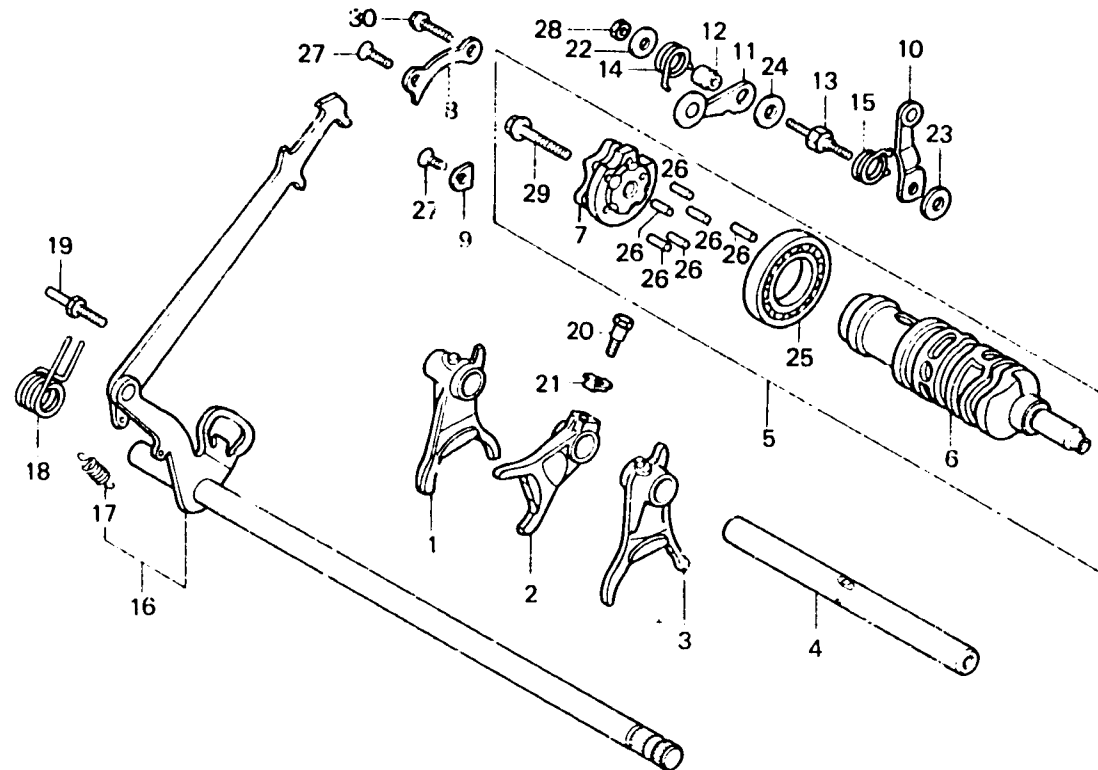

H 14

E-15

Gearshift drum

Tambour de changement de vitesse

Gangschaltwalze

Tambor de cambio

BMBO - 16

Item d'entretien	T.D.R.	N° de réf.	N° de pièce	Description	N° de requis VF750 (V45 MAGNA)					N° de série	Code de zone
					Cc	Co	Ce	Cr	Cg		
		21	90407-MB0-000	RONDELLE BLOCAGE	1	1	1	1	1		
		22	90487-MB0-000	RONDELLE DE BUTEE DE TAMBONR DE CHANGEMENT	1	1	1	1	1		
		23	90488-MB0-000	RONDELLE, 6X2.3	1	1	1	1	1		
		24	90489-MB0-000	RONDELLE SPECIALE, 6MM	1	1	1	1	1		
		25	91051-719-003	ROULEMENT, 16005	1	1	1	1	1		
		26	91101-MB0-003	ROULEAU, 4X13.8	6	6	6	6	6		
		27	93600-06016-0A	VIS A TETE PLATE, 6X16	2	2	2	2	2		
		28	94002-06020-0S	ECROU HEX., 6MM	1	1	1	-	-		
			94002-06200-0S	ECROU HEX., 6MM	-	-	-	1	1		
		29	95800-08032-00	BOULON DE BRIDE, 8X32	1	1	1	1	1		
		30	96000-06016-00	BOULON DE BRIDE, 6X16	1	1	1	1	1		