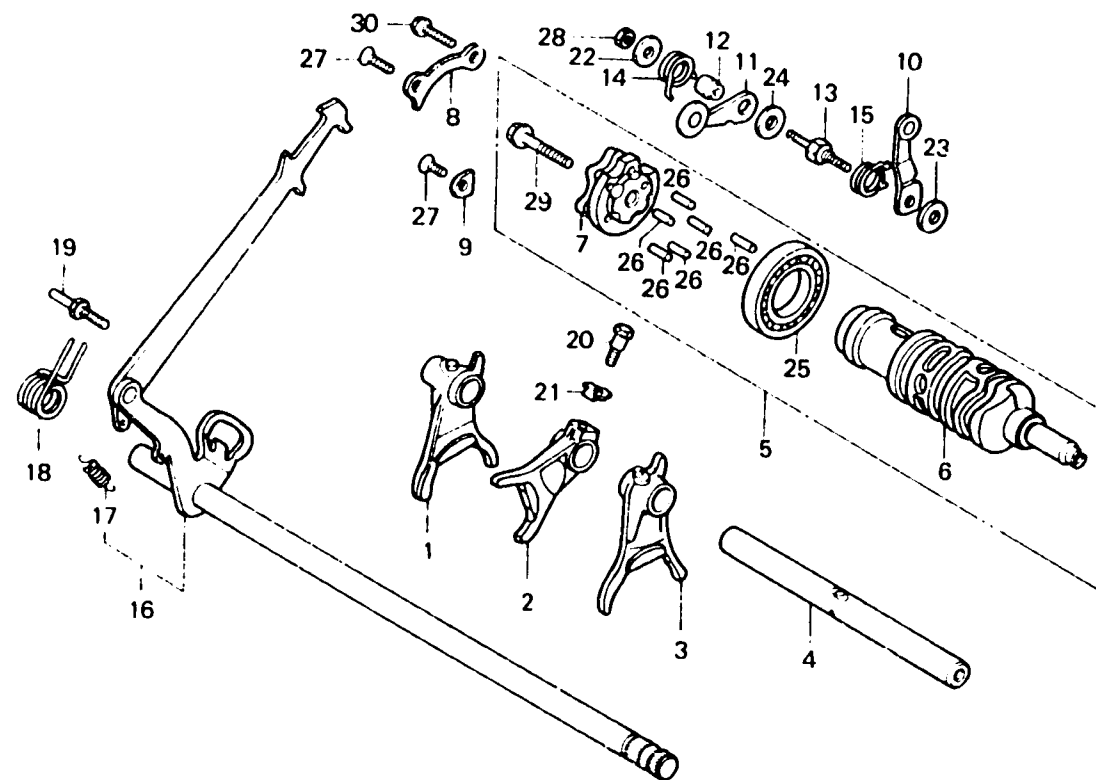

H 11

E-15

Gearshift drum

Tambour de changement de vitesse

Gangschaltwalze

Tambor de cambio

BMBO 16

Item d'entretien	T.D.R.	N° de réf.	N° de pièce	Description	N° de requis VF750 (V45 MAGNA)					N° de série	Code de zone
					Cc	Co	Ct	Cr	Cg		
			24212-MB4-000	FOURCHETTE CENTRALE DE CHANGEMENT DE VITESSE	1	-	1	-	-	-----	ED,F,G CM,IT,N,ND,SP,SW
		3	24213-MB0-000	FOURCHETTE G. DE CHANGEMENT DE VITESSE	1	-	-	-	-	4029666	CM,E,SA,SW
			24213-MB0-010	24213-MB0-010 FOURCHETTE G. DE CHANGEMENT DE VITESSE	1	-	-	-	-	4029667	CM,E,SA,SW
			24213-MB0-770	FOURCHETTE G. DE CHANGEMENT DE VITESSE	-	1	-	-	-	-----	-----
			24213-MB4-000	FOURCHETTE G. DE CHANGEMENT DE VITESSE	1	-	1	-	-	-----	ED,F,G CM,IT,N,ND,SP,SW
			24213-MB4-830	FOURCHETTE G. DE CHANGEMENT DE VITESSE	-	-	-	-	1	-----	-----
		4	24261-MB0-000	ARBRE COMP. FOURCHETTE DE CHANGEMENT DE VITESSE	1	-	-	-	-	4019003	CM,E,SA,SW
			24261-MB0-010	ARBRE COMP. FOURCHETTE DE CHANGEMENT DE VITESSE	1	-	-	-	-	4019004	CM,E,SA,SW ED,F,G CM,IT,N,ND,SP,SW
					1	1	1	-	-	-----	-----
					-	1	1	1	-	-----	-----