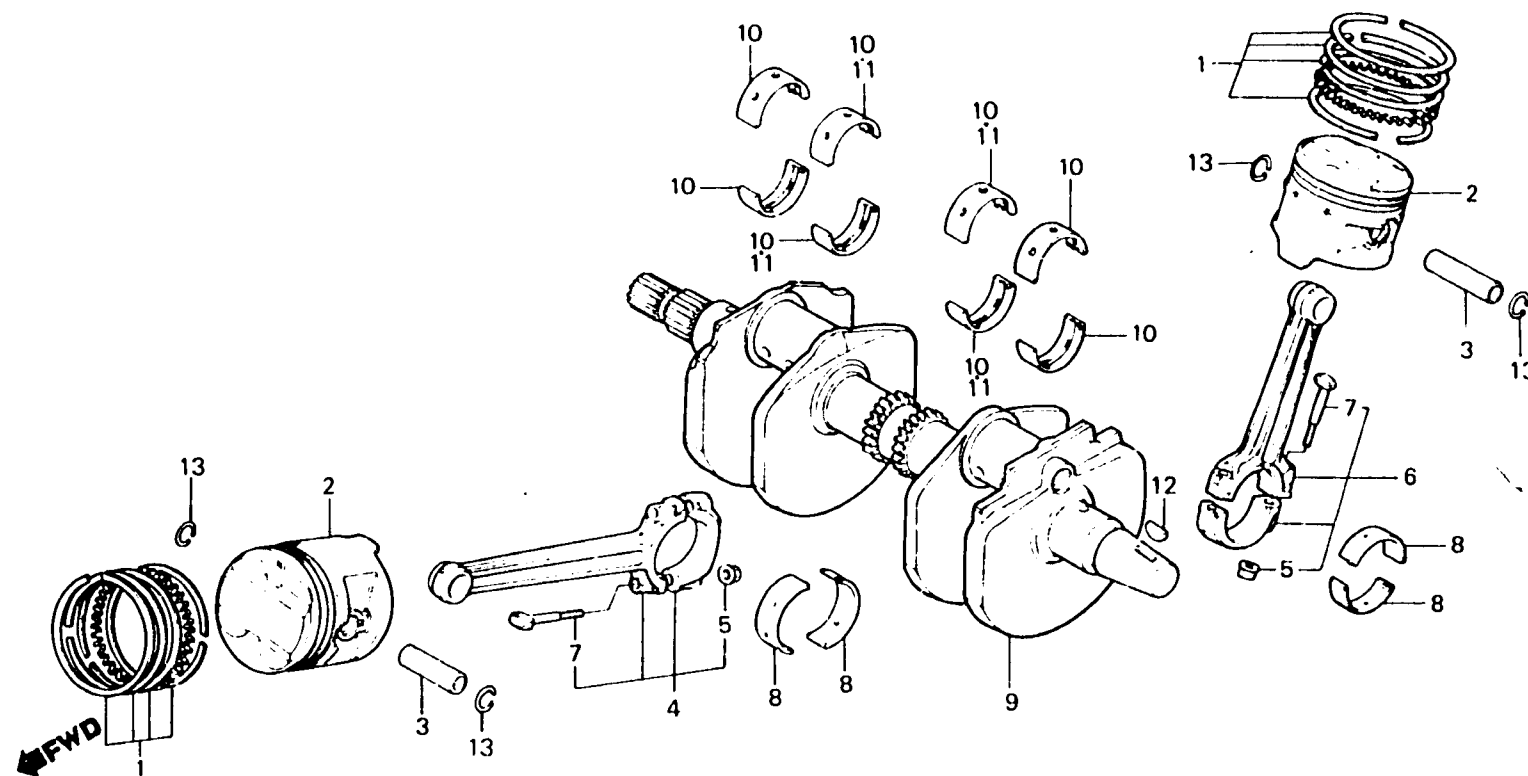

H 3

E-13

Crankshaft • Piston

Vilebrequin • Piston

Kurbelwelle • Kolben

Cigüeñal • Pistón

BM80 - 14

Item d'entretien	T.D.R.	N° de réf.	N° de pièce	Description	N° de requis VF750 (V45 MAGNA)					N° de série	Code de zone
					Cc	Co	Ce	Cf	Cg		
			13317-MB0-013	COUSSINET D DE VILEBREQUIN (VERT)	-	-	4	-	-	4204919	ED,F,G,ND,SP,SW IT,N
			13318-MB0-003	COUSSINET E DE VILEBREQUIN (JAUNE)	8	8	8	-	-		CM,E,SA ED,F,G,ND,SW ED,F,G,ND,SP,SW
			13318-MB0-013	COUSSINET E DE VILEBREQUIN (JAUNE)	-	-	8	-	-	4204918	ED,F,G,ND,SP,SW
			13318-MB0-013	COUSSINET E DE VILEBREQUIN (JAUNE)	-	-	4	-	-	4204919	ED,F,G,ND,SP,SW IT,N
			13324-MB0-890	COUSSINET A DE VILEBREQUIN (BLEU)	-	-	4	-	-	4204919	ED,F,G,ND,SP,SW IT,N
			13325-MB0-890	COUSSINET B DE VILEBREQUIN (NOIR)	-	-	4	-	-	4204919	ED,F,G,ND,SP,SW IT,N