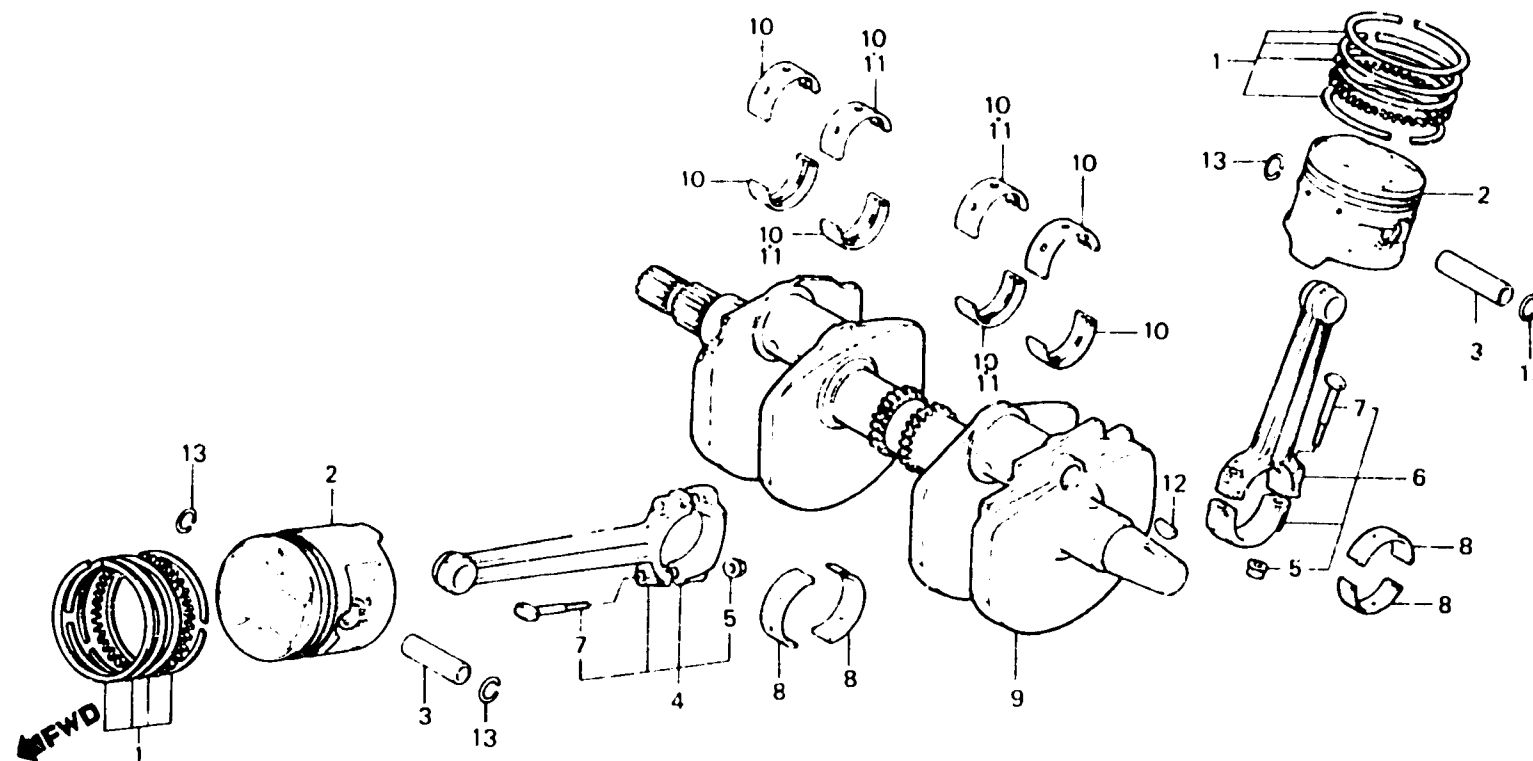

**H 2**

**E-13**

Crankshaft • Piston  
 Vilebrequin • Piston  
 Kurbelwelle • Kolben  
 Cigüeñal • Pistón

BMBO 14

Item d'entretien	T.D.R.	N° de réf.	N° de pièce	Description	N° de requis VF750 (V45 MAGNA)					N° de série	Code de zone
					Cc	Co	Ct	Cr	Cg		
			13315-MB0-003	COUSSINET B DE VILEBREQUIN (NOIR)	8	8	8	-	-	-----	CM,E,SA ED,F,G,ND,SW
			13315-MB0-013	COUSSINET B DE VILEBREQUIN (NOIR)	8	8	-	-	-	4204918	ED,F,G,ND,SP,SW
			13316-MB0-003	COUSSINET C DE VILEBREQUIN (BRUN)	-	-	4	-	-	4204919	ED,F,G,ND,SP,SW IT,N
			13316-MB0-013	COUSSINET C DE VILEBREQUIN (BRUN)	-	-	4	-	-	4204919	ED,F,G,ND,SP,SW IT,N
			13317-MB0-003	COUSSINET D DE VILEBREQUIN (VERT)	8	8	8	-	-	4204918	CM,E,SA ED,F,G,ND,SW ED,F,G,ND,SP,SW