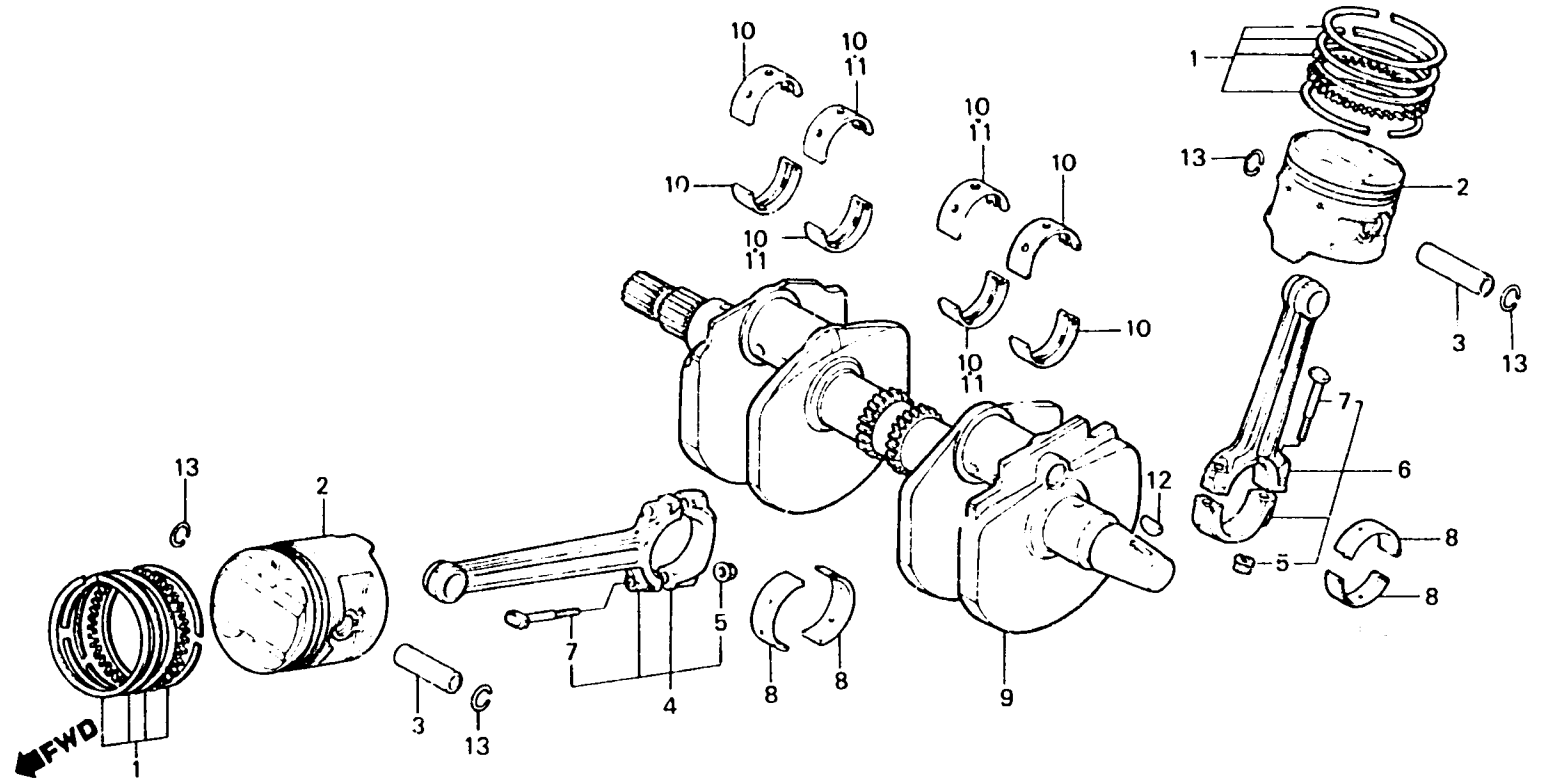

# G 15

## E-13

Crankshaft • Piston  
 Vilebrequin • Piston  
 Kurbelwelle • Kolben  
 Cigüeñal • Pistón

BMBO - 14

Item d'entretien	T.D.R.	N° de réf.	N° de pièce	Description	N° de requis					N° de série	Code de zone
					VF750	V45 MAGNA					
					Cc	Co	Ct	Cf	Cg		
			13206-MBO-010	ENS. BIELLE A .....	2	-	2	-	-	-----	ED,F,G
			13207-MBO-010	ENS. BIELLE B .....	-	2	-	-	-	4122637	CM,IT,N,ND,SP,SW
			13208-MBO-010	ENS. BIELLE C .....	2	-	2	-	-	4122637	ED,F,G
			13209-MBO-010	ENS. BIELLE D .....	-	2	-	-	-	4122637	CM,IT,N,ND,SP,SW
			13210-MBO-010	ENS. BIELLE E .....	2	-	2	-	-	4122637	ED,F,G
		7	13213-422-004	BOULON DE BIELLE (NAGOYA NEJI) .....	-	2	-	-	-	4122637	CM,IT,N,ND,SP,SW
		8	13224-MBO-003	PALIER A DE BIELLE (BLEU) .....	8	8	8	8	8	-----	CM,E,SA
					8	8	-	-	-	-----	ED,F,G,ND,SW