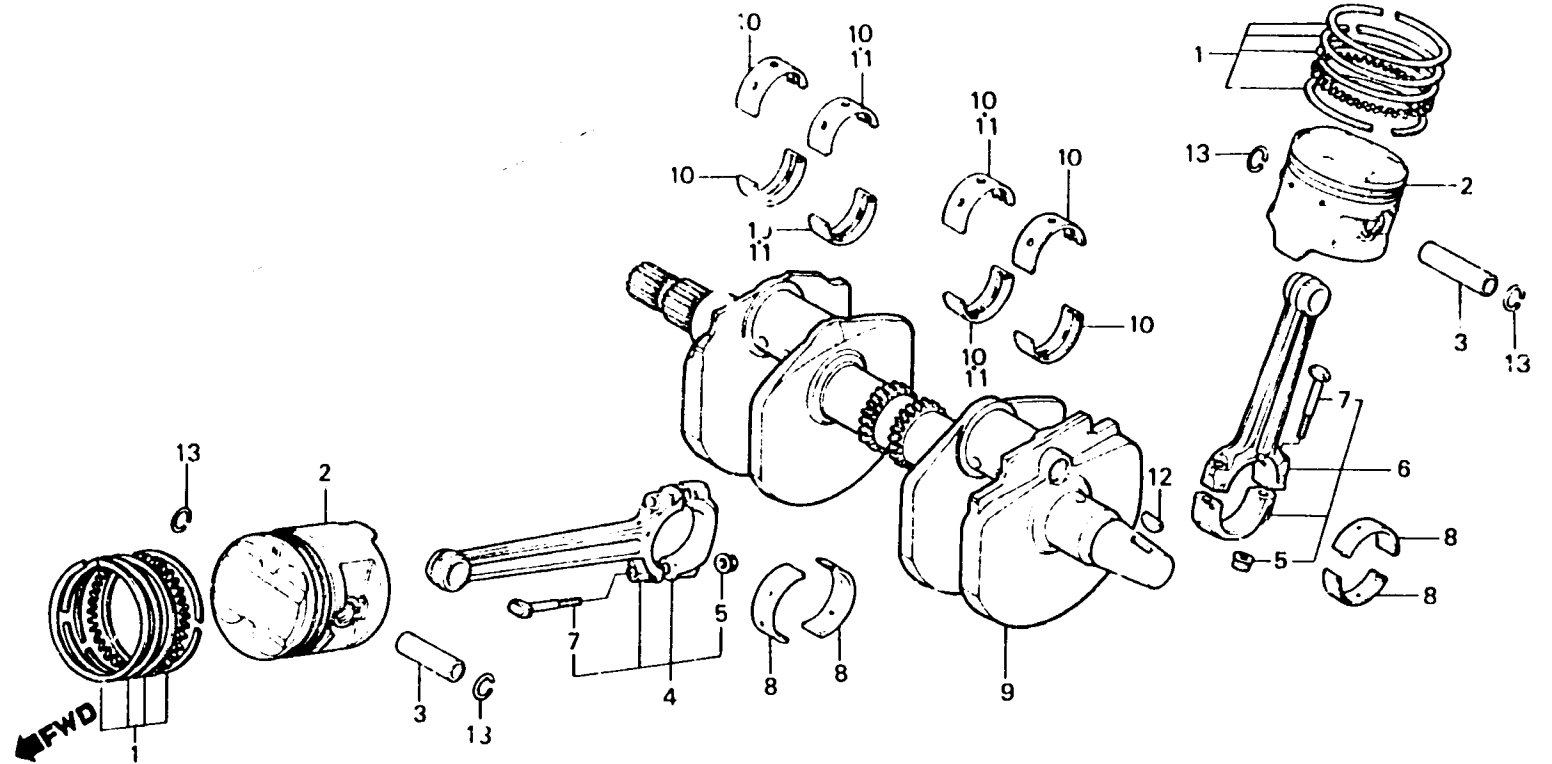

G 13

E-13

Crankshaft • Piston
 Vilebrequin • Piston
 Kurbelwelle • Kolben
 Cigüeñal • Pistón

BMBO - 14

Item d'entretien	T.D.R.	N° de réf.	N° de pièce	Description	N° de requis VF750 (V45 MAGNA)					N° de série	Code de zone
					Cc	Cd	Ce	Cf	Cg		
			13105-MB0-010	PISTON (1.00)	(4)	-	-	-	-	4030297	CM,E,SA,SW ED,F,G
					(4)	(4)	(4)	(4)	-		CM,IT,N,ND,SP,SW
		3	13111-MB0-000	AXE, PISTON	4	4	4	4	4		
		4	13201-MB0-000	ENS. BIELLE A AV.	2	-	-	-	-		CM,E,SA,SW
			13202-MB0-000	ENS. BIELLE B AV.	2	2	-	-	-	4122636	CM,E,SA,SW
			13203-MB0-000	ENS. BIELLE C AV.	2	2	-	-	-	4122636	CM,E,SA,SW
			13204-MB0-000	ENS. BIELLE D AV.	2	2	-	-	-	4122636	CM,E,SA,SW
			13205-MB0-000	ENS. BIELLE E AV.	2	2	-	-	-	4122636	CM,E,SA,SW
			13201-MB0-010	ENS. BIELLE F A	2	-	2	-	-	4122637	ED,F,G
			13202-MB0-010	ENS. BIELLE B	2	-	2	-	-	4122637	CM,IT,N,ND,SP,SW ED,F,G
					-	2	-	2	2		CM,IT,N,ND,SP,SW