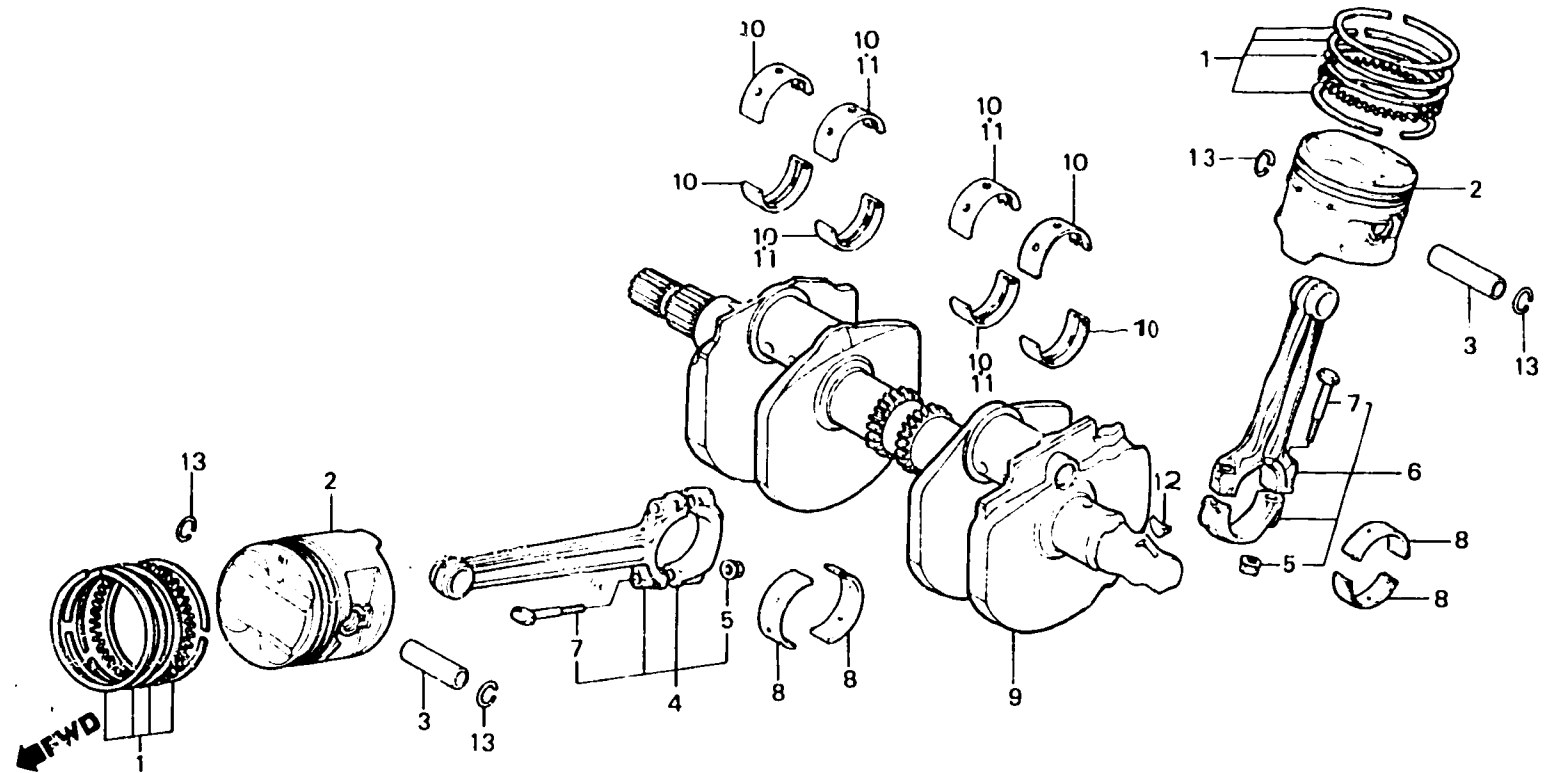

G 11

E-13

Crankshaft • Piston
 Vilebrequin • Piston
 Kurbelwelle • Kolben
 Cigüeñal • Pistón

BM80 - 14

Item d'entretien	T.D.R.	N° de réf.	N° de pièce	Description	N° de requis VF750 (V45 MAGNA)					N° de série	Code de zone
					Cc	Co	Ce	Cr	Cg		
			13041-MB0-014	JEU DE BAGUE DE PISTON (0.75) (TEIKOKU)	(4)	-	(4)	-	-	-----	ED,F,G
					-	(4)	-	-	-	4123497	CM,IT,N,ND,SP,SW
			13041-MB0-771	JEU DE BAGUE DE PISTON (0.75) (NIPPON)	(4)	(4)	(4)	-	-	-----	ED,F,G
					-	(4)	(4)	(4)	-	-----	CM,IT,N,ND,SP,SW
			13051-MB0-003	JEU DE BAGUE DE PISTON (1.00) (NIPPON)	(4)	-	-	-	-	-----	CM,E,SA,SW
			13051-MB0-004	JEU DE BAGUE DE PISTON (1.00) (TEIKOKU)	(4)	-	-	-	-	-----	CM,E,SA,SW
			13051-MB0-014	13051-MB0-014 JEU DE BAGUE DE PISTON (1.00) (TEIKOKU)	-	(4)	-	-	-	4123498	ED,F,G
					(4)	-	(4)	-	-	-----	ED,F,G
					-	(4)	-	-	-	4123497	CM,IT,N,ND,SP,SW
			13051-MB0-771	JEU DE BAGUE DE PISTON (1.00) (NIPPON)	(4)	(4)	(4)	-	-	-----	ED,F,G
					-	(4)	(4)	(4)	-	-----	CM,IT,N,ND,SP,SW
2			13101-MB0-000	PISTON (STD.)	4	-	-	-	-	4030296	CM,E,SA,SW