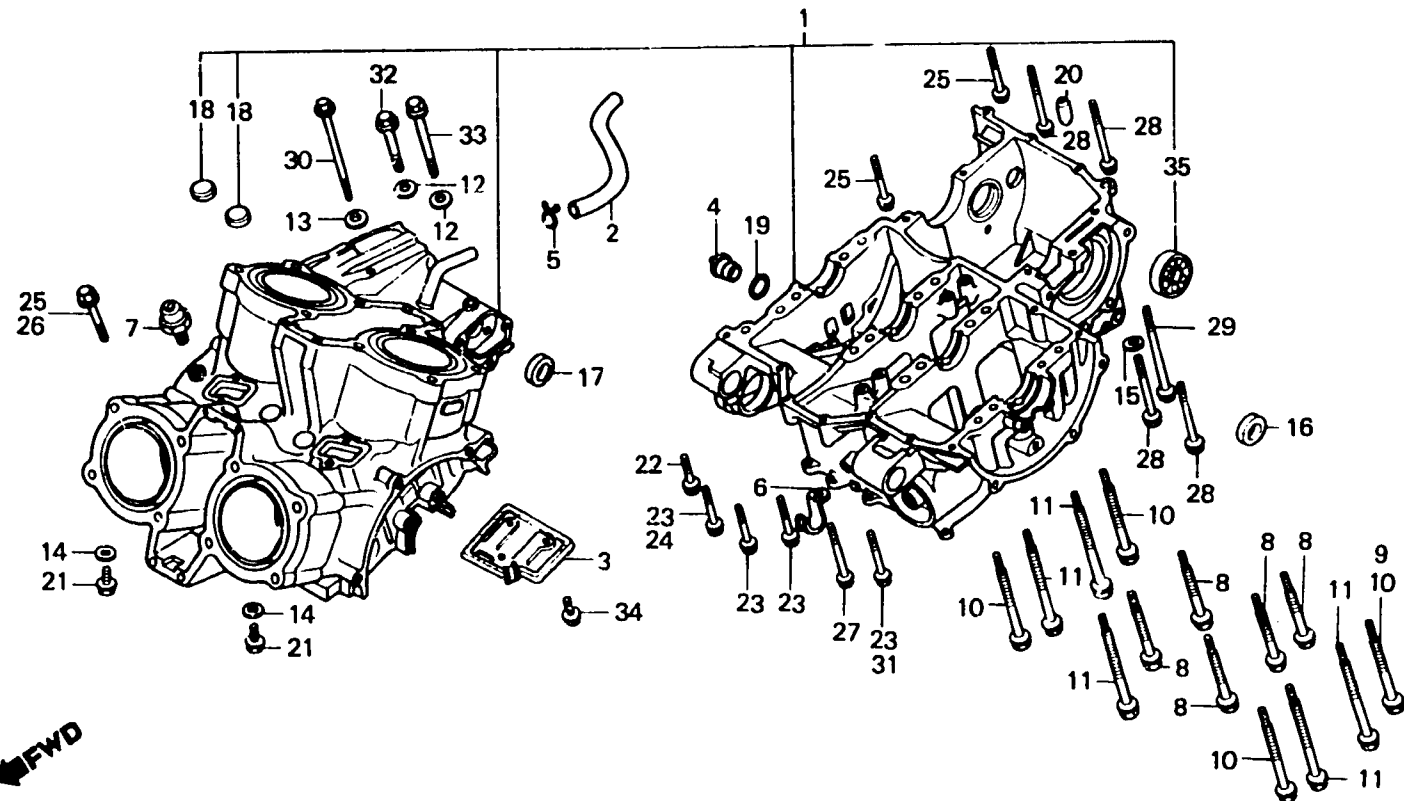

G 5

E-12

Cylinder block

Bloc moteur

Zylinderblock

Bloque de cilindro

BMB0 - 13

Item d'entretien	T.D.R.	N° de réf.	N° de pièce	Description	N° de requis VF750 (V4E MAGNA)					N° de série	Code de zone
					Cc	Cd	Ct	Cf	Cg		
		10	90015-MB0-000	BOULON UBS, 9X98	4	4	4	4	3	-----	CM,E,SA
				4	4	-	-	-	-----	ED,F,G,ND,SW
				-	-	4	-	-	4205189	ED,F,G,IT,N,ND,SP,SW
				-	-	3	-	-	4205190	ED,F,G,IT,N,ND,SP,SW
		11	90016-MB0-000	BOULON UBS, 9X108	5	5	5	5	5	-----	CM,E,ND,SA,SW
		12	90442-MB0-000	RONDELLE ETANCHEITE, 8MM	2	2	-	-	-	-----	ED,F,G
				-	2	-	-	-	-----	CM,E,SA,SW
		13	90443-035-000	RONDELLE A D'ETANCHEITE 6MM	1	-	-	-	-	-----	CM,E,SA
			90441-706-000	RONDELLE ETANCHEITE, 6MM	-	1	-	-	-	-----	ED,F,G,ND,SW
		14	90461-357-000	RONDELLE ETANCHEITE, 6.5X12MM	2	2	2	2	-	-----	CM,E,SA
				2	2	-	-	-	-----	ED,F,G,ND,SW
				-	-	2	-	-	4205219	ED,F,G,IT,N,ND,SP,SW
			90461-MF2-710	RONDELLE ETANCHEITE, 6.5MM	-	-	2	-	-	4205220	ED,F,G,IT,N,ND,SP,SW
				-	-	-	-	2	-----	
		15	90525-001-000	RONDELLE DE BRAS DE FREIN AR.	1	1	1	1	1	-----	
		16	91204-425-003	JOINT D'ETANCHEITE D'HUILE, 12.5X25X8(ARAI)	1	1	1	1	1	-----	