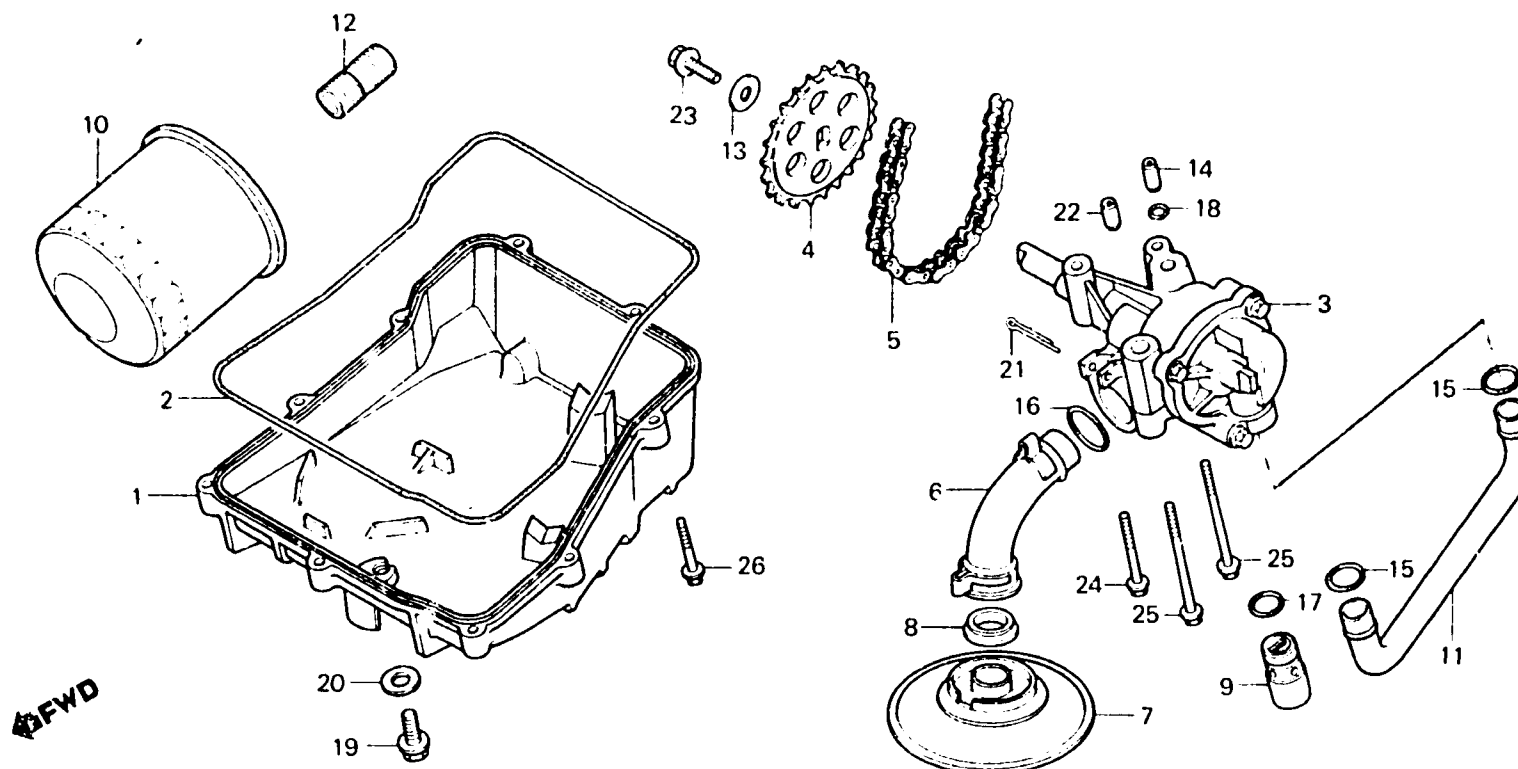

G 2

E-11

Oil filter • Oil pan • Oil pump

Filtre à huile • Carter • Pompe à huile

Ölfilter • Ölwanne • Ölpumpe

Filtro de aceite • Cáster del aceite • Bomba de aceite

BMBO - 12

Item d'entretien	T.D.R.	N° de réf.	N° de pièce	Description	N° de requis VF750 (V45 MAGNA)					N° de série	Code de zone
					Cc	Co	Ce	Cf	Cg		
		21	94201-20250	GOUPILLE FENDUE, 2.0X25	1	1	1	1	1		
		22	94301-08140	GOUJON D'ASSEMBLAGE, 8X14	1	1	1	1	1		
		23	95700-06014-08	BOULON DE BRIDE, 6X14	1	1	1	—	—	-----	CM,E,SA
					1	1	—	—	—	-----	ED,F,G,ND,SW
			90021-KE8-000	BOULON HEX., 6X16	—	—	1	—	—	4204318	ED,F,ND,SP,SW
					—	—	1	—	—	4204319	ED,F,ND,SP,SW
					—	—	—	1	1	-----	G,IT,N
		24	95700-06045-00	BOULON DE BRIDE, 6X45	1	1	1	1	1		
		25	95700-06070-00	BOULON DE BRIDE, 6X70	2	2	2	2	2		
		26	96000-06028-00	BOULON DE BRIDE, 6X28	9	9	9	9	9		