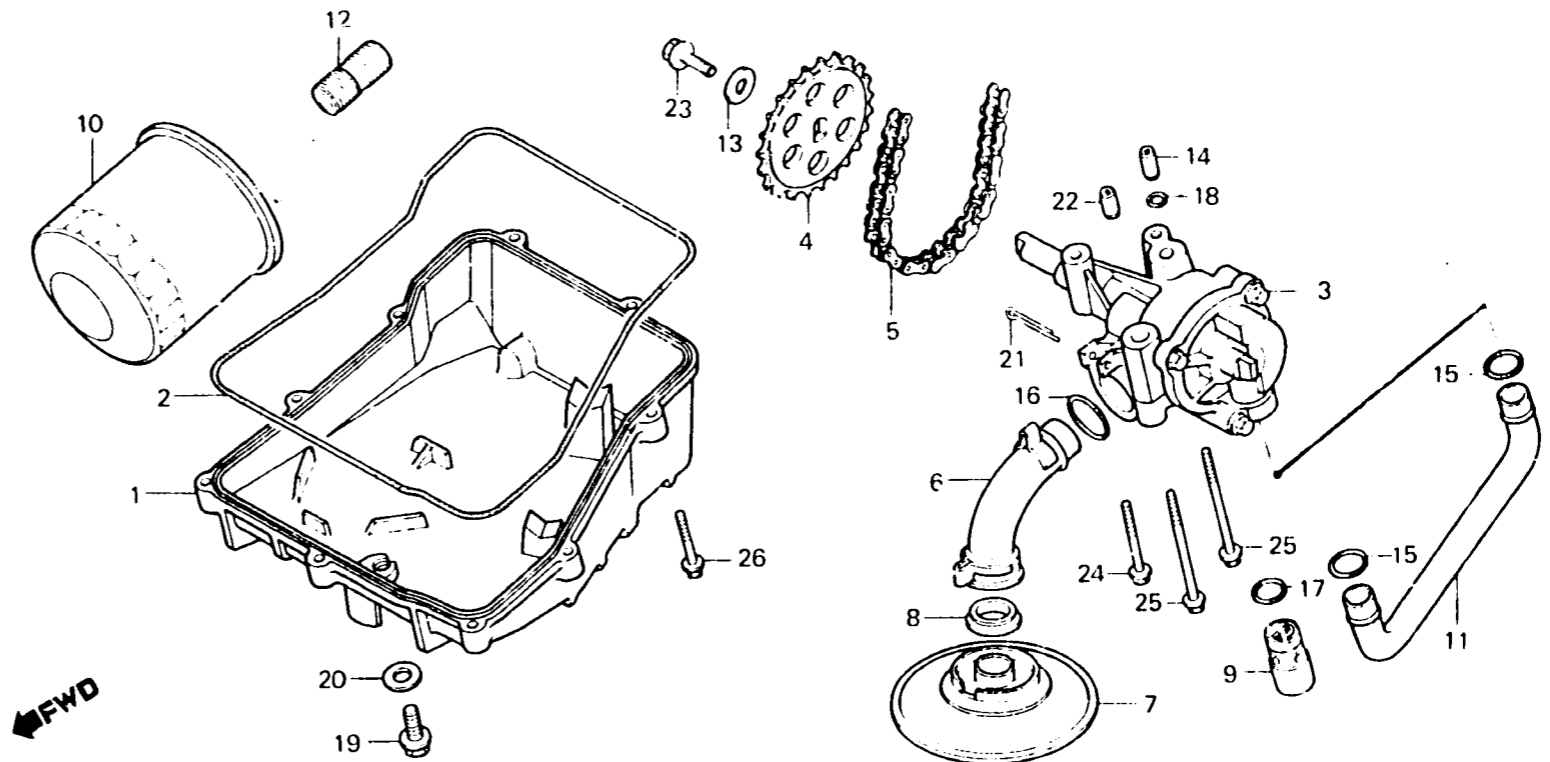

G 1

E-11

Oil filter • Oil pan • Oil pump

Filtre à huile • Carter • Pompe à huile

Ölfiter • Ölwanne • Ölpumpe

Filtro de aceite • Cáster del aceite • Bomba de aceite

BMBO - 12

Item d'entretien	T.D.R.	N° de réf.	N° de pièce	Description	IP de requis					N° de série	Code de zone
					VF750	(V45	MAGNA)	Cc	Cd		
		13	90487-MB0-000	RONDELLE DE BUTEE DE TAMBONR DE CHANGEMENT	1	1	1	-	-	-	CM,E,SA
					1	1	-	-	-	-	ED,F,G,ND,SW
			90488-MB0-000	RONDELLE, 6X2.3	-	-	1	-	-	4204318	ED,F,ND,SP,SW
					-	-	1	-	-	4204319	ED,F,ND,SP,SW
					-	-	1	-	-	-	G,I,T,N
		14	90701-MB0-010	GOIJON D'ASSEMBLAGE, 8X14	1	1	1	-	-	-	CM,E,SA
					1	1	-	-	-	-	ED,F,G,ND,SW
			90501-MB0-000	GOIJON D'ASSEMBLAGE, 8X14	-	-	1	-	-	4204322	ED,F,ND,SP,SW
					-	-	1	-	-	4204323	ED,F,ND,SP,SW
					-	-	1	-	-	-	G,I,T,N
		15	91309-MB0-003	JOINT TORIQUE, 14.6X3.7(ARAI)	2	2	2	2	2	-	-
		16	91311-MB0-003	JOINT TORIQUE, 18.5X2.4(ARAI)	1	1	1	1	1	-	-
		17	91313-MB0-003	JOINT TORIQUE, 14.7X2.2(ARAI)	1	1	1	1	1	-	-
		18	91313-393-003	JOINT TORIQUE, 7.8X2.2	1	1	1	1	1	-	-
		19	92800-12000	BOULON DE DRAINAGE, 12MM	1	1	1	1	1	-	-
		20	94109-12000	RONDELLE DE BOUCHON DE DRAINAGE, 12MM	1	1	1	1	1	-	-