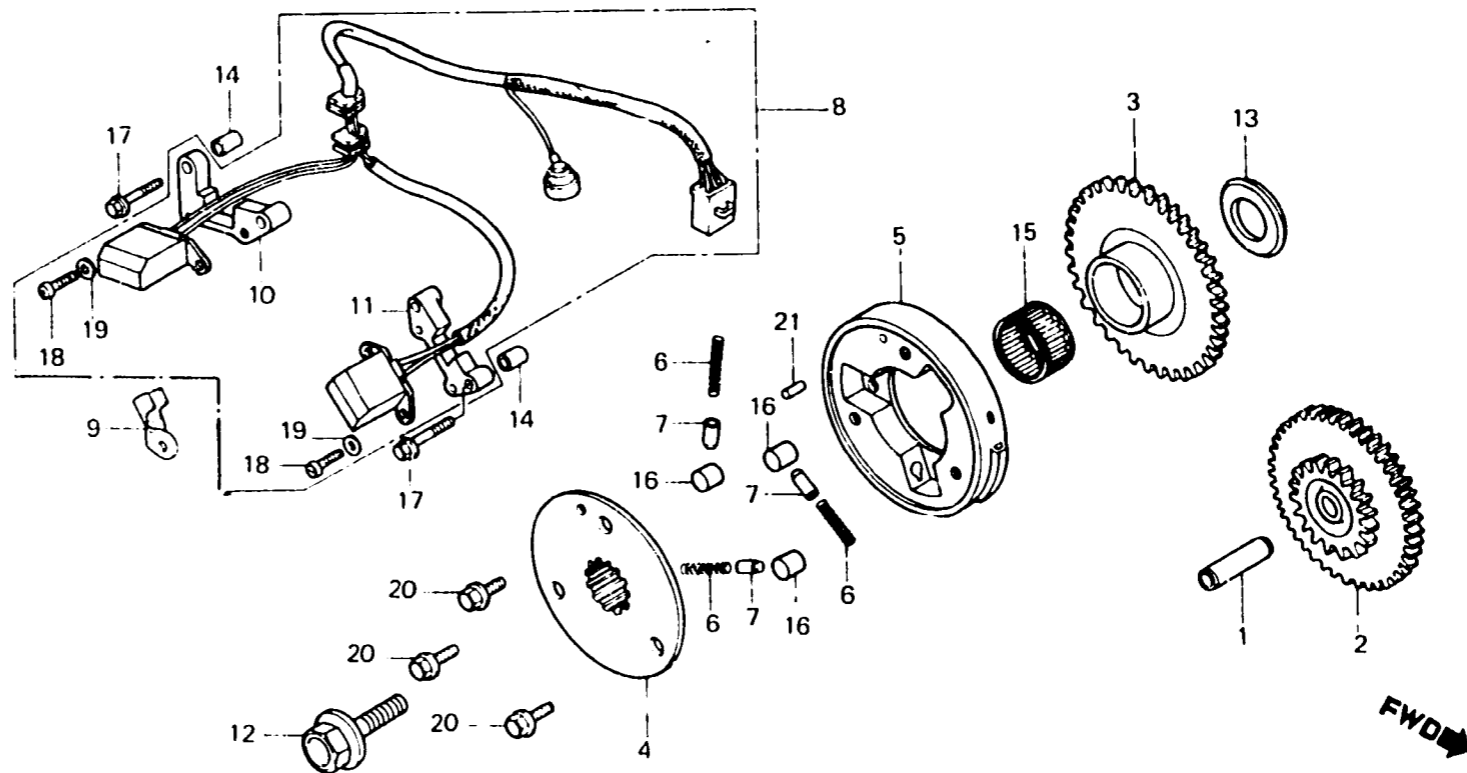

F 6

E-7

Pulse generator • Starting clutch

Générateur d'impulsions •
Embrayage de démarrage

Impulsgeber • Anlasserkupplung

Generador de impulso •
Embrague de arranque

BMBO - 8

Item d'entretien	T.D.R.	N° de réf.	N° de pièce	Description	N° de requis VF750 (V45 MAGNA)					N° de série	Code de zone
					Cc	Co	Ce	Cf	Cg		
		12	90023-428-000	BOULON DE BRIDE, 12X40	1	1	1	1	1		
		13	90510-107-720	RONDELLE DE RACCORD DE CADRE	1	1	1	-	-		CM,E,SA
					1	1	-	-	-		ED,F,G,ND,SW
			90433-MBO-000	RONDELLE CANNELEE, 23MM	-	-	1	-	-	4204910	ED,F,G,ND,SP,SW
					-	-	1	-	-	4204919	ED,F,G,ND,SP,SW
					-	-	-	1	1		IT,N
		14	90702-MBO-000	GOIJON D'ASSEMBLAGE, 8X8	4	4	4	4	4		
		15	91022-MBO-003	ROULEMENT A AIGUILLES, 30X35X17	1	1	1	1	1		
			91022-MBO-004	ROULEMENT A AIGUILLES, 30X35X17	1	1	1	1	1		
		16	91101-516-000	ROULEAU, 15X13	3	3	3	3	3		
		17	93491-06025-00	RONDELLE A BOULON, 6X25	4	4	4	4	4		
		18	93500-04010-0H	VIS A TETE CYLINDRIQUE, 4X10	4	4	4	4	4		
		19	94111-04800	RONDELLE ELASTIQUE, 4MM	4	4	4	4	4		
		20	95700-08014-08	BOULON DE BRIDE, 8X14	3	3	3	3	3		
		21	96220-60150	ROULEAU, 6X15	1	1	1	1	1		