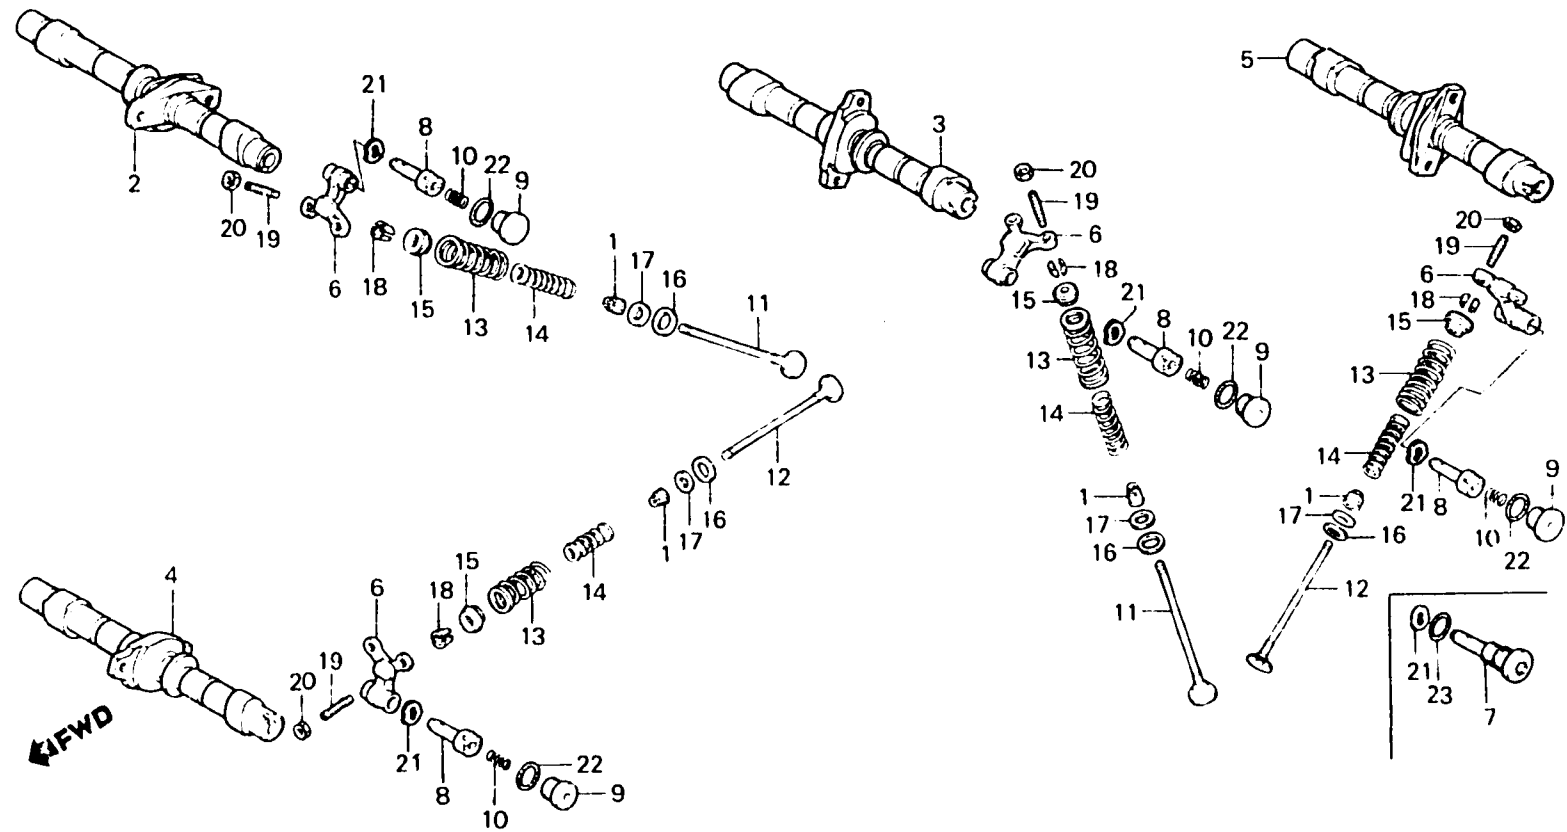

E 3

E-3

Camshaft • Valve

Arbre à cames • Soupape

Nockenwelle • Ventil

Arbol de levas • Válvula

BMBO - 4A

Item d'entretien	T.D.R.	N° de réf.	N° de pièce	Description	N° de requis VF750 (V45 MAGNA)					N° de série	Code de zone	
					Cc	Co	Cf	Cf	Cg			
			14111-MK3-730	ARBRE A CAMES COMP. ADMISSION	AV.	-	-	-	-	1		
		3	14111-MBO-000	ARBRE A CAMES COMP. ADMISSION	AR.	1	-	-	-	-	4024484	CM,E,SA,SW
			14121-MBO-010	ARBRE A CAMES COMP. ADMISSION	AR.	1	-	-	-	-	4024485	CM,E,SA,SW
			14121-MBO-770	ARBRE A CAMES COMP. ADMISSION	AR.	-	1	-	-	-	4125037	
			14121-MBO-771	ARBRE A CAMES COMP. ADMISSION	AR.	1	-	-	-	-	4125038	ED,F,G
						-	-	1	-	-	4204918	CM ED,F,G,ND,SP,SW
			14121-MBO-775	ARBRE A CAMES COMP. ADMISSION	AR.	-	-	1	-	-	4204919	ED,F,G,ND,SP,SW IT,N
			14121-MBO-874	ARBRE A CAMES COMP. ADMISSION	AR.	-	-	-	1	-		