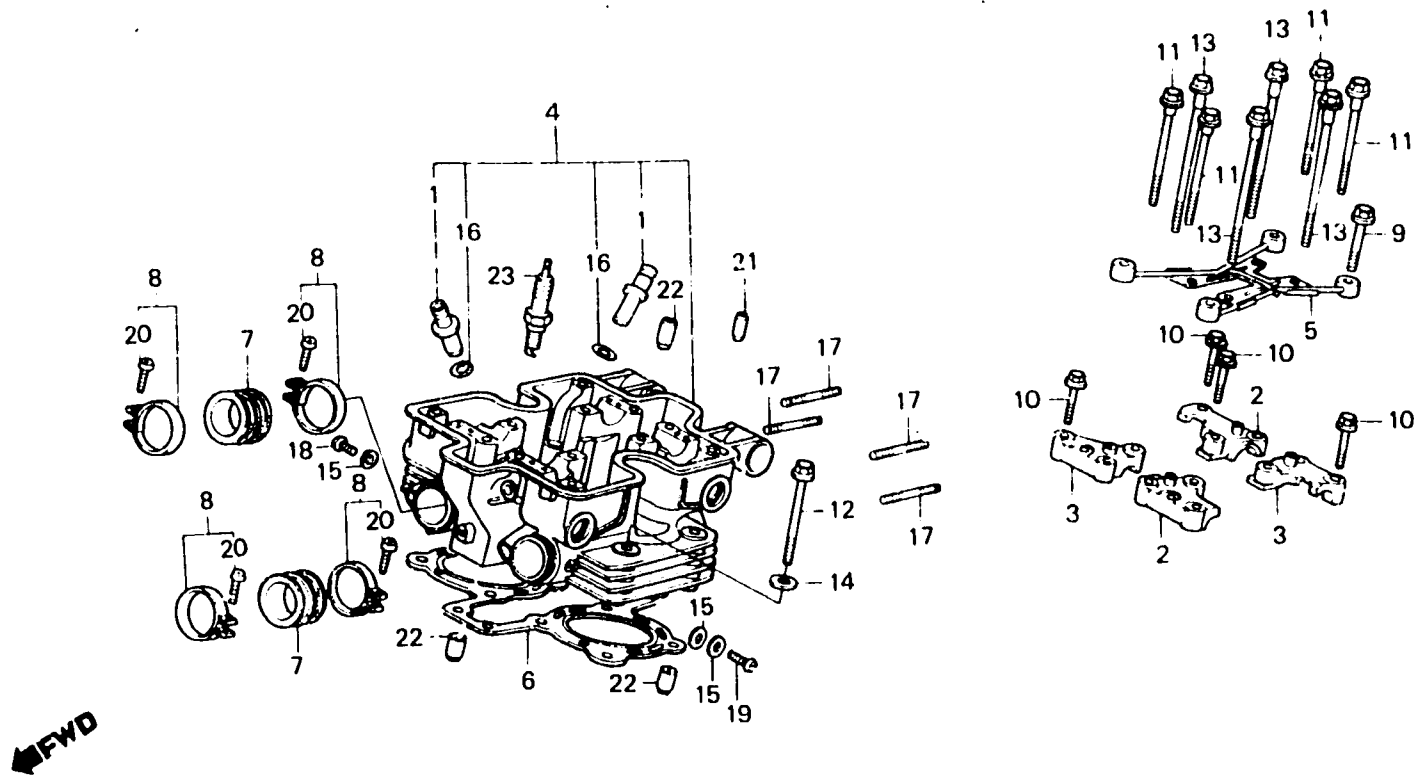

# D 11

## E-2-1

Cylinder head  
(Rear) (VF750Cc • Cd • Ce • Cf)

Culasse  
(Arrière) (VF750Cc • Cd • Ce • Cf)

Zylinderkopf  
(Hinten) (VF750Cc • Cd • Ce • Cf)

Culata  
(Trasero) (VF750Cc • Cd • Ce • Cf)

BMB1 - 33

Item d'entretien	T.D.R.	N° de réf.	N° de pièce	Description	N° de requis VF750 (V45 MAGNA)					N° de série	Code de zone
					Cc	Cd	Ce	Cf	Cg		
		5	12230-MB0-000	TUYAN A DE PASSAGE D'HUILE .....	1	1	1	-	-		CM,E,SA
					1	1	-	-	-	4204343	ED,F,G,ND,SW
			12230-MB0-010	TUYAN A DE PASSAGE D'HUILE .....	-	-	1	-	-	4204344	ED,F,G,IT,ND,SP,SW
					-	-	1	-	-		ED,F,G,IT,ND,SP,SW
					-	-	-	1	-		N
		6	12251-MB0-003	JOINT DE CULASSE .....	1	1	1	1	-		CM
		7	16212-MB0-770	ISOLANT B DE CARBURATEUR .....	-	2	-	-	-	4125037	ED,F,G,ND
					-	2	-	-	-		
			16211-MB0-000	ISOLANT DE CARBURATEUR .....	2	-	2	2	-	4125038	ED,F,G,ND
					-	2	-	-	-		
		8	16219-MB0-000	BANDE D'ISOLANT .....	4	-	-	-	-		CM,E,SA,SW
			16219-MB0-770	BANDE D'ISOLANT .....	4	4	4	-	-		ED,F,G
					-	4	4	4	-		CM,IT,N,ND,SP,SW
		9	90001-MB0-000	BOULON DE BRIDE, 6X52 .....	4	4	4	4	-		CM
		10	90003-MB0-000	BOULON DE BRIDE, 6X43 .....	4	-	-	-	-	4030006	E,SA,SW
					4	-	-	-	-		E,SA,SW
			90003-MB0-770	BOULON DE BRIDE, 6X54 .....	4	-	-	-	-	4030007	ED,F,G
					4	4	4	-	-		CM,IT,N,ND,SP,SW
					-	4	4	4	-		