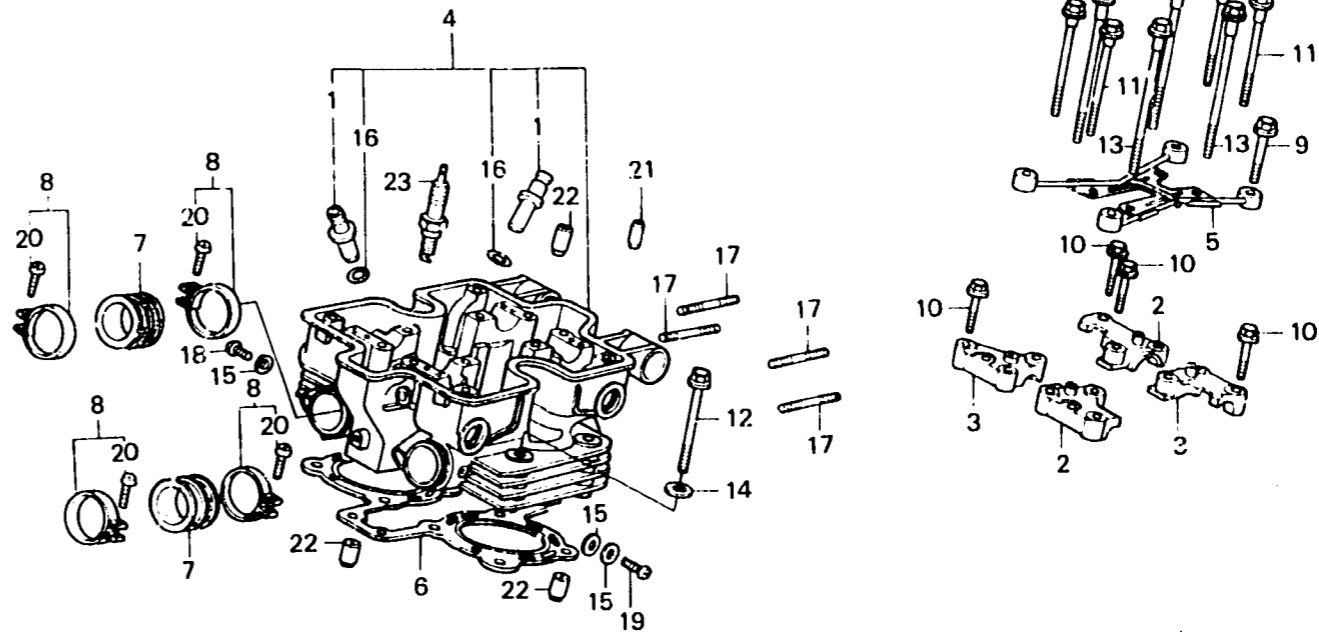

# D 10

## E-2-1

Cylinder head  
(Rear) (VF750Cc • Cd • Ce • Cf)

Culasse  
(Arrière) (VF750Cc • Cd • Ce • Cf)

Zylinderkopf  
(Hinte) (VF750Cc • Cd • Ce • Cf)

Culata  
(Trasero) (VF750Cc • Cd • Ce • Cf)

BMB1 - 33

Item d'entretien	T.D.R.	N° de réf.	N° de pièce	Description	N° de reqs VF750 (V45 MAGNA)					N° de série	Code de zone
					Cc	Cd	Ce	Cf	Cg		
			12212-MB0-770	SUPPORT B D'ARBRE A CAMES .....	-	2	-	-	-	4123696	
			12212-MB0-771	SUPPORT B D'ARBRE A CAMES .....	2	-	-	-	-	4123697	ED,F,G
			12212-MB0-772	SUPPORT B D'ARBRE A CAMES .....	-	-	2	-	-	4204736	CM ED,F,ND,SP,S
			12212-MB0-773	SUPPORT B D'ARBRE A CAMES .....	-	-	2	-	-	4204736	ED,F,ND,SP,SW G,IT,N
		4	12220-MB0-000	CULASSE COMP. AR. ....	1	-	-	-	-	4030006	CM E,SA,SW
			12220-MB0-770	CULASSE COMP. AR. ....	1	1	-	-	-	4030007	E,SA,SW ED,F,G,ND
			12220-MB0-771	CULASSE COMP. AR. ....	-	-	1	-	-	4204918	CM ED,F,G,ND,SP,SW
			12220-MB0-772	CULASSE COMP. AR. ....	-	-	1	-	-	4204919	ED,F,G,ND,SP,SW IT,N
			12220-MB0-773	CULASSE COMP. AR. ....	-	-	1	-	-	4205022	ED,F,G,IT,N,ND,SP,SW
			12220-MB0-774	CULASSE COMP. AR. ....	-	-	1	-	-	4205023	ED,F,G,IT,N,ND,SP,SW