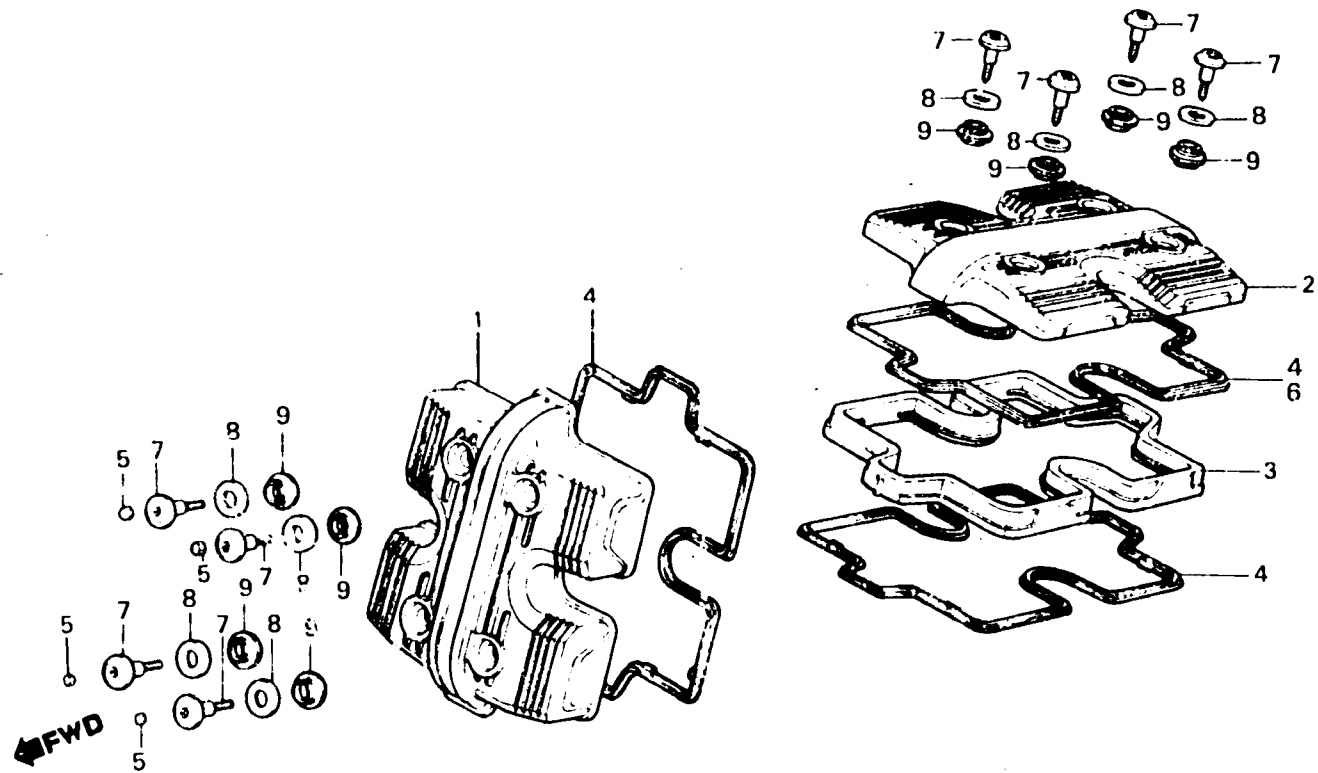

D 2

E-1

Cylinder head cover
 Couvrcle de culasse
 Zylinderkopfdeckel
 Cubierta de culata

BM80 - 1B

Item d'entretien	T.D.R.	N° de réf.	N° de pièce	Description	N° de requis VF750 (V45 MAGNA)					N° de série	Code de zone
					Cc	Co	Ce	Cr	Cg		
		6	12392-MK3-770	JOINT B DE COUVERCLE DE CULASSE	-	-	-	-	1		
		7	90017-MB0-000	BOULON SPECIAL, 6X29	3	8	8	8	8		
		8	90541-MB0-000	RONDELLE DE CAOUTCHOUC DE MONTAGE	8	8	8	8	8		
		9	90542-MB0-000	CAOUTCHOUC DE MONTAGE	8	8	8	8	8		