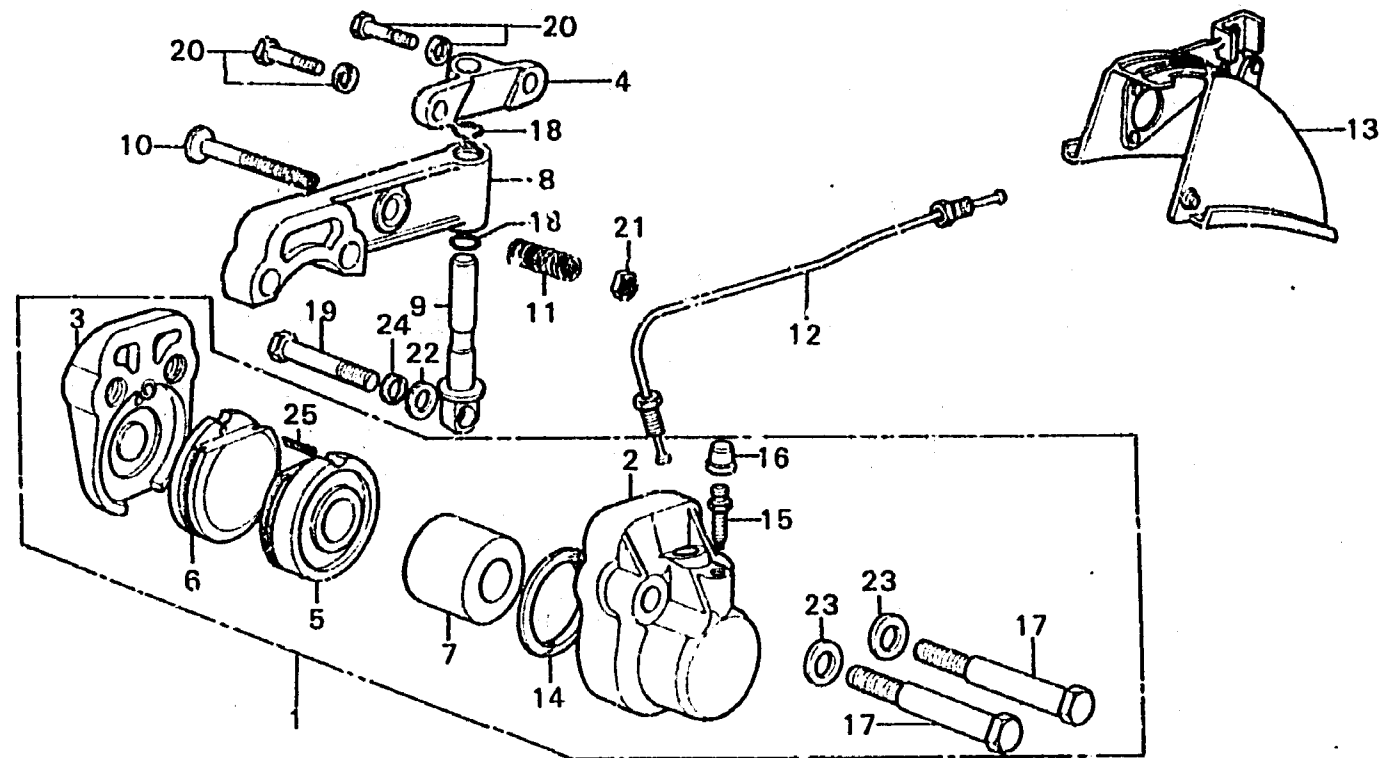

L 4

F-8

Front brake caliper

B404-32

Service item	F.R.T.	Ref. No.	Part No.	Description	Reqd. No. CB750 K7 K8	Serial No.	Area code
CALIPER A. and its related parts	0.4	1	45100-392-003	CALIPER ASSY. (TOKIKO)	1	1	
CALIPER ASSY.	0.3	2	45101-392-003	CALIPER A (TOKIKO)	1	1	
• CALIPER HOLDER		3	45102-392-003	CALIPER B (TOKIKO)	1	1	
• FRONT BRAKE PIPE		4	45104-405-000	JOINT, CALIPER HOLDER	1	1	
CALIPER B.	0.2	5	45105-390-003	PAD COMP. A (TOKIKO)	1	1	
• PAD A./B.			45105-390-006	PAD COMP. A (ASAHI)	1	1	
• CALIPER HOLDER PIN		6	45106-390-003	PAD COMP. B (TOKIKO)	1	1	
• BLEEDER			45106-390-006	PAD COMP. B (ASAHI)	1	1	
DISK COVER	0.1	7	45107-392-003	PISTON COMP. (TOKIKO)	1	1	
• CALIPER HOLDER JOINT		8	45115-392-003	HOLDER, CALIPER (ART)	1	1	
		9	45116-323-020	PIN, CALIPER HOLDER	1	1	
		10	45117-341-700	BOLT, CALIPER ADJUSTING	1	1	
		11	45119-300-020	SPRING, CALIPER ADJUSTING	1	1	
		12	45128-323-020	PIPE, FR. BRAKE	1	1	
		13	45140-341-670	COVER COMP., DISK	1	1	
		14	45215-533-043	SEAL, PISTON	1	1	
		15	45224-579-013	VALVE, BLEEDER (TOKIKO)	1	1	
		16	45225-579-013	VALVE, BLEED SCREW (TOKIKO)	1	1	
		17	90165-323-000	BOLT, CALIPER SETTING	2	2	
		18	91259-333-000	O-RING, 9.5X1.7	2	2	
		19	92200-08035-0A	BOLT, HEX., 8X35	1	1	
		20	93482-06025-00	BOLT-WASHER, 6X25	2	2	
		21	94001-06000	NUT, HEX., 6MM	1	1	
		22	94101-08000	WASHER, PLAIN, 8MM	1	1	
		23	94102-10000	WASHER, PLAIN, 10MM	2	2	
		24	94111-08000	WASHER, SPRING, 8MM	1	1	
		25	94201-16220	PIN, SPLIT, 1.6X22	1	1	