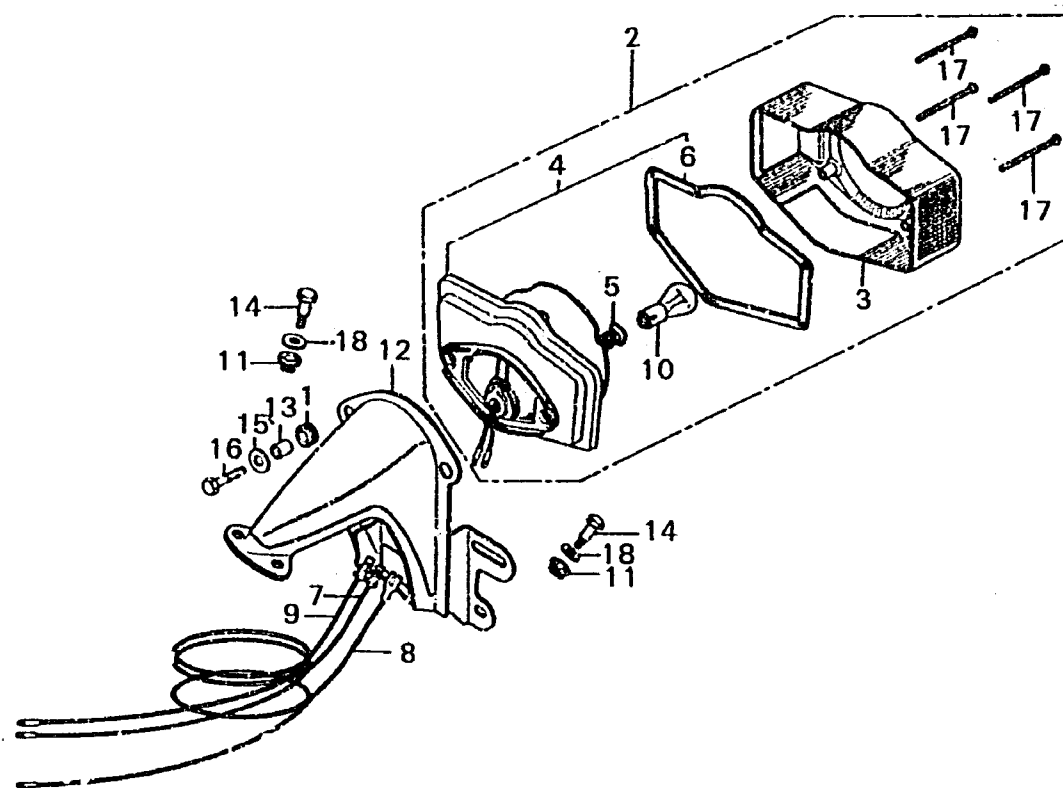

G 10

F-23

Taillight (A,CM,DK,DM,U)

B390-39

Service item	F.R.T.	Ref. No.	Part No.	Description	Reqd. No. CB750X6	Serial No.	Area code
NUMBER PLATE BRACKET	0.3	1	31403-300-000	RUBBER, REGULATOR CUSHION	2		A,CH,DK,DM,U
TAIL LIGHT UNIT/TAIL LIGHT BASE	0.2	2	33701-341-900	TAILLIGHT UNIT	1		DK,DM,U
and those related parts			33701-341-910	TAILLIGHT UNIT (12V 32/3CP)	1		A,CH
• TAIL LIGHT SUB CORD		3	33702-341-003	LENS, TAILLIGHT	1		DK,DM,U
TAIL LIGHT LENS/BULB	0.1		33702-341-671	LENS, TAILLIGHT	1		A,CH
		4	33703-341-900	BASE COMP., TAILLIGHT	1		A,CH,DK,DM,U
		5	33708-341-671	CORD COMP., TAILLIGHT	1		A,CH,DK,DM,U
		6	33709-341-671	PACKING, TAILLIGHT LENS	1		A,CH,DK,DM,U
		7	33711-323-000	SUB CORD, TAILLIGHT (BROWN)	1		A,CH,DK,DM,U
		8	33712-300-003	CORD, TAILLIGHT EARTH	1		A,CH,DK,DM,U
		9	33713-323-000	SUB CORD, STOP LIGHT (GREEN/YELLOW)	1		A,CH,DK,DM,U
		10	34906-313-671	BULB, STOP & TAILLIGHT (12V23/RW)	1		DK,DM,U
			34906-341-671	BULB, TAILLIGHT (12V32/3CP)	1		A,CH
		11	80101-283-000	RUBBER, RR. FENDER CUSHION	4		A,CH,DK,DM,U
		12	84701-341-000XW	BRACKET, NUMBER PLATE	1		DK,DM,U
			84701-341-670XW	BRACKET, NUMBER PLATE	1		A,CH
		13	84706-378-000	COLLAR, TAILLIGHT UNIT	2		A,CH,DK,DM,U
		14	90162-292-000	BOLT, FR. FENDER SETTING	4		A,CH,DK,DM,U
		15	90591-310-000	WASHER, PLAIN, 20MM	2		A,CH,DK,DM,U
		16	92000-05025-0A	BOLT, HEX., 5X25	2		A,CH,DK,DM,U
		17	93500-04055-4J	SCREW, PAN, 4X55	4		A,CH,DK,DM,U
		18	94101-08200	WASHER, PLAIN, 8MM	4		A,CH,DK,DM,U

1978.02.20

F-23

H 10