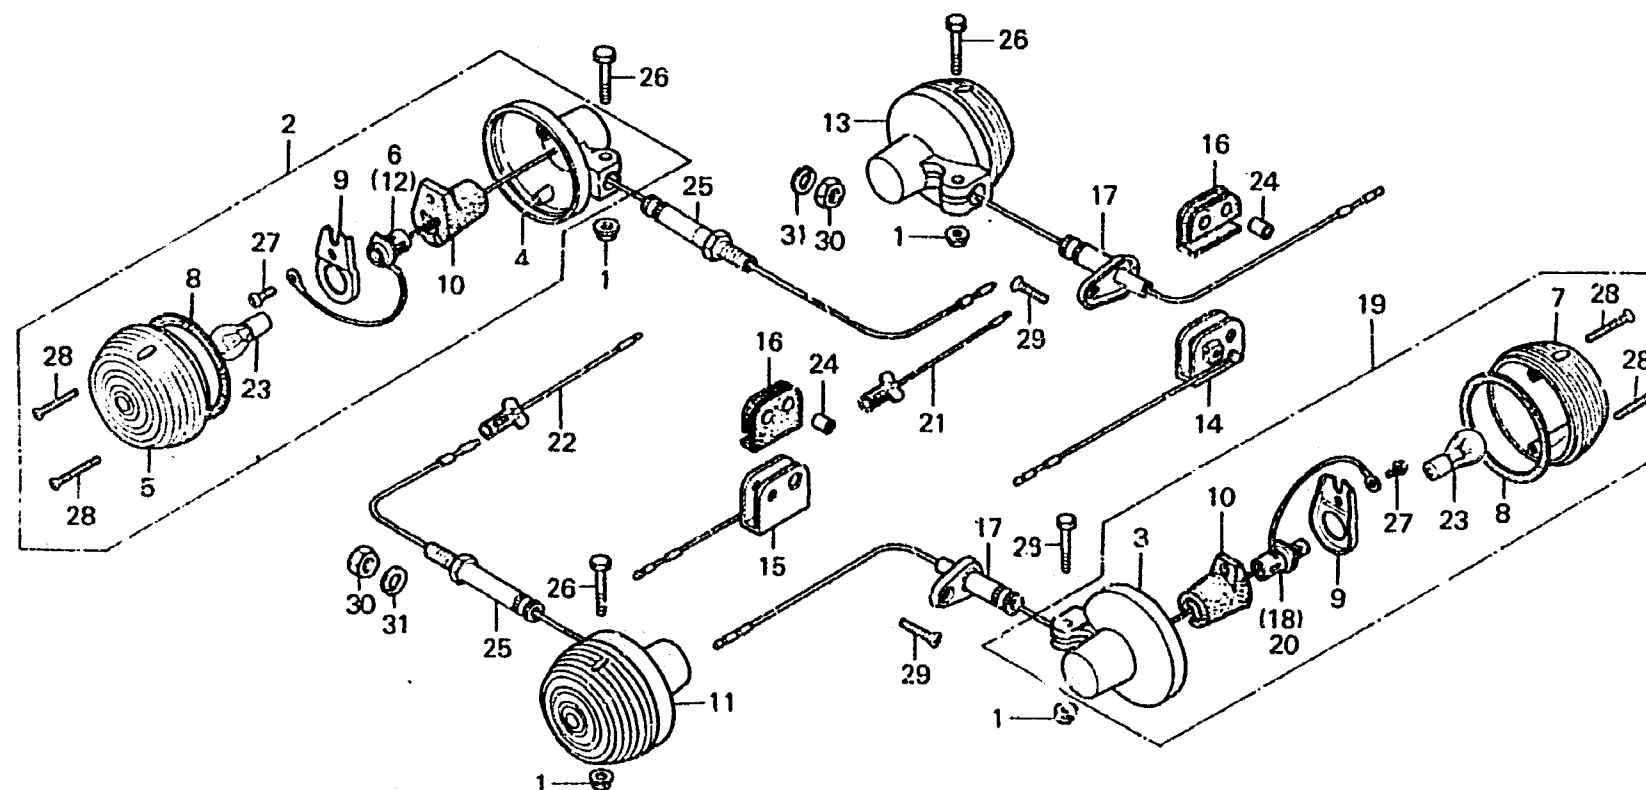

G 7

F-22-1

Winker (DK,DM,E,ED,F,U)

B341-26

Service item	F.R.T.	Ref. No.	Part No.	Description	Reqd. No. CB750K6	Serial No.	Area code
FRONT WINKER ASSY. and its related parts	0.2	1	18362-720-000	NUT, FLANGE, 6MM	4	2569508	DK,DM,E,ED,F,U
• REAR WINKER ASSY. and its related parts			94050-06080	NUT, FLANGE, 6MM	4	2569509	DK,DM,E,ED,F,U
• Add 0.1			33400-317-730	WINKER ASSY., R. FR.	1		E,ED,F
WINKER LENS/BULB	0.1		33400-323-700	WINKER ASSY., R. FR.	1		DK,DM,U
		3	33401-268-671	BASE, WINKER	2		E,ED,F
			33401-292-003	BASE, R. FR. WINKER (STANLEY)	2		DK,DM,U
		4	33401-292-003	BASE, R. FR. WINKER (STANLEY)	2		DK,DM,E,ED,F,U
		5	33402-268-671	LENS, FR. WINKER	2		DK,DM,E,ED,F,U
		6	33402-323-700	SOCKET, R. FR. WINKER	1		DK,DM,U
			33410-361-003	SOCKET, R. FR. WINKER (STANLEY)	1		E,ED,F
		7	33402-268-671	LENS, FR. WINKER	2		DK,DM,U
			33602-323-631	LENS, RR. WINKER	2		E,ED,F
		9	33406-268-671	PACKING, WINKER LENS	4		DK,DM,E,ED,F,U
			33407-284-003	HOLDER, FR. WINKER SOCKET (STANLEY)	4		DK,DM,E,ED,F,U
		10	33408-341-701	RUBBER, WINKER CUSHION	4		DK,DM,E,ED,F,U
		11	33450-317-730	WINKER ASSY., L. FR.	1		E,ED,F
			33450-323-700	WINKER ASSY., L. FR.	1		DK,DM,U
		12	33453-323-700	SOCKET, L. WINKER	1		DK,DM,U
			33460-361-003	SOCKET COMP., L. WINKER (STANLEY)	1		E,ED,F
		13	33600-300-000	WINKER ASSY., R. RR.	1		DK,DM,U
			33600-323-631	WINKER ASSY., R. RR.	1		E,ED,F
		14	33604-323-670	STOPPER, R. RR. WINKER	1		DK,DM,E,ED,F,U
		15	33605-323-670	STOPPER, L. RR. WINKER	1		DK,DM,E,ED,F,U
		16	33606-074-010	RUBBER, RR. WINKER MOUNT	2		DK,DM,E,ED,F,U