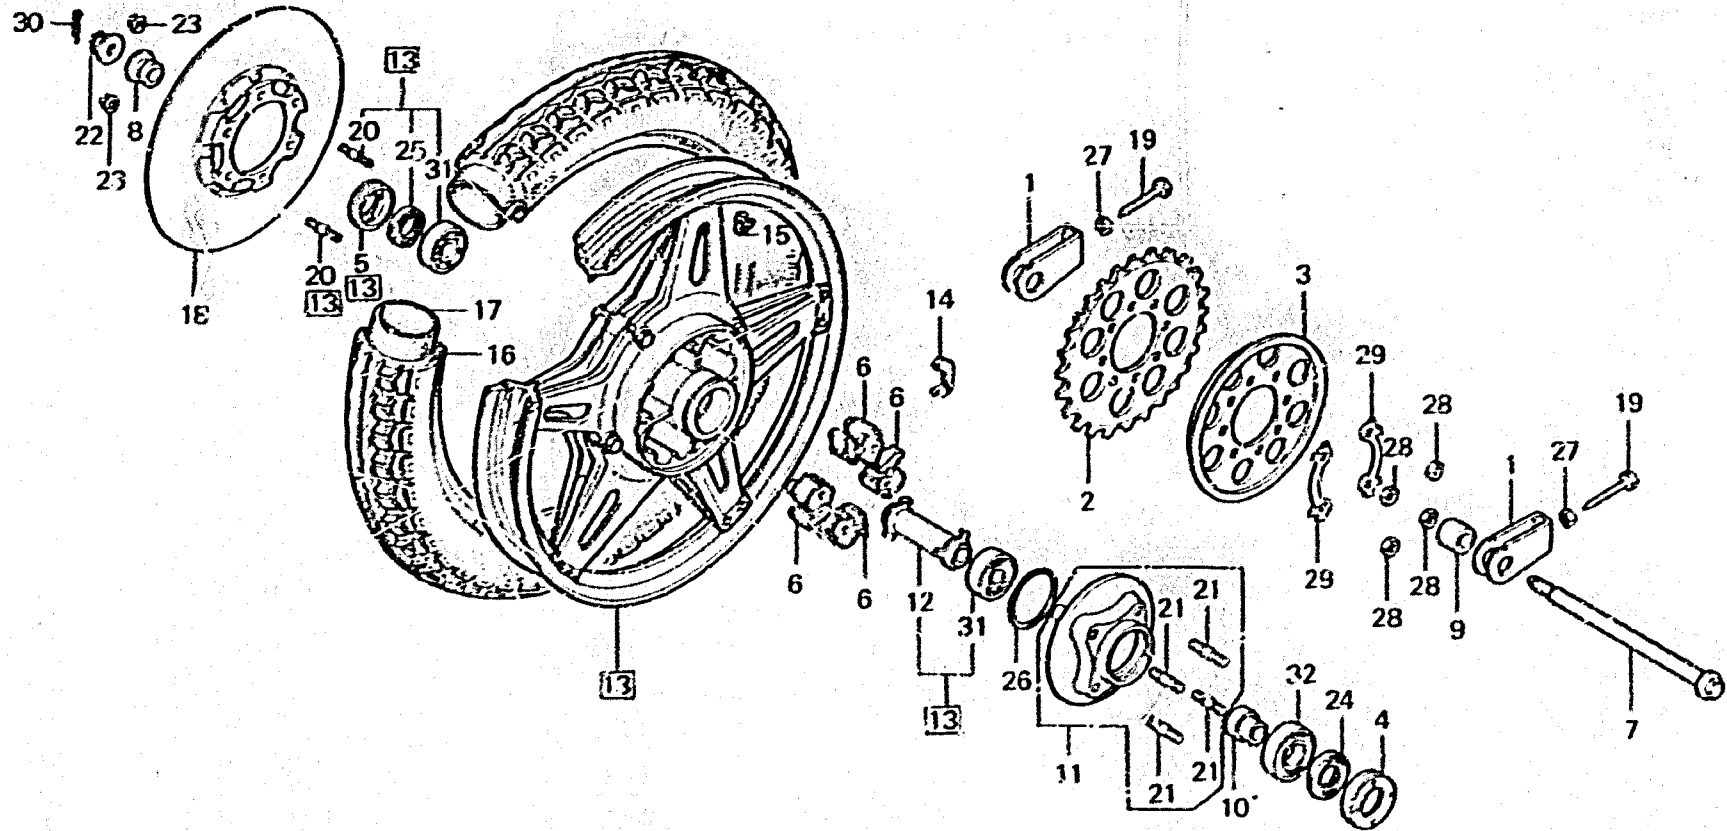

L 16

F-12

Rear wheel • Disk

B410-18

Service item	F.R.T.	Ref. No.	Part No.	Description	Reqd. No.		Serial No.	Area code
					CB750	F2 F3		
		18	43120-371-000	DISK COMP., RR. BRAKE	1	1		
		19	90119-300-000	BCLT, CHAIN ADJUSTING	2	2		
		20	90125-329-010	BCLT, STUD, 8X45	6	6		
		21	90128-341-000	BOLT, STUD, 12X54	4	4		
		22	90305-393-000	NUT, AXLE, 19MM	1	1		
		23	90309-357-000	NUT, HEX., 8MM	6	6		
		24	90753-283-000	OIL SEAL, 34X55X9	1	1		
		25	91253-286-013	DUST SEAL, 30X45X9.5	1	1		
		26	91258-300-013	O-RING, 68X2.6	1	1		
		27	94072-08000-05	NUT, HEX., 8MM	2	2		
		28	94030-12000	NUT, HEX., 12MM	4	4		
		29	94108-17000	WASHER A7, TONGUED	2	2		
		30	94201-40300	PIN, SPLIT, 4.0X30	1	1		
		31	96140-63040-10	BEARING, RADIAL BALL, 6304U	2	2		
		32	96140-63050-10	BEARING, RADIAL BALL, 6305U	1	1		

1978.09.10