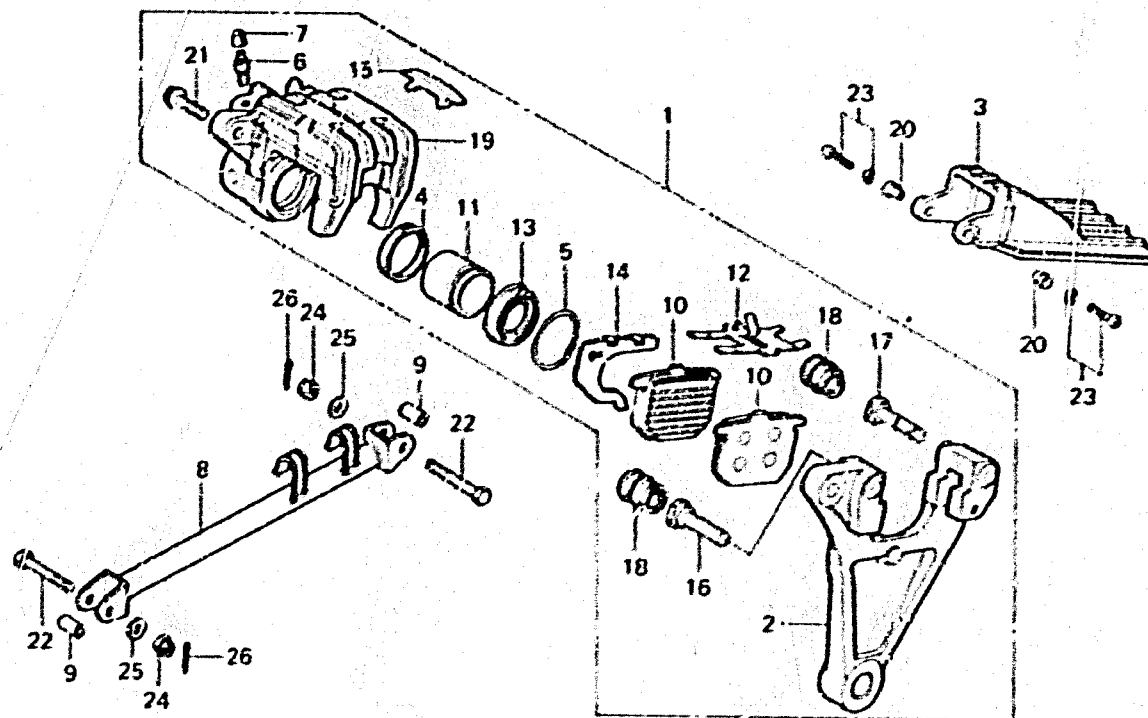

L 14

F-11

Rear brake caliper

6410-17

Service item	F.R.T.	Ref. No.	Part No.	Description	Reqd. No. CR750 F2 F3	Serial No.	Area code
		18	45133-371-006	COVER, DUST	2 2		
		19	45201-410-006	CALIPER, R. (NISSHIN)	1 1		
		20	61304-292-000	COLLAR, HEADLIGHT SETTING	2 2		
		21	90116-410-006	BOLT, BX25 (NISSHIN)	2 2		
		22	90124-392-000	BOLT, RR. BRAKE STOPPER ARM	2 2		
		23	93892-05016-07	SCREW-WASHER, 5X16	2 2		
		24	94011-08000-05	NUT, CASTLE, 8MM	2 2		
		25	94101-08000	WASHER, PLAIN, 8MM	2 2		
		26	94201-20180	PIN, SPLIT, 2.0X18	2 2		