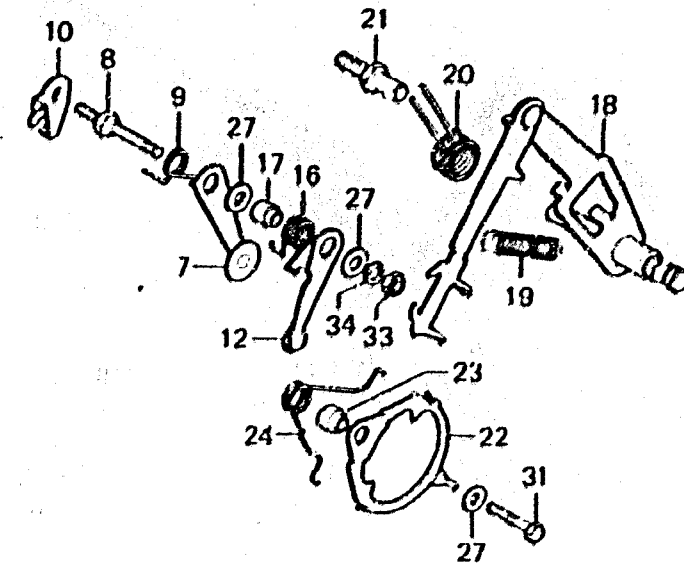

J 15

E-18

Gearshift drum • Spindle

B45-14

Service item	F.R.T.	Ref. No.	Part No.	Description	Reqd. No. CB750 F2 F3	Serial No.	Area code
GEAR SHIFT FORK/GEAR SHIFT DRUM and those related parts	5.8	1	24211-300-020	FORK, R. GEARSHIFT	1 1		
		2	24212-300-030	FORK, CENTER GEARSHIFT	1 1		
SHIFT DRUM STOPPER/NEUTRAL STOPPER ARM/GEAR SHIFT SPINDLE and those related parts	0.3	3	24213-300-020	FORK, L. GEARSHIFT	1 1		
		4	24261-300-030	SHAFT, GEARSHIFT FORK	1 1		
		5	24300-392-000	DRUM ASSY., GEARSHIFT	1 1		
		6	24425-200-000	PIN, GEARSHIFT DRUM	1 1		
		7	24430-392-000	STOPPER, SHIFT DRUM	1 1		
		8	24434-300-000	SHAFT, SHIFT DRUM STOPPER	1 1		
		9	24435-300-030	SPRING, SHIFT DRUM STOPPER	1 1		
		10	24436-392-000	PLATE, SHIFT FORK SHAFT STOPPER	1 1		
		11	24438-392-000	PLATE, SPACER	1 1		
		12	24440-392-000	ARM COMP., NEUTRAL STOPPER	1 1		
		13	24441-392-000	PLATE, NEUTRAL STOPPER	1 1		
		14	24443-300-000	ROLLER, 4X23.8	4 4		
		15	24444-300-000	ROLLER, 4X20.6	1 1		
		16	24445-300-020	SPRING, NEUTRAL STOPPER	1 1		
		17	24447-300-000	PIVOT, NEUTRAL STOPPER	1 1		
		18	24610-300-010	SPINDLE COMP., GEAR SHIFT	1 1		
		19	24642-300-000	SPRING, GEARSHIFT ARM	1 1		
		20	24651-300-020	SPRING, GEARSHIFT RETURN	1 1		
		21	24652-300-060	PIN, SHIFT RETURN SPRING	1 1		
			24652-035-006	PIN, SHIFT RETURN SPRING	1 1		
		22	24661-300-000	STOPPER, GEARSHIFT POSITIVE	1 1		
		23	24663-300-000	COLLAR, STOPPER ARM	1 1		

1978.09.10