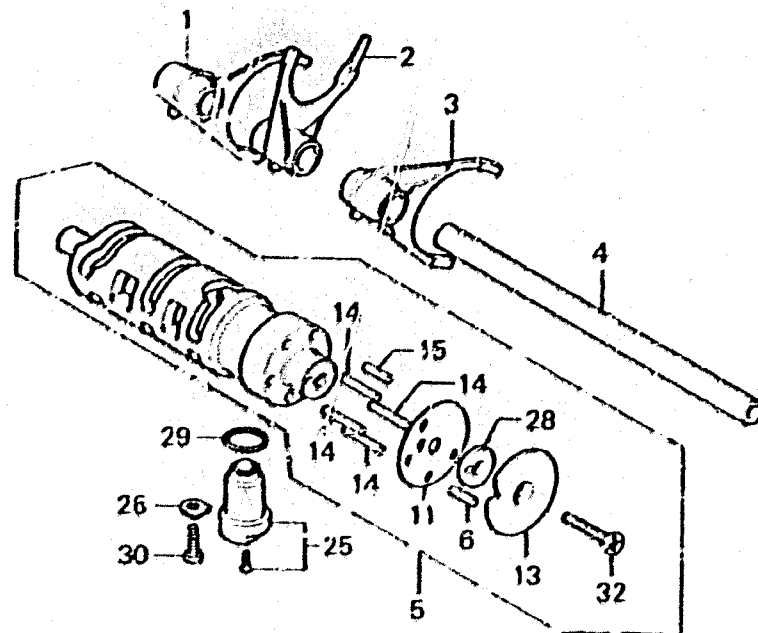

J 15

E-18

Gearshift drum • Spindle

B45-14

Service item	F.R.T.	Ref. No.	Part No.	Description	Reqd. No. CB750 F2 F3	Serial No.	Area code
GEAR SHIFT FORK/GEAR SHIFT DRUM and those related parts	5.8	1	24211-300-020	FORK, R. GEARSHIFT	1 1		
		2	24212-300-030	FORK, CENTER GEARSHIFT	1 1		
SHIFT DRUM STOPPER/NEUTRAL STOPPER ARM/GEAR SHIFT SPINDLE and those related parts	0.3	3	24213-300-020	FORK, L. GEARSHIFT	1 1		
		4	24261-300-030	SHAFT, GEARSHIFT FORK	1 1		
		5	24300-392-000	DRUM ASSY., GEARSHIFT	1 1		
		6	24425-200-000	PIN, GEARSHIFT DRUM	1 1		
		7	24430-392-000	STOPPER, SHIFT DRUM	1 1		
		8	24434-300-000	SHAFT, SHIFT DRUM STOPPER	1 1		
		9	24435-300-030	SPRING, SHIFT DRUM STOPPER	1 1		
		10	24436-392-000	PLATE, SHIFT FORK SHAFT STOPPER	1 1		
		11	24438-392-000	PLATE, SPACER	1 1		
		12	24440-392-000	ARM COMP., NEUTRAL STOPPER	1 1		
		13	24441-392-000	PLATE, NEUTRAL STOPPER	1 1		
		14	24443-300-000	ROLLER, 4X23.8	4 4		
		15	24444-300-000	ROLLER, 4X20.6	1 1		
		16	24445-300-020	SPRING, NEUTRAL STOPPER	1 1		
		17	24447-300-000	PIVOT, NEUTRAL STOPPER	1 1		
		18	24610-300-010	SPINDLE COMP., GEAR SHIFT	1 1		
		19	24642-300-000	SPRING, GEARSHIFT ARM	1 1		
		20	24651-300-020	SPRING, GEARSHIFT RETURN	1 1		
		21	24652-300-060	PIN, SHIFT RETURN SPRING	1 1		
			24652-035-006	PIN, SHIFT RETURN SPRING	1 1		
		22	24661-300-000	STOPPER, GEARSHIFT POSITIVE	1 1		
		23	24663-300-000	COLLAR, STOPPER ARM	1 1		