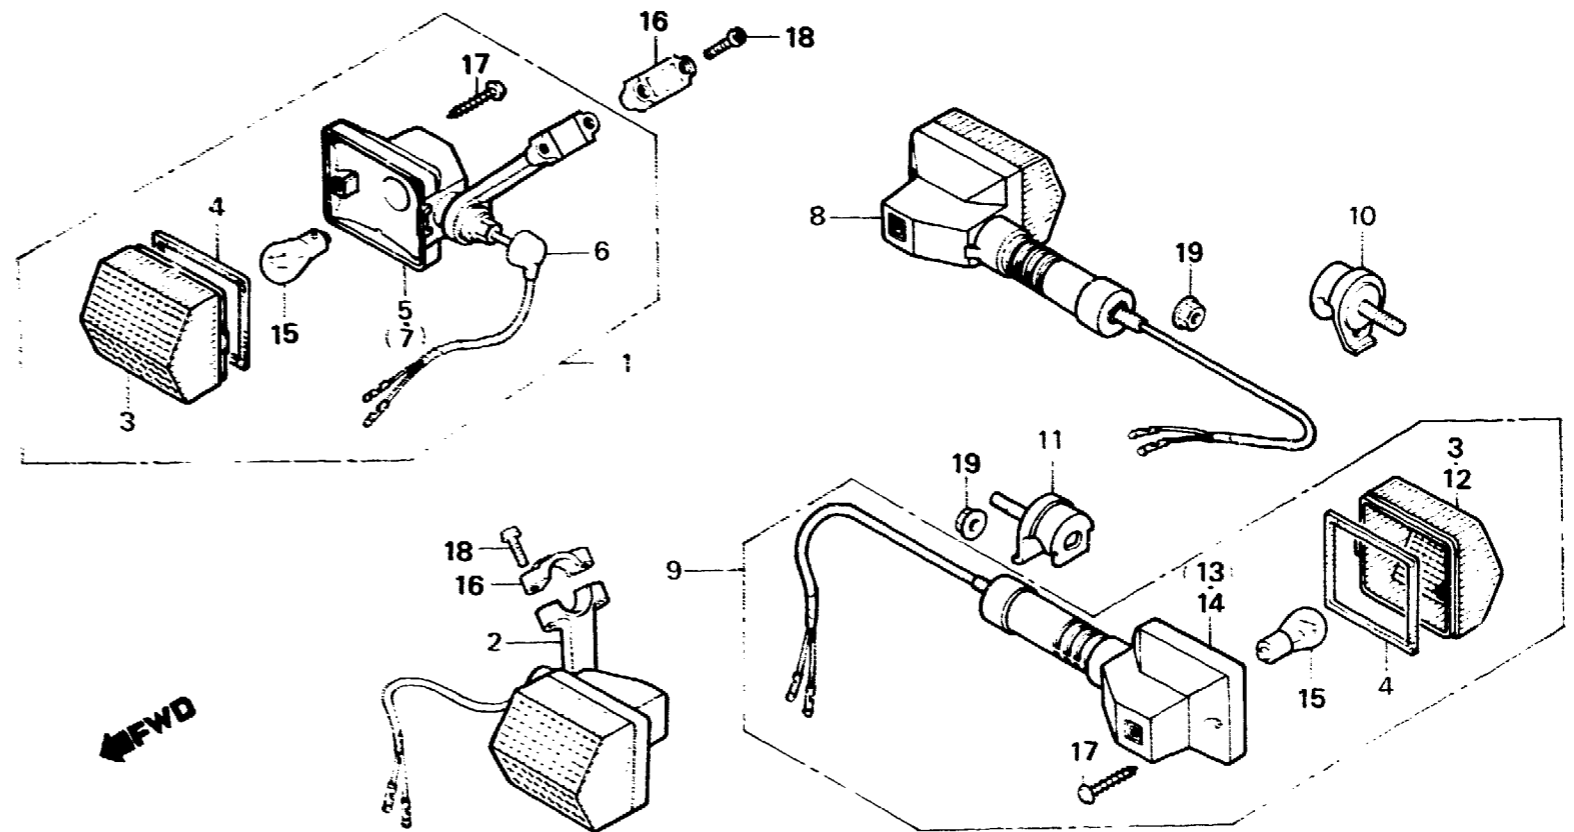

L 16

F-23

Winker
(AR,B,CM,E,F,IT,SA,SD,U.)
XL600Rf-Ed

Clignotant
(AR,B,CM,E,F,IT,SA,SD,U.)
XL600Rf-Ed

Blinker
(AR,B,CM,E,F,IT,SA,SD,U.)
XL600Rf-Ed

Luz intermitente
(AR,B,CM,E,F,IT,SA,SD,U.)
XL600Rf-Ed

BMG2-39

Service item	F.R.T.	Ref. No.	Part No.	Description	Reqd. No. XL600						Serial No.	Area code
					Rd	Ld	Re	Le	Rf	Lf		
			33420-MG2-601	BASE COMP., R. FR. WINKER	1	1		1	1	1		AR,B,E,F,IT,SD ED
			33420-MG2-671	BASE COMP., R. FR. WINKER	1		1		1			CM
		6	33425-MG2-000	COVER, WINKER CORD	2	2	2	2	2	2		AR,B,CM,E,F,IT SA,SD,U ED
			33470-KG0-003	BASE COMP., L. FR. WINKER					2			SA,U
		7	33470-MG2-601	BASE COMP., L. FR. WINKER	1	1		1	1	1		AR,B,E,F,IT,SD ED
			33470-MG2-671	BASE COMP., L. FR. WINKER	1		1		1			CM
		8	33500-MG2-601	WINKER SET, R. RR.	1	1						B,E,F,IT,SD
			33500-MG2-651	WINKER SET, R. RR.	1				1			SA,U
			33500-MG2-671	WINKER SET, R. RR.	1		1					CM