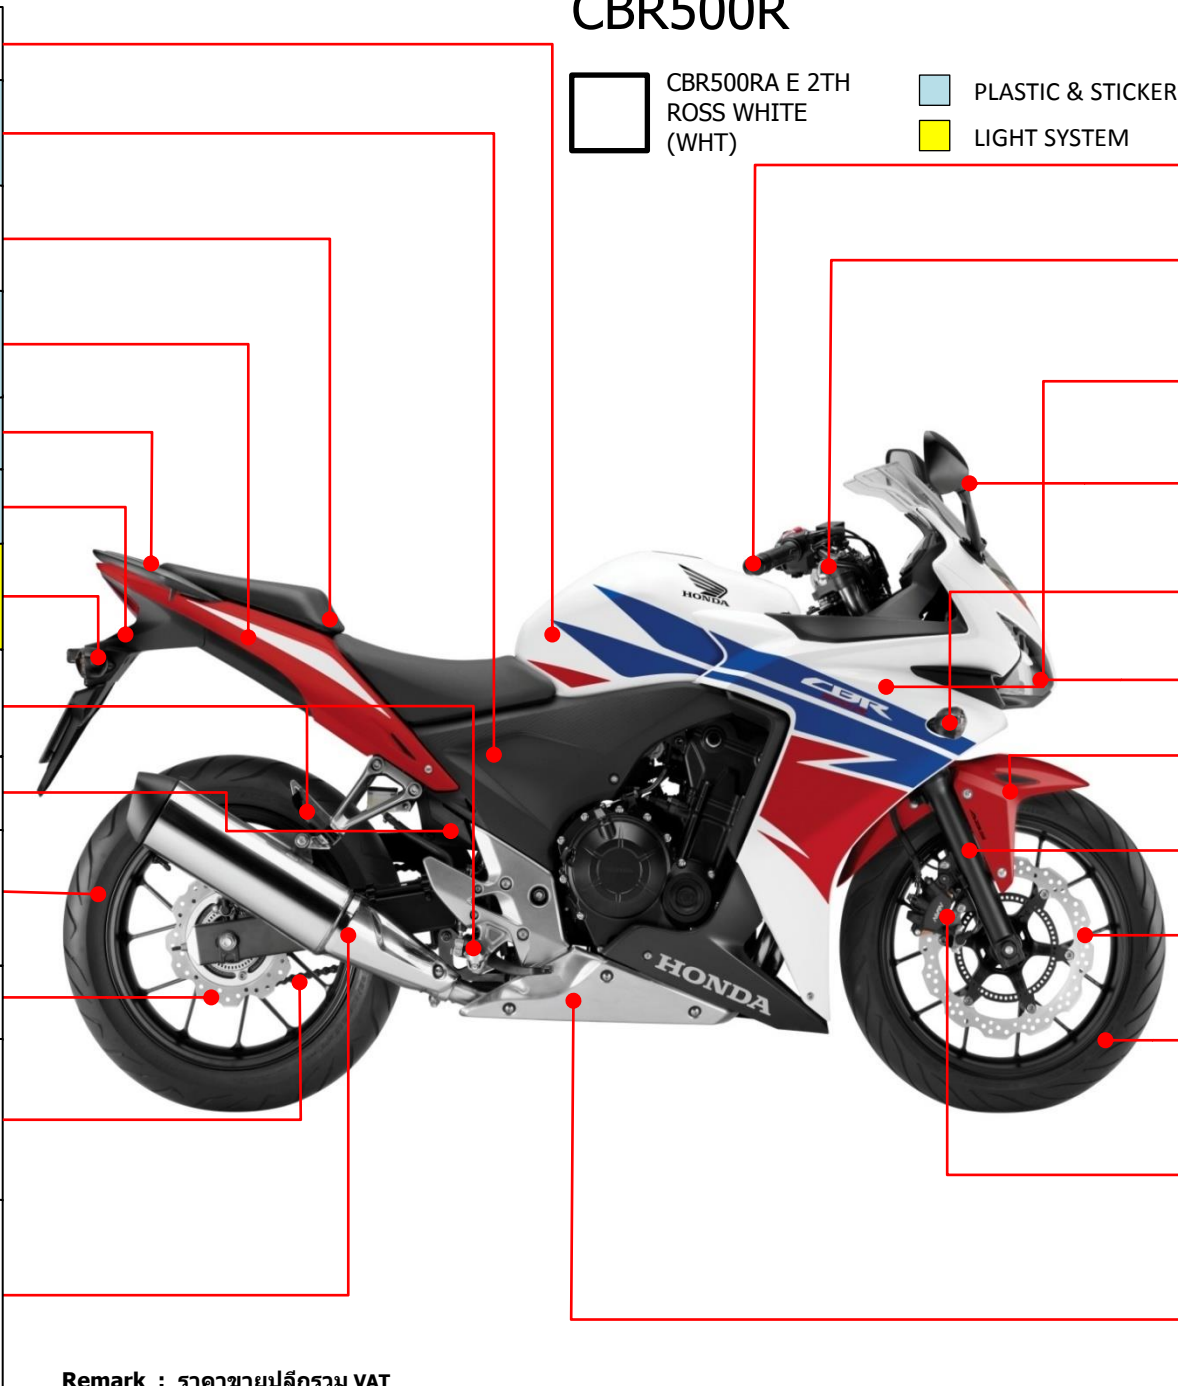

CBR500R

CBR500RA E 2TH
ROSS WHITE
(WHT)

PLASTIC & STICKER

LIGHT SYSTEM

ชุดถังน้ำมันเชื้อเพลิง 17500-MJV-D20ZA	7,421 ฿
ฝาครอบข้างตัวกลาง 83510-MGZ-J00 ขวา 83610-MGZ-J00 ซ้าย	161 ฿ 161 ฿
เบาะนั่งทั้งชุด 77100-MGZ-J01 หน้า 77300-MGZ-J01 หลัง	1,124 ฿ 963 ฿
ฝาครอบท้าย + สติ๊กเกอร์ 77240-MJV-D20ZB ขวา 77250-MJV-D20ZB ซ้าย	696 ฿ 696 ฿
ฝาครอบท้ายเบาะ 77231-MGZ-J00ZB	481 ฿
บังโคลนหลัง + สติ๊กเกอร์ 80100-MGZ-J00ZA	445 ฿
ชุดไฟเลี้ยวด้านหลัง 33600-MGZ-D00 ขวา 33650-MGZ-D00 ซ้าย	963 ฿ 963 ฿
ยางพิกเก็ต 50661-KYJ-900 หน้าขวา-ซ้าย 50710-KYJ-900 หลังขวา-ซ้าย	29 ฿ 23 ฿
ชุดใช้คอปหลัง 52400-MGZ-J01	3,446 ฿
ชุดวงล้อหลัง 42650-MGZ-J10 ยางล้อหลัง DUNLOP 42711-MGZ-D01	4,279 ฿ 4,430 ฿
จานดิสก์เบรคหลัง 43251-MGZ-J01	1,001 ฿
สเตอร์ 23801-MGZ-J00 หน้า 41201-MGZ-D00 หลัง	843 ฿ 637 ฿
โซ่ขับเคลื่อน 40540-MGS-D31	4,083 ฿
ท่อไอเสีย 18150-MGZ-D00 ท่อเก็บเสียง 18310-MGZ-T10 ฝาครอบท่อไอเสีย 18350-MGZ-J00	11,824 ฿ 9,283 ฿ 535 ฿

ตุ้มน้ำหนักตัวนอก 53104-MGZ-J00	86 ฿
ปลอกคันเร่งด้านขวา 53140-KYJ-900	107 ฿
ปลอกแฮนด์ด้านซ้าย 53166-KYJ-900	49 ฿
คันเบรคหน้าด้านขวา 53175-KPP-T01	139 ฿
คันคลัทช์หน้าด้านซ้าย 53178-MAH-000	396 ฿
ฝาครอบกลาง + สติ๊กเกอร์ 64300-MJV-D20ZA ขวา 64400-MJV-D20ZA ซ้าย	1,386 ฿ 1,520 ฿
กระจงมองหลัง 88110-MGZ-J01 ขวา 88120-MGZ-J01 ซ้าย	503 ฿ 503 ฿
ชุดไฟเลี้ยวด้านหน้า 33400-MGZ-D00 ขวา 33450-MGZ-D00 ซ้าย	937 ฿ 937 ฿
ชุดไฟหน้า 33110-MGZ-J01	3,403 ฿
บังโคลนหน้า + สติ๊กเกอร์ 61110-MGZ-D10ZD	1,445 ฿
ชุดใช้คอปหน้า 51400-MGZ-J01 ขวา 51500-MGZ-J01 ซ้าย	3,949 ฿ 4,045 ฿
จานดิสก์เบรคหน้า 45251-MGZ-J11	1,605 ฿
ชุดวงล้อหน้า 44650-MGZ-J00 ยางล้อหน้า DUNLOP 44711-MGZ-D01	3,371 ฿ 3,879 ฿
ชุดผ้าดิสก์เบรคหลัง 06435-MGZ-J01	749 ฿
ชุดผ้าดิสก์เบรคหน้า 06455-MGS-D31	1,771 ฿
ฝาครอบล่างด้านขวา 18180-MGZ-J00	1,038 ฿
ฝาครอบล่างด้านซ้าย 64320-MGZ-J00ZA	1,260 ฿