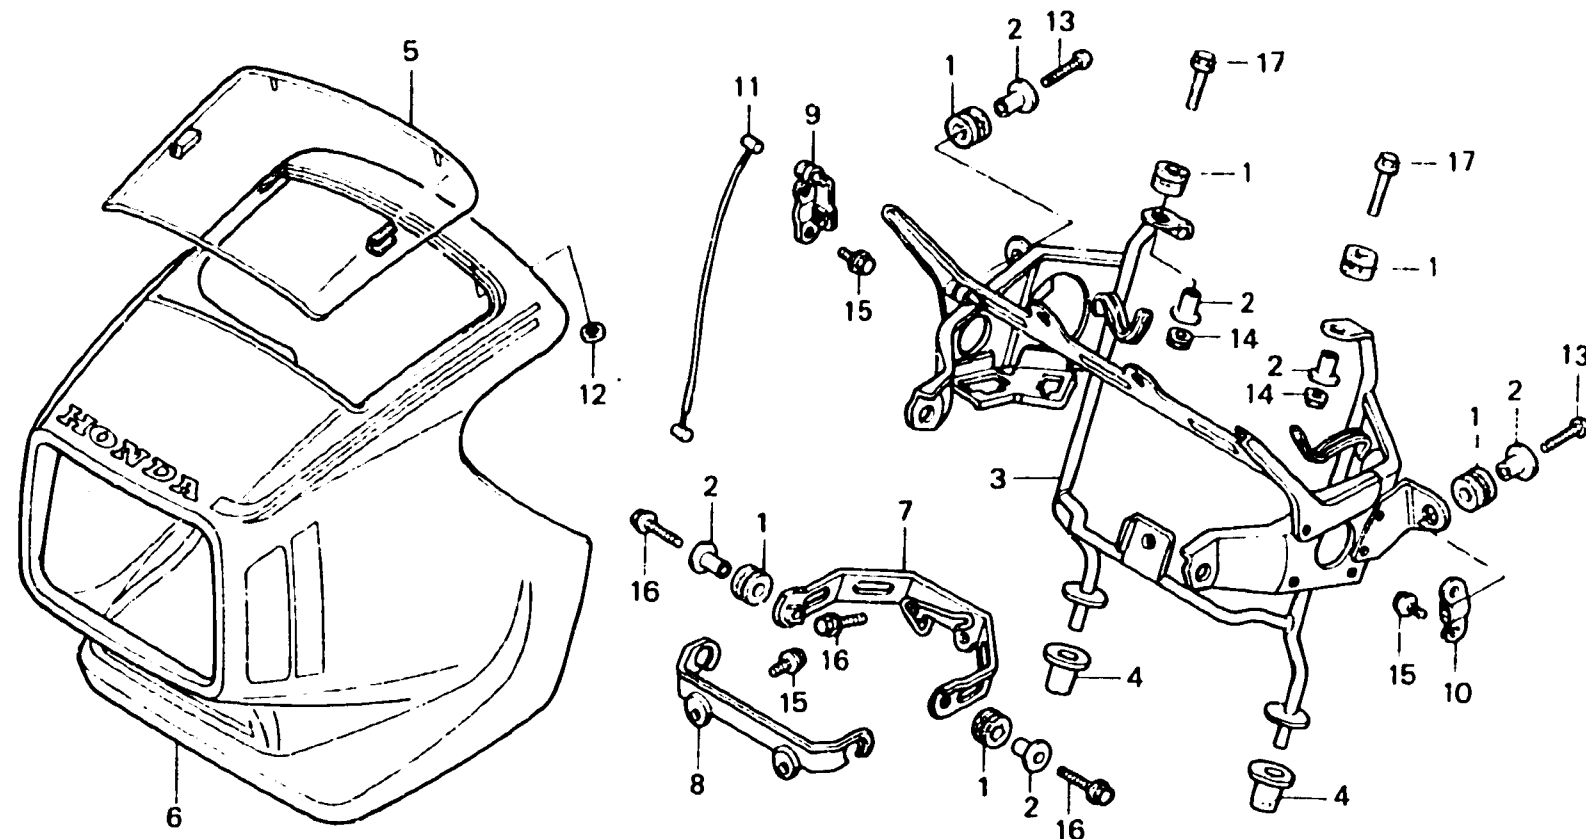

**K 8**

**F-32**

Headlight cover

Phare supérieur

Scheinwerferdeckel

Faro delantero superior

BMC5-31

Item d'entretien	T.D.R.	N° de réf.	N° de pièce	Description	N° de requis CX 400 500	N° de série	Code de zone
		10	64513-MC5-000	APPUI C G.	1 1		
		11	81219-GC2-610	CABLE DE BUTEE	1 1		
		12	90313-329-000	ECROU RAPIDE, 3MM	4 4		
		13	93500-06025-06	VIS A TETE CYLINDRIQUE, 6X25	2 2		
		14	94050-06080	ECROU DE BRIDE, 6MM	2 2		
		15	95700-06010-07	BOULON DE BRIDE, 6X10	6 6		
		16	95700-06020-07	BOULON DE BRIDE, 6X20	4 4		
		17	95700-06032-07	BOULON DE BRIDE, 6X32	2 2		