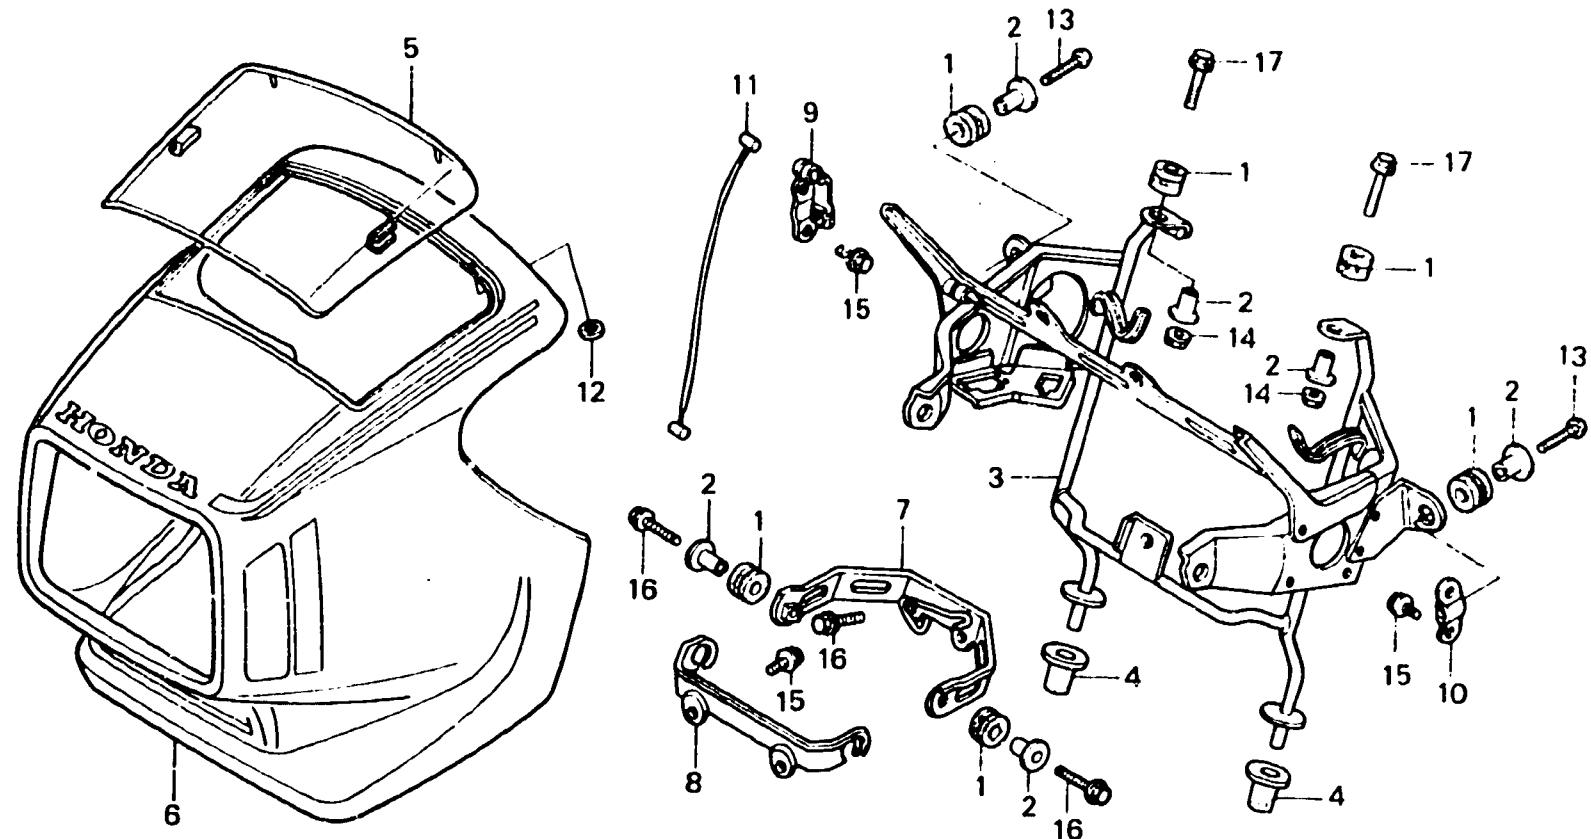

F-32

Headlight cover

Phare supérieur

Scheinwerferdeckel

Faro delantero superior

BMC5-31

Item d'entretien	T.D.R.	N° de réf.	N° de pièce	Description	N° de requis CX 400 500	N° de série	Code de zone
COUVERCLE DE COMPTEUR	0.2	1	17245-107-010	CAOUTCHOUC DE MONTAGE DE	6 6		
COUVERCLE ENS. PHARE	0.3	1	17245-107-010	BOITIER DE FILTRE A AIR			
SUPPORT COMP. BOITIER DE PHARE	0.6	2	61104-422-000	COLLIER DE FIXATION	6 6		
		3	61311-MC5-000	SUPPORT COMP. BOITIER DE PHARE	1 1		
		4	61313-422-000	ANNEAU B DE PHARE	2 2		
		5	64100-MC5-610	COUVERCLE DE COMPTEUR	1 1		
		6	64200-MC5-610ZA	COUVERCLE ENS. PHARE *NH-1*	1 1		
			64200-MC5-610ZB	COUVERCLE ENS. PHARE *NH-121P-A*	1 1		
			64200-MC5-610ZC	COUVERCLE ENS. PHARE *R-110*	1 1		
		7	64510-MC5-000	APPUI A DE BOITIER DE PHARE	1 1		
		8	64511-MC5-000	APPUI B DE BOITIER DE PHARE	1 1		
		9	64512-MC5-000	APPUI C D.	1 1		