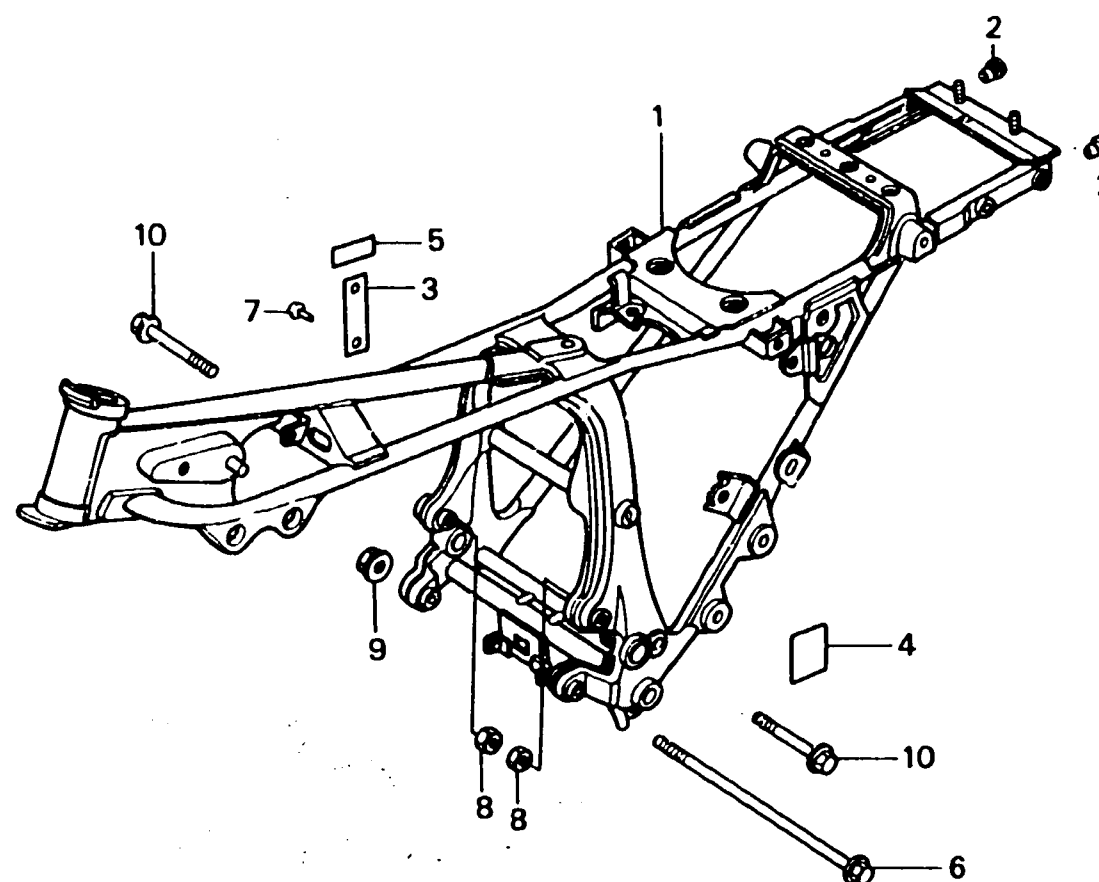

**K 4**

**F-30**

Frame body

Cadre

Rahmen

Cuerpo de cuadro

← FWD

BMC5-29

Item d'entretien	T.D.R.	N° de réf.	N° de pièce	Description	N° de requis CX 400 500	N° de série	Code de zone
		9	94050-12000	ECROU DE BRIDE, 12MM	1 1		
		10	95800-10070-00	BOULON DE BRIDE, 10X70	2 2		

1982.01.10

K4