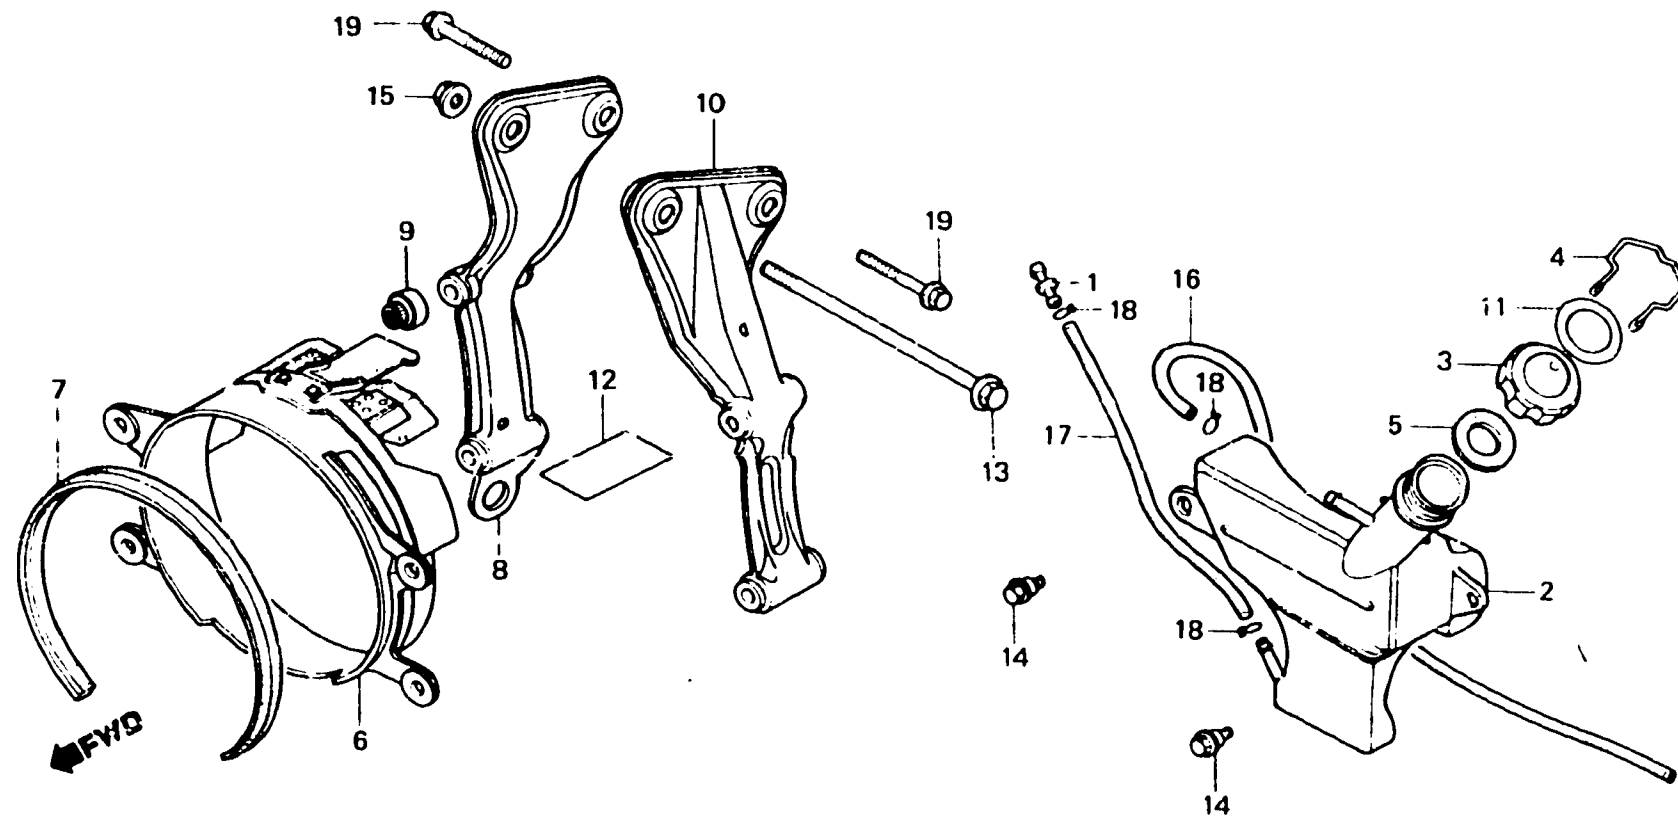

**K 2**

**F-29**

**Radiator shroud • Reserve tank**

**Buse de radiateur • Réservoir**

**Kühlerhaube • Reservetank**

**Pestana de radiador • Depósito de reserva**

BMC5-28

Item d'entretien	T.D.R.	N° de réf.	N° de pièce	Description	N° de requis CX 400 500		N° de série	Code de zone
		12	87508-MA1-750	ETIQUETTE D'AVERTISSEMENT RADIATEUR (FRENCH)	1	1		F
			87508-MA1-770	ETIQUETTE D'AVERTISSEMENT RADIATEUR		1		E, ED, IT, ND, SW, U, 1G, 2G
		13	90111-MA1-000	BOULON DE BRIDE, 12X225	1	1		
		14	90111-162-000	BOULON DE BRIDE, 6MM	2	2		
		15	94050-12000	ECROU DE BRIDE, 12MM	1	1		
		16	95001-75500-40	TUYAU D'ESSENCE, 7.3X500	1	1		
		17	95001-75550-40	TUYAU D'ESSENCE, 7.5X550	1	1		
		18	95002-02120	PINCE Ø12 POUR TUBE	3	3		
		19	95800-10040-00	BOULON DE BRIDE, 10X40	2	2		