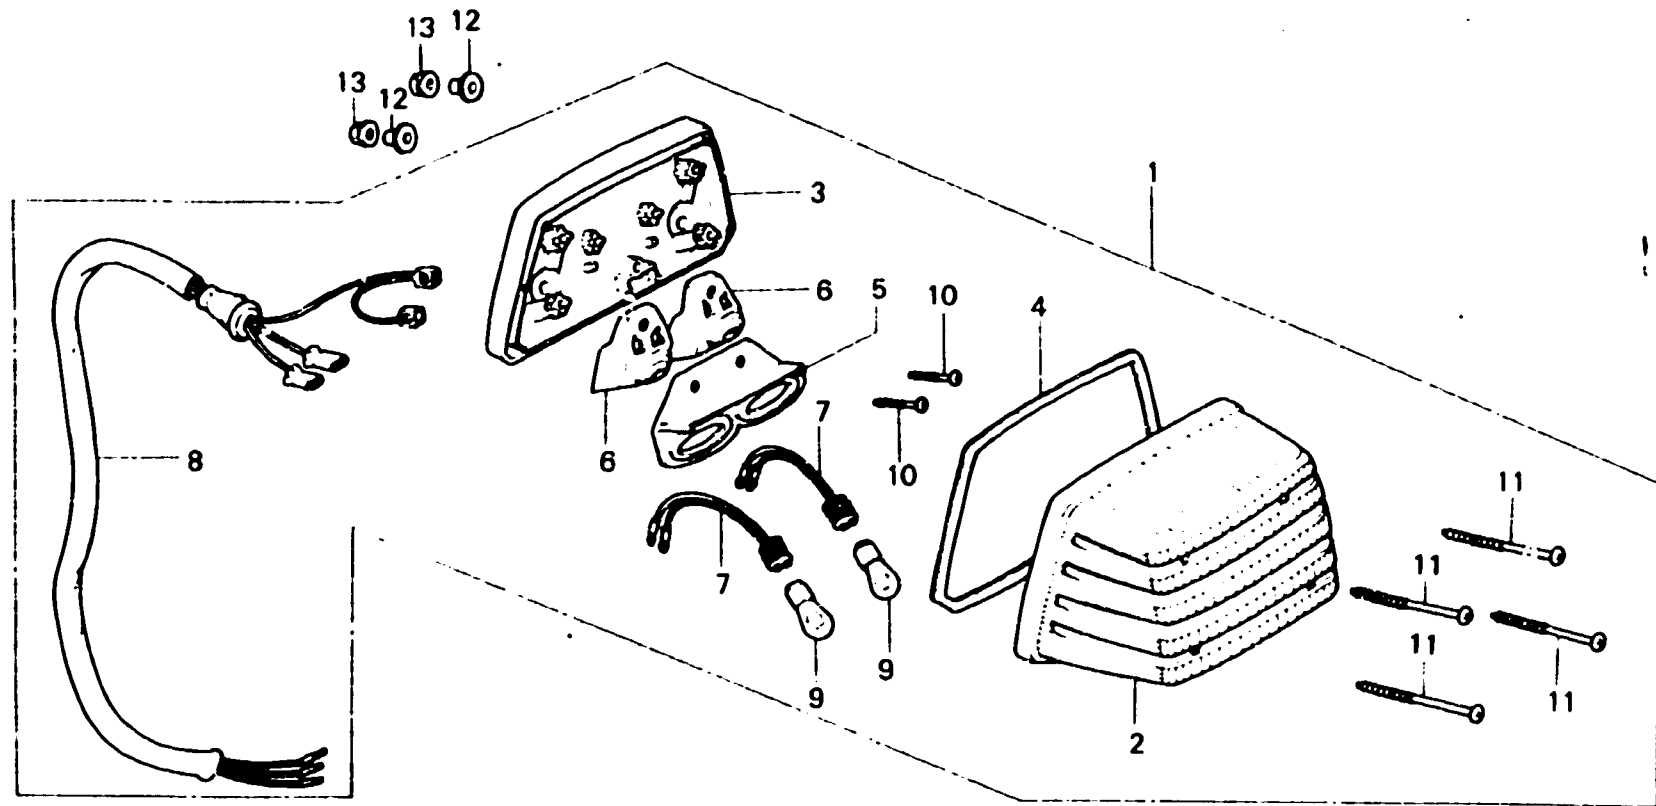

J 15

F-27

Taillight

Feu arrière

Rücklicht

Luz trasera

BMC7-49

Item: d'entretien	T.D.R.	N° de réf.	N° de pièce	Description	N° de requis CX 400 500	N° de série	Code de zone
		11	90105-GA7-003	VIS AUTO-TARAUDEUSE, 4X40	4		U
			90105-K84-003	VIS AUTO-TARAUDEUSE, 4X40	4		E, ED, F, IT, ND, SW, 1G, 2G
		12	90522-170-7C0	CULLIER DE FIXATION DE LEVIER CHANGEMENT DE VITESSE	2		
		13	94050-06080	ECROU DE BRIDE, 6MM	2		