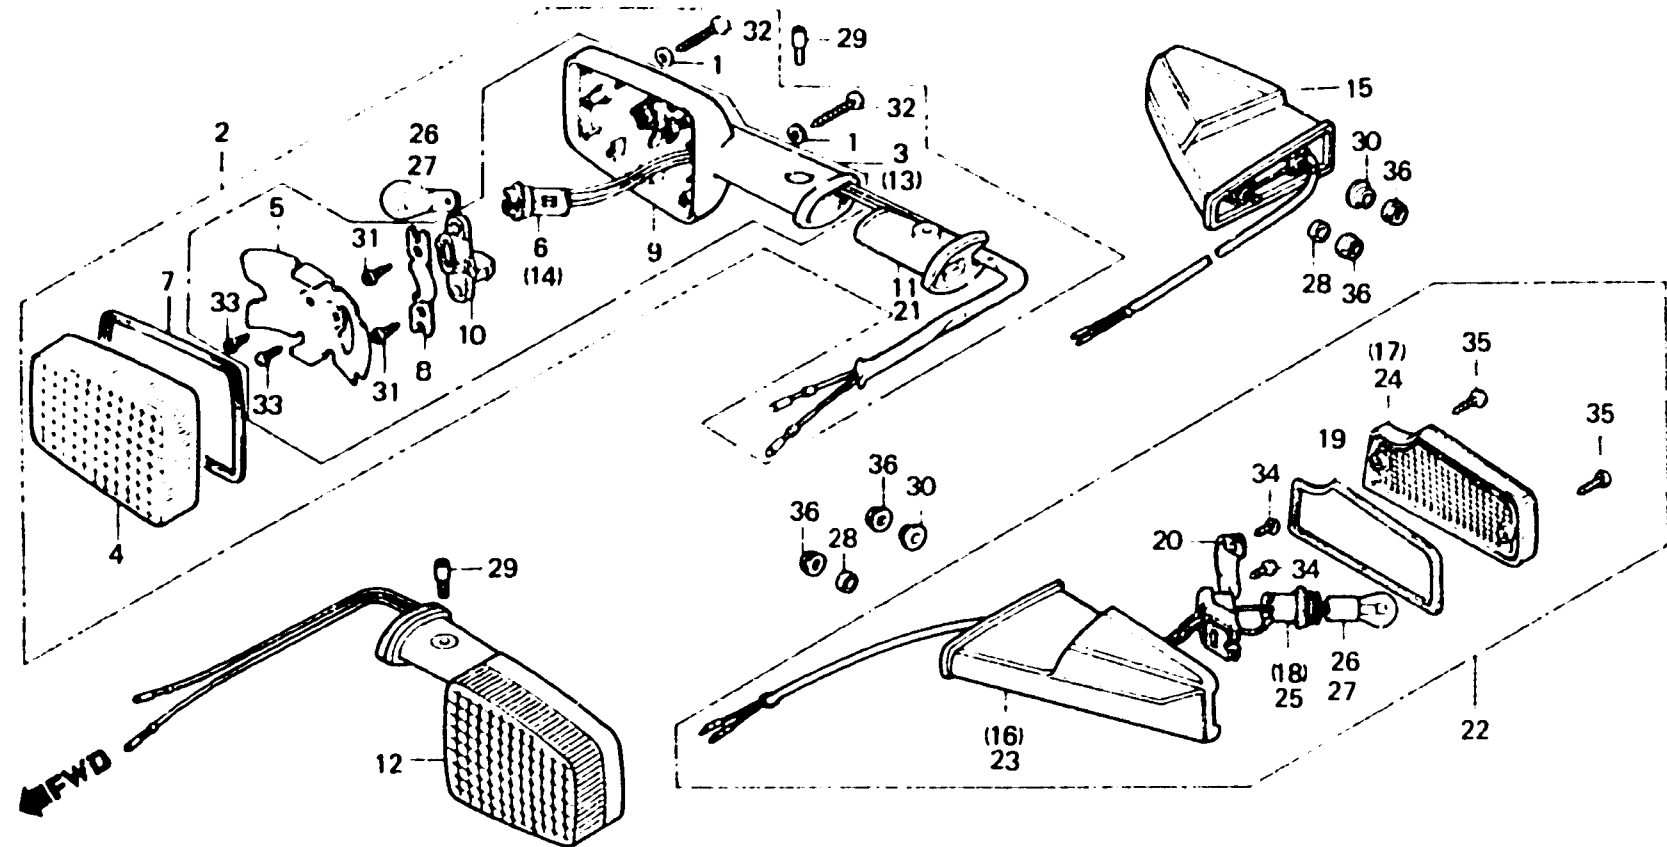

J 13

F-26

Winker

Clignotant

Blinker

Luz intermitente

BMC5-26

Item d'entretien	T.D.R.	N° de réf.	N° de pièce	Description	N° de requis CX 400 500	N° de série	Code de zone
		25	33653-MC7-611	DOUILLE COMP. CLIGNOTANT G.	1		
		26	34905-268-671	AMPOULE CLIGNOTANT (12V23W)	4		U
		27	34908-634-611	AMPOULE (12V21W)	4		E, ED, F, IT, ND, SW, IG, 2G
		28	52156-353-300	COLLIER, 6x4	2		
		29	90380-445-630	VIS A TETE OVALE, 5x8	2		
		30	90522-17C-70C	COLLIER DE FIXATION DE LEVIER CHANGEMENT DE VITESSE	2		
		31	93901-24120	VIS AUTO-TARAUDEUSE, 4x8	4		U
		32	93901-24680	VIS AUTO-TARAUDEUSE, 4x25	4		
		33	93901-32020	VIS AUTO-TARAUDEUSE, 3x6	2		U
		34	93901-34320	VIS AUTO-TARAUDEUSE, 4x12	4		
		35	93901-34680	VIS AUTO-TARAUDEUSE, 4x25	4		
		36	94050-06080	ECCROU DE BRIDE, 6MM	4		