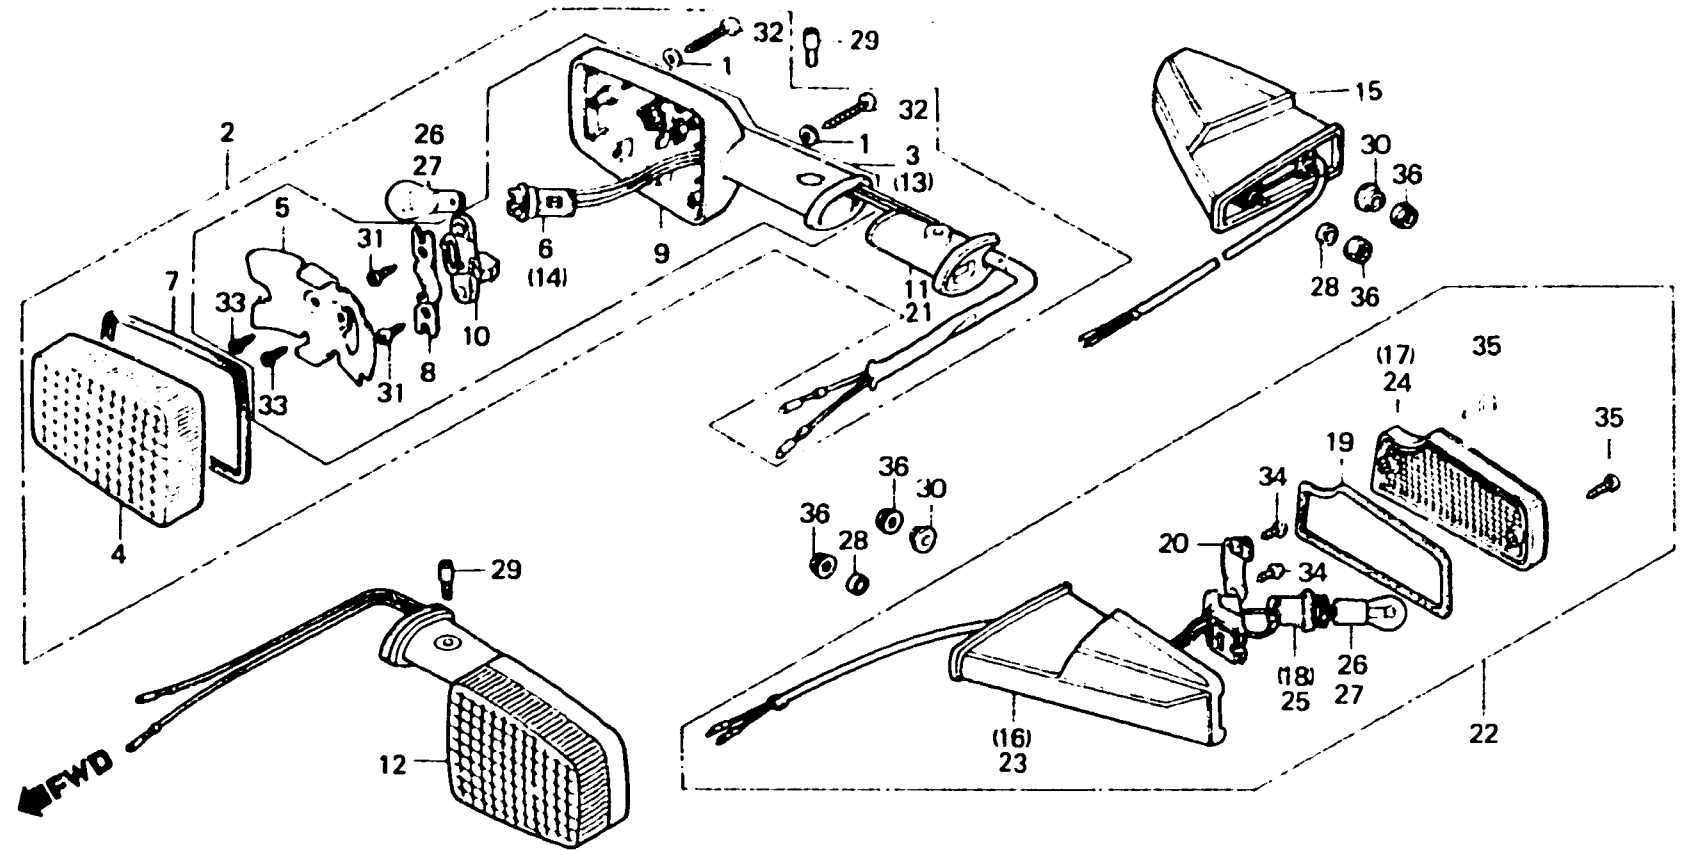

J 10

F-26

Winker

Clignotant

Blinker

Luz intermitente

BMC5-26

Item d'entretien	T.D.R.	N° de réf.	N° de pièce	Description	N° de requis CX 400 500	N° de série	Code de zone
ENS. CLIGNOTANT (AJOUTER 0,1 POUR CHAQUE.) (PIECES RELATIVES Y COMPRISES) (PIECES RELATIVES DECRITES CI-DESSOUS NON COMPRISES.) AMPOULE CLIGNOTANT (QUAND L'ENTRETIEN D'UNE UNITE COMPLETE EST REALISE, LE F.R.T. EST DE 0,2)	0,2	1	33318-567-003	RONDILLE	4 4		
		2	33400-MC5-000	ENS. CLIGNOTANT AV. D.	1 1		U
			33400-MC5-600	ENS. CLIGNOTANT AV. D.	1 1		F, ED, F, IT, SW, 1G, 2G
			33400-MC5-680	ENS. CLIGNOTANT AV. D.	1 1		J
		3	33401-MC5-600	BASE DE CLIGNOTANT AV. D.	1 1		E, ED, F, IT, ND, SW, 1G, 2G
		4	33402-431-782	LENTILLE DE CLIGNOTANT	2 2		
		5	33403-425-003	REFLECTEUR DE CLIGNOTANT	2 2		U
		6	33405-MC5-000	DOUILLE COMP. CLIGNOTANT AV. D.	1 1		U
		7	33406-431-781	JOINT, LENTILLE CLIGNOTANT	2 2		
		8	33407-431-781	SUPPORT DE DOUILLE	2 2		U
	9	33409-445-832	BASE, CLIGNOTANT	2 2		U	
	10	33411-431-782	CAOUTCHOUC DE DOUILLE	2 2		U	