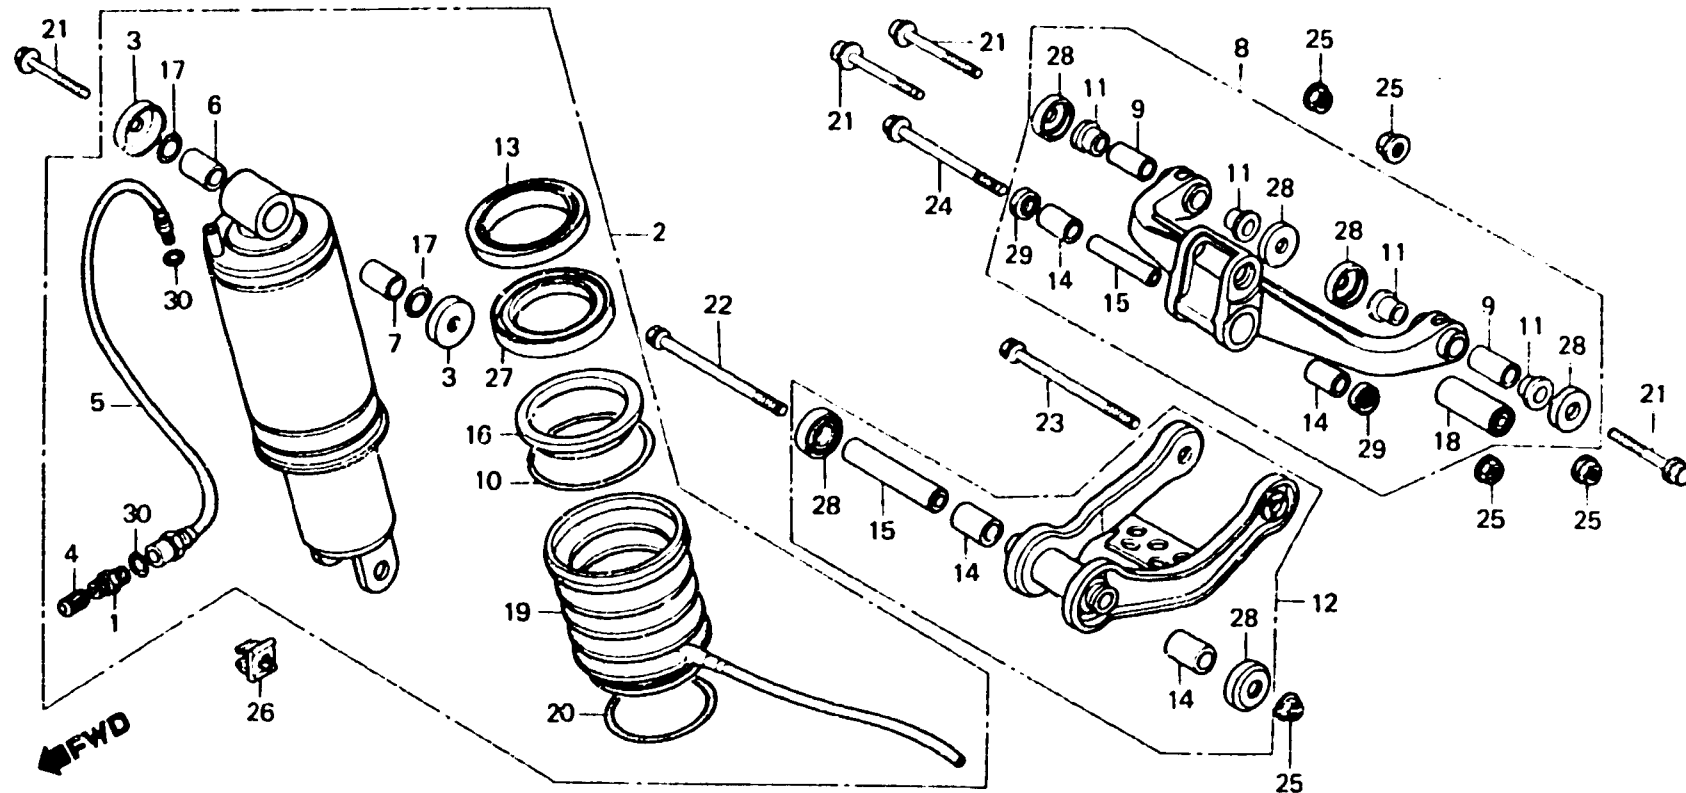

J 4

F. 24

Rear cushion

Amortisseur arrière

Hinterer Stoßdämpfer

Amortiguador trasero

BMC5-24

Item d'entretien	T.D.R.	N° de réf.	N° de pièce	Description	N° de requis CX 400 500	N° de série	Code de zone
SOUPAPE COMP. AIR	0.1	1	51456-469-013	SOUPAPE COMP. AIR (SHOWA)	1 1		
DURITE D'AMORTISSEUR AR.	0.3	2	52400-MC5-003	ENS. AMORTISSEUR AR.	1 1		
ENS. BRAS D'AMORTISSEUR		3	52406-MC7-003	CHAPEAU	2 2		
ENS. TIGE DE RACCORD	0.4	4	52425-169-003	CHAPEAU DE SOUPAPE D'AIR	1 1		
AMORTISSEUR				(SHOWA)			
ENS. AMORTISSEUR AR.	0.5	5	52432-MA1-003	DURITE D'AMORTISSEUR AR.	1 1		
SOUFFLET				(SHOWA)			
JOINT D'ETANCHEITE D'HUILE, 65X80X10.5	0.9	6	52452-MA1-811	BAGUE	1 1		
		7	52453-MA1-731	COLLIER DE BAGUE	1 1		
		8	52460-MC7-000	ENS. BRAS D'AMORTISSEUR	1 1		
		9	52462-MA2-000	COLLIER DE PIVOT DE TIGE	2 2		
				RACCORD			
		10	52463-MC7-003	ANNEAU B DE MONTAGE	1 1		
		11	52465-MC7-300	BAGUE DE TIGE DE RACCORD	4 4		
		12	52470-MA1-000	ENS. TIGE DE RACCORD	1 1		
				AMORTISSEUR			