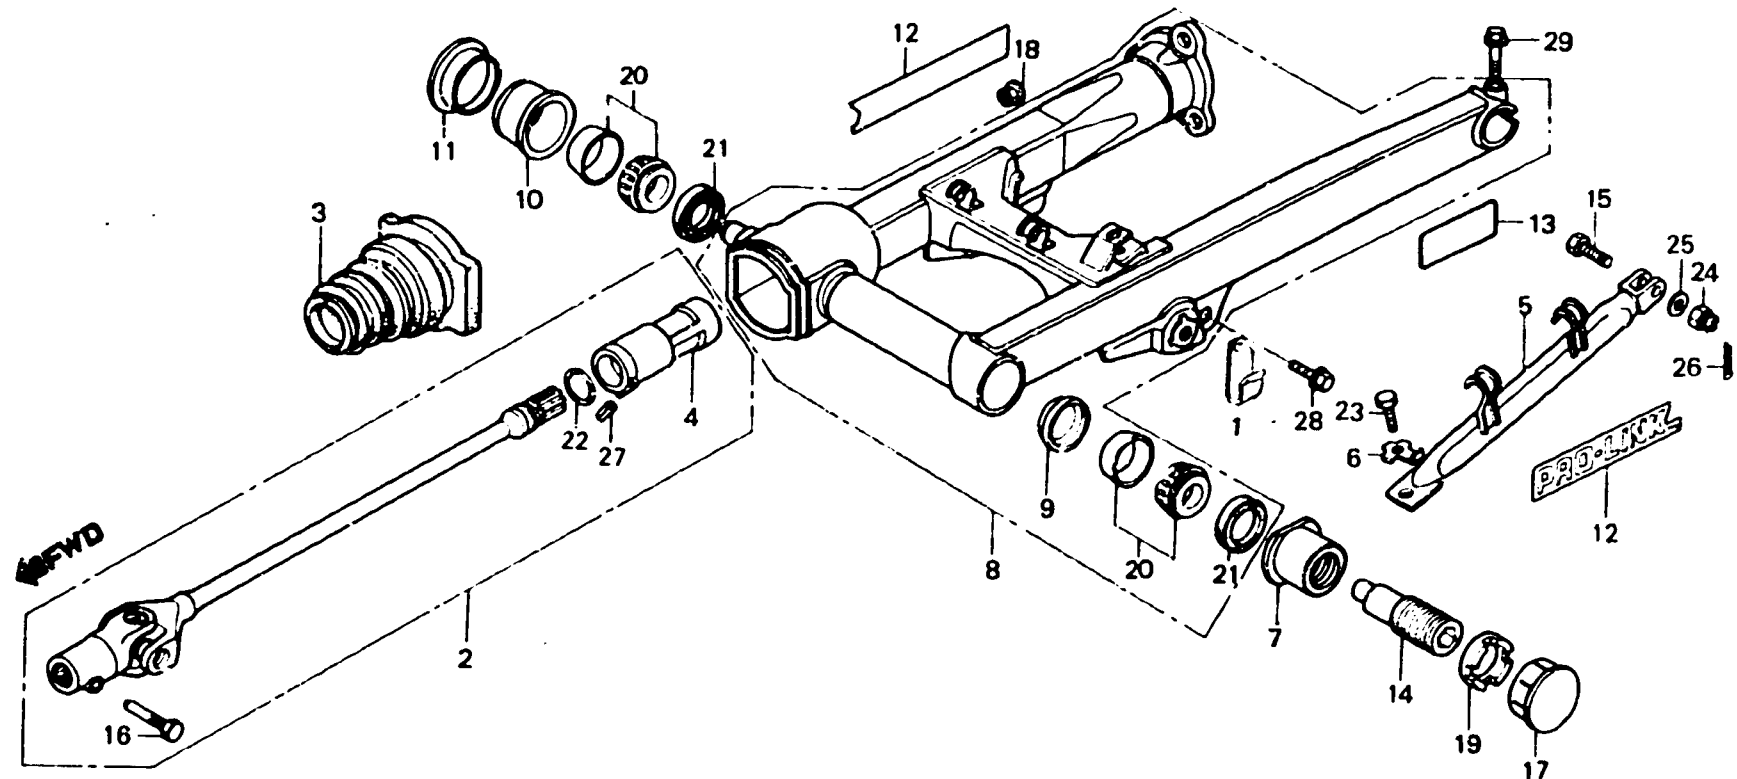

**F-23**

Rear fork

Fourche arrière

Hintere Schwinge

Horquilla trasera

BMC5-23

| Item d'entretien | T.D.R. | N° de réf. | N° de pièce    | Description           | N° de requis CX<br>400 500 | N° de série | Code de zone |
|------------------|--------|------------|----------------|-----------------------|----------------------------|-------------|--------------|
|                  |        | 29         | 95700-08032-00 | BOULON DE BRIDE, 8X32 | 1 1                        |             |              |