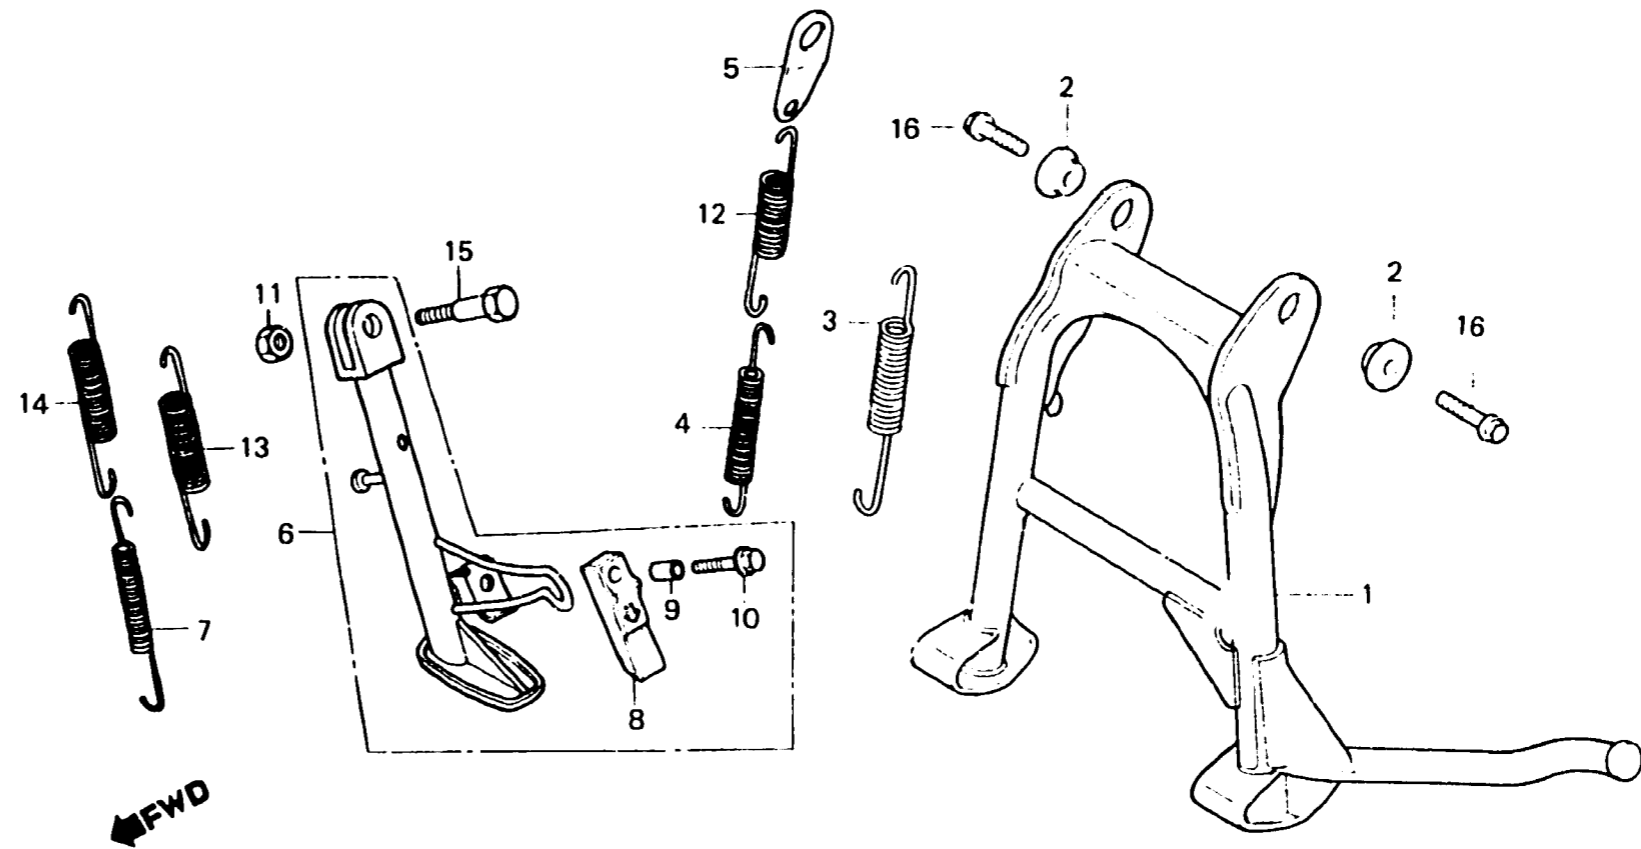

I 16

F-22

Stand

Bequille

Ständer

Estante

BMC5-22

Item d'entretien	T.D.R.	N° de réf.	N° de pièce	Description	N° de requis		N° de série	Code de zone
					CX	500		
		12	95014-71902	RESSORT J DE BEQUILLE PRINCIPALE	1	1		E, ED, F, IT, ND, SW, U
		13	95014-72102	RESSORT A DE BEQUILLE LATERALE	1	1		1G, 2G
		14	95014-72402	RESSORT J DE BEQUILLE LATERALE	1	1		E, ED, F, IT, ND, SW, U
		15	95700-06028-00	BOULON DE BRIDE, 6X28	1	1		
		16	95800-10025-08	BOULON DE BRIDE, 10X25	2	2		