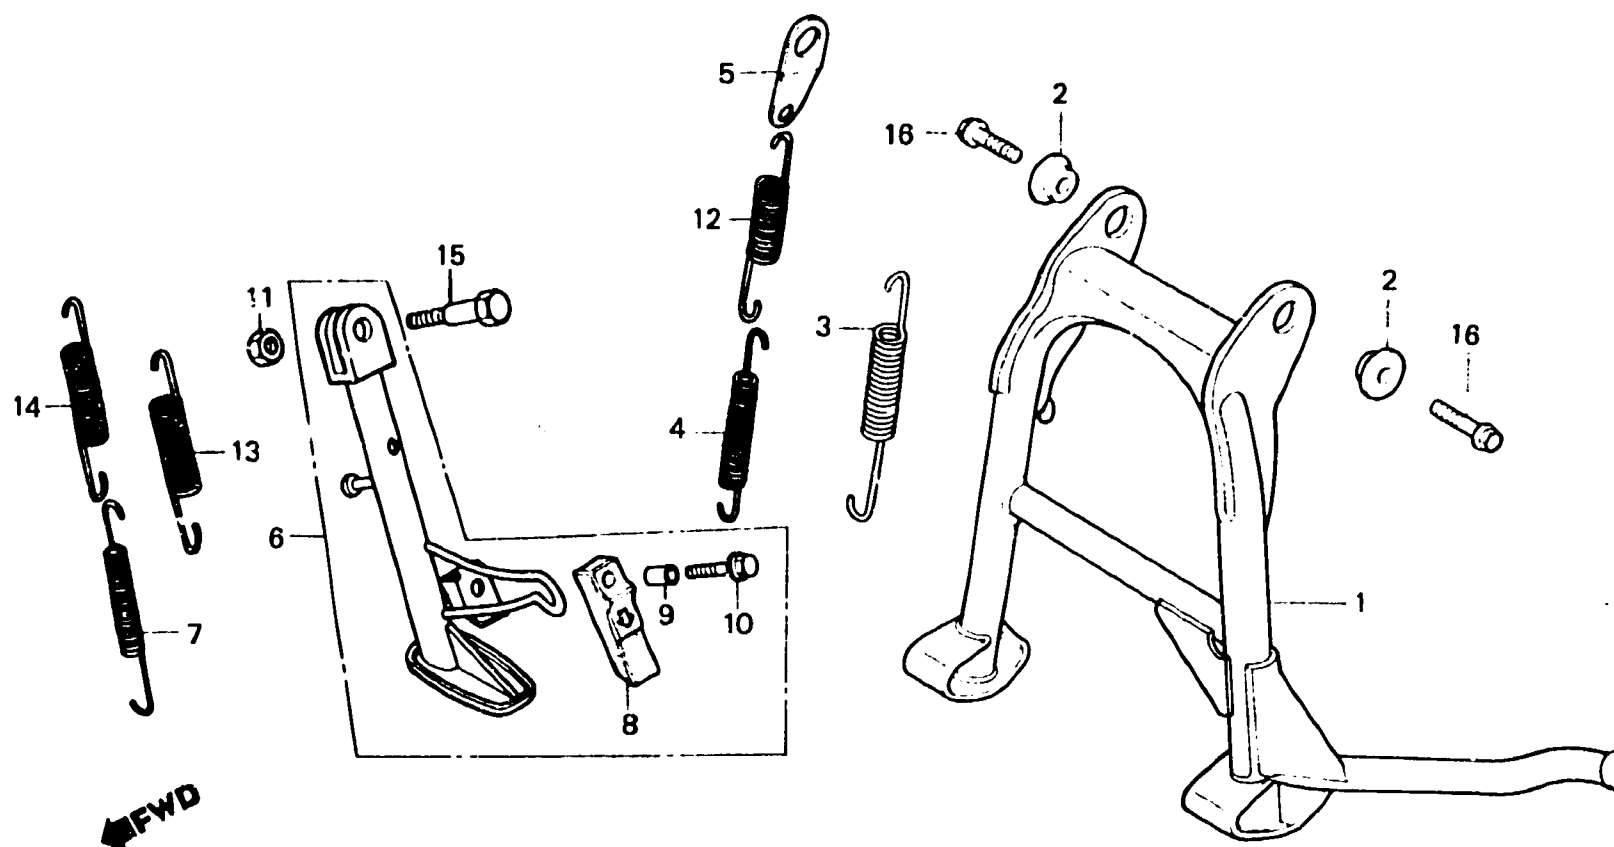

I 15

F-22

Stand

Bequille

Ständer

Estante

BMC5-22

Item d'entretien	T.D.R.	N° de réf.	N° de pièce	Description	N° de requis CX 400 500	N° de série	Code de zone
RESSORT A DE BEQUILLE LATERALE	0.1	1	50500-MC5-000	BEQUILLE COMP. PRINCIPALE	1 1		
RESSORT DE BEQUILLE PRINCIPALE	0.2	2	50503-MA1-000	COLLIER DE BEQUILLE PRINCIPALE	2 2		
ENS. BEQUILLE LATERALE		3	50510-413-610	RESSORT DE BEQUILLE PRINCIPALE	1		1G,2G
BEQUILLE COMP. PRINCIPALE	0.4	4	50520-413-610	RESSORT AUXILIAIRE DE BEQUILLE PRINCIPALE	1		1G,2G
		5	50523-415-610	PLAQUE DE RESSORT DE BEQUILLE PRINCIPALE	1		1G,2G
		6	50540-MC5-000	ENS. BARRE DE BEQUILLE	1 1		
		7	50542-438-000	RESSORT AUXILIAIRE DE BEQUILLE LATERALE	1		1G,2G
		8	50548-356-700	CAOUTCHOUC DE BEQUILLE	1 1		
		9	50549-356-700	COLLIER DE FIXATION DE CAOUTCHOUC DE BEQUILLE	1 1		
		10	90108-223-000	VIS DE PIVOT DE BEQUILLE LATERALE	1 1		
		11	94031-10000	ECROU HEX., 10MM	1 1		