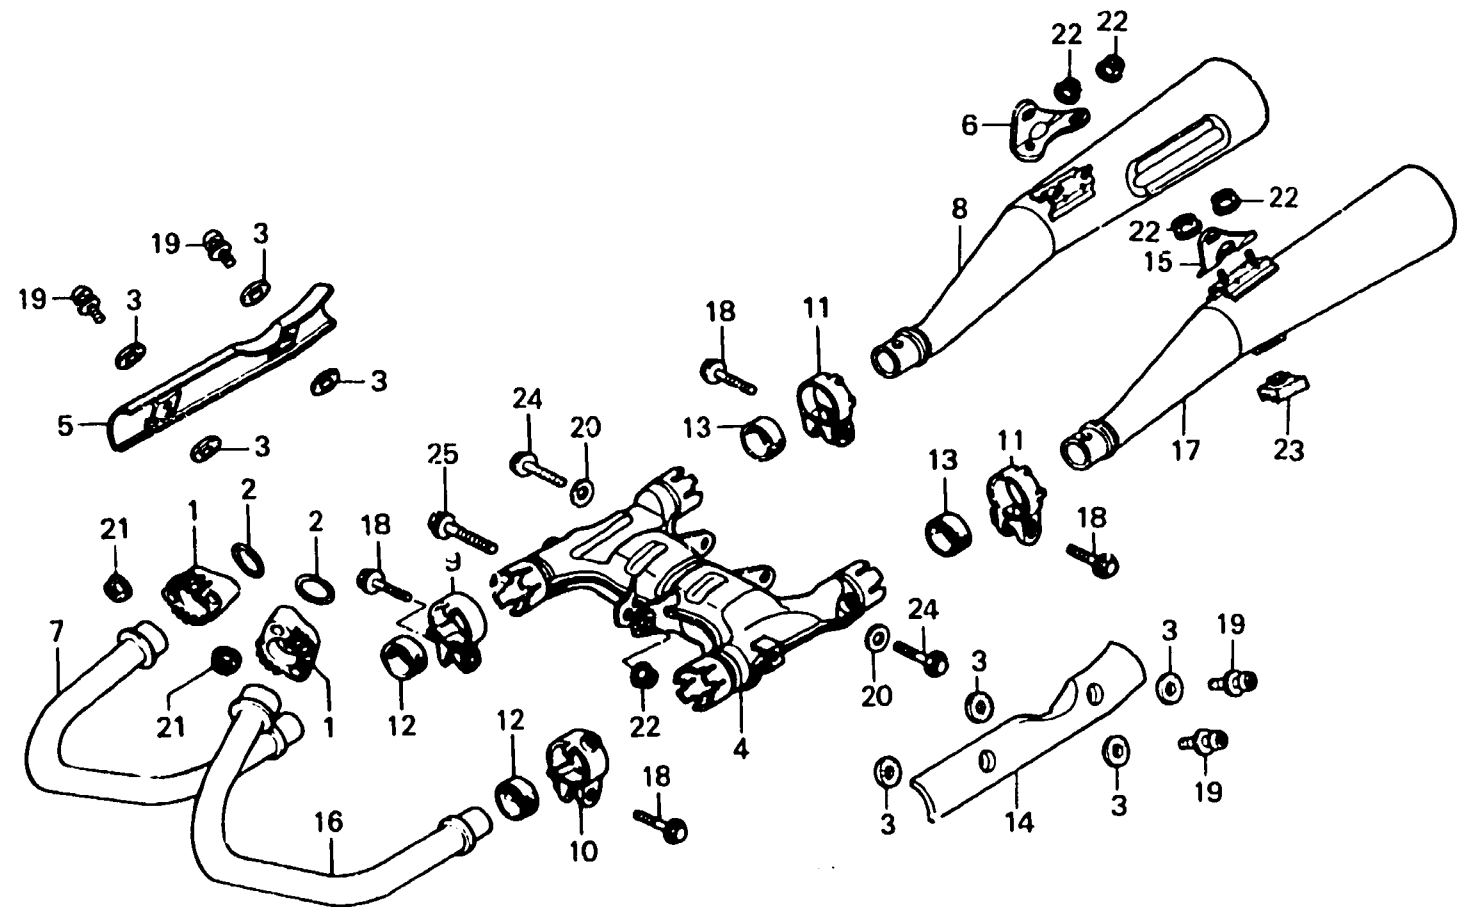

F-19

Exhaust muffler

Pot d'échappement

Auspufftopf

Silenciador

BMC5-19

Item d'entretien	T.D.R.	N° de réf.	N° de pièce	Description	N° de requis CX 400 500	N° de série	Code de zone
		11	18375-413-000	BANDE DE POT ECHAPPEMENT AR.	2 2		
		12	18391-317-000	JOINT DE POT D'ECHAPPEMENT	2 2		
		13	18392-413-000	JOINT DE POT ECHAPPEMENT AR.	2 2		
		14	18415-MC5-003	PROTECTION DE CHAMBRE G.	1 1		
		15	18418-MC5-003	SUPPORT DE POT ECHAPPEMENT G.	1 1		
		16	18420-415-003	TUYAU ECHAPPEMENT G.	1 1		E, ED, F, IT, ND, SW, U
			18420-415-610	TUYAU ECHAPPEMENT G.	1		1G
			18420-415-780	TUYAU ECHAPPEMENT G.	1		2G
		17	18430-MC5-003	POT ECHAPPEMENT COMP. G.	1 1		
		18	90118-471-000	BOULON DE BRIDE, 8X37	4 4		
		19	90136-415-750	VIS A TETE A RONDELLE, 6X14	4 4		
		20	90401-MA1-000	RONDELLE BLOCAGE	2 2		
		21	94050-06000	ECROU DE BRIDE, 6MM	4 4		
		22	94050-08080	ECROU DE BRIDE, 8MM	5 5		
		23	95011-61000	CAOUTCHOUC A DE BEQUILLE	1 1		