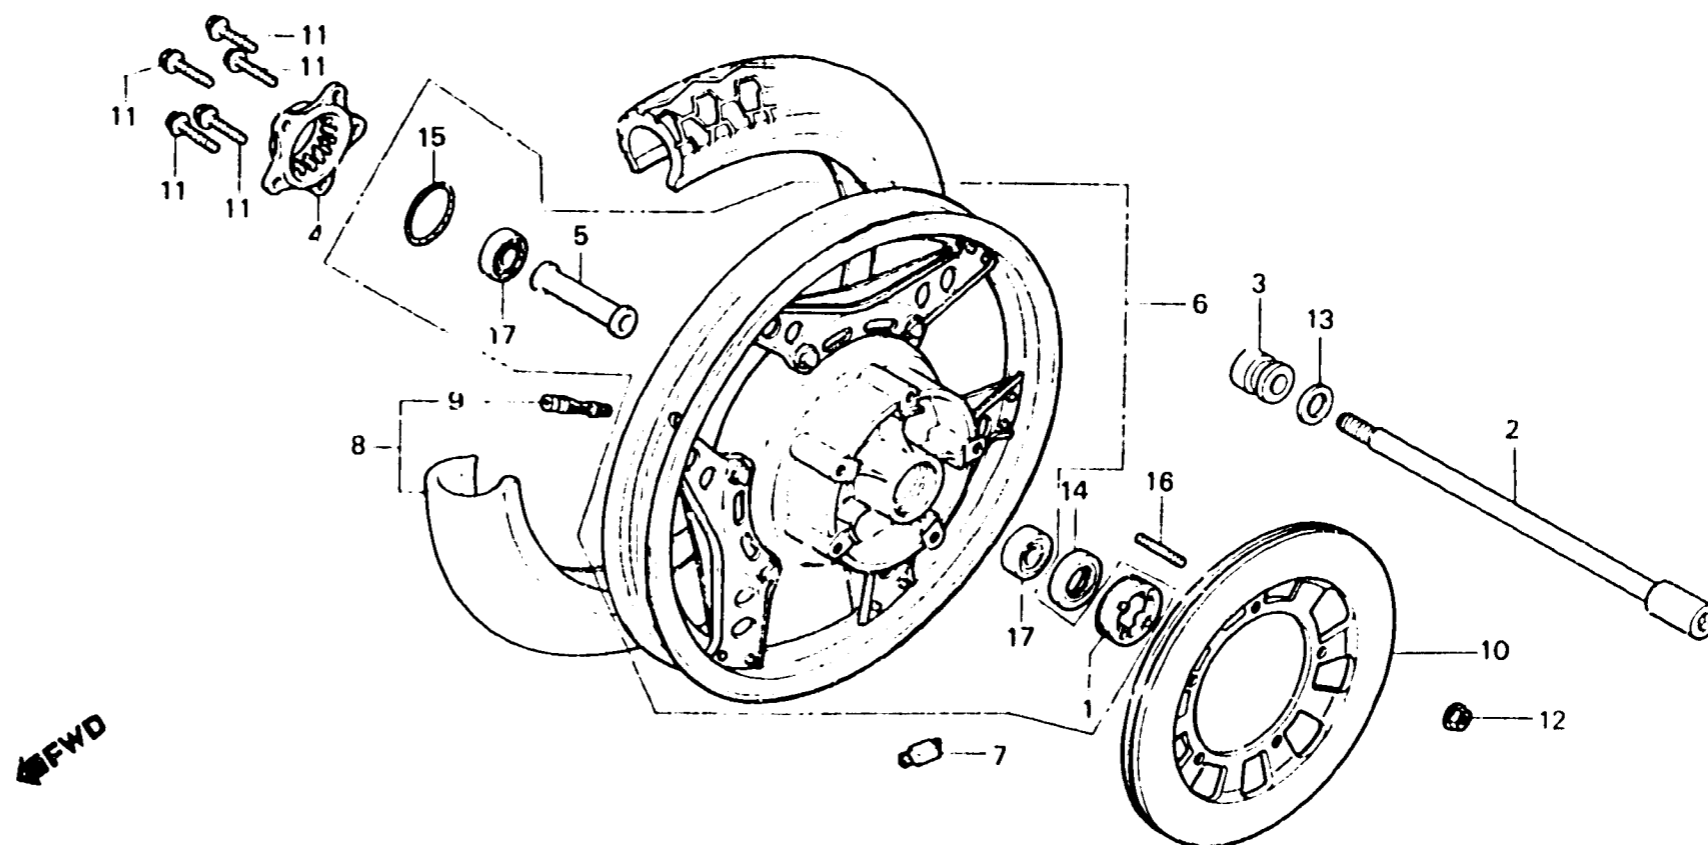

F-12

Rear wheel

Roue arrière

Hinterrad

Rueda trasera

BMC5-13

Item d'entretien	T.D.R.	N° de réf.	N° de pièce	Description	N° de requis CX		N° de série	Code de zone
					400	500		
AXE DE ROUE AR.	0.3	1	41231-430-000	RETENUE DE ROULEMENT DE ROUE	1	1		
DISQUE DE FREIN AR.	0.4							
RETENUE DE ROULEMENT DE ROUE AR.	0.5	2	42301-MC7-000	AXE DE ROUE AR.	1	1		
•BRIDE MENEÉ FINALE		3	42311-MC7-000	COLLIER LATERAL DE ROUE AR.	1	1		
•COLLIER D'ECARTEMENT DE ROUE AR.		4	42610-415-000	BRIDE MENEÉ FINALE	1	1		
•ROULEMENT A BILLES RADIAL, 6303U		5	42620-MC7-000	COLLIER D'ENTRETOISE D'AXE AR.	1	1		
(AJOUTER 0,1 POUR CHAQUE.)		6	42650-MC5-305	ROUE COMP. AR.	1	1		
POIDS DE BALANCE	0.9	7	42704-MC7-000	POIDS DE BALANCE (10G)	N	N		
ENS. PNEU AR.	1.0		42705-MC7-000	POIDS DE BALANCE (20G)	N	N		
			42706-MC7-000	POIDS DE BALANCE (30G)	N	N		
ROUE COMP. AR.	1.3	8	42710-MC5-003	ENS. PNEU AR. (120/80-18 62S BS)	1	1		
			42710-MC5-004	ENS. PNEU AR. (120/80-18 62S DUNLOP)	1	1		
			42710-MC5-009	ENS. PNEU AR. (120/80-18 62S YOKOHAMA)	1	1		
		9	42753-425-003	VALVE DE JANTE (BS)	1	1		
			42753-425-004	VALVE DE JANTE (DUNLOP)	1	1		