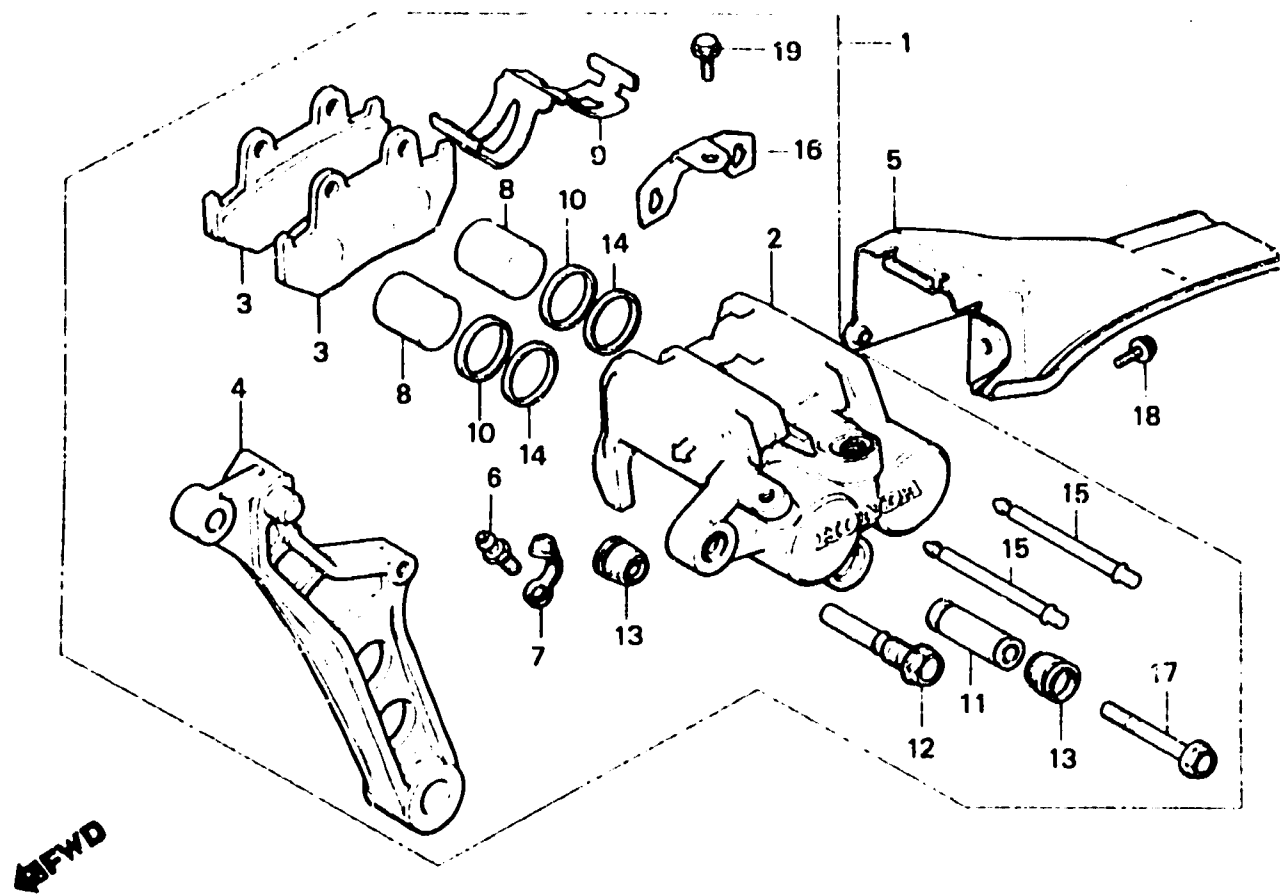

G 13

F-11

Rear brake caliper

Etrier de frein arriere

Hinterradbremssattel

Calibrador de freno trasero

BMC7-33

Item d'entretien	T.D.R.	N° de réf.	N° de pièce	Description	N° de requis		N° de série	Code de zone
					CX	500		
SABOT COMP.	0.1	1	43100-MC7-006	ENS. ETRIER AR.	1	1		
• COUVERCLE COMP. DISQUE AR.		2	43101-MB9-006	ETRIER COMP. AR.	1	1		
PISTON (AJOUTER 0,1 POUR CHAQUE.)	0.3	3	43105-MC7-004	SABOT COMP.	2	2		
JOINT DE PISTON (AJOUTER 0,1 POUR CHAQUE.)	0.4	4	43110-MC7-006	SUPPORT DE FREIN AR.	1	1		
ENS. ETRIER AR.	0.5	5	43140-MB9-000	COUVERCLE COMP. DISQUE AR.	1	1		
• ETRIER COMP. AR.		6	43352-568-003	VIS DE PURGE	1	1		
• SUPPORT DE FREIN AR.		7	43353-461-771	CHAPEAU, PURGEUR	1	1		
		8	45107-MA3-006	PISTON	2	2		
		9	45108-MA3-006	RESSORT DE PLAQUETTE	1	1		
		10	45109-166-006	CACHE-POUSSIÈRE	2	2		
		11	45111-MA3-006	MANCHON	1	1		
		12	45131-MA3-006	BOULON DE GOUPILLE	1	1		
		13	45133-166-016	SOUFFLET DE GOUPILLE	2	2		
		14	45209-166-006	JOINT DE PISTON	2	2		
		15	45215-MA3-006	GOUPILLE DE SUSPENSION	2	2		
		16	45217-MA3-006	PLAQUE	1	1		
		17	90180-MA3-006	BOULON DE BRIDE, ØX49	1	1		