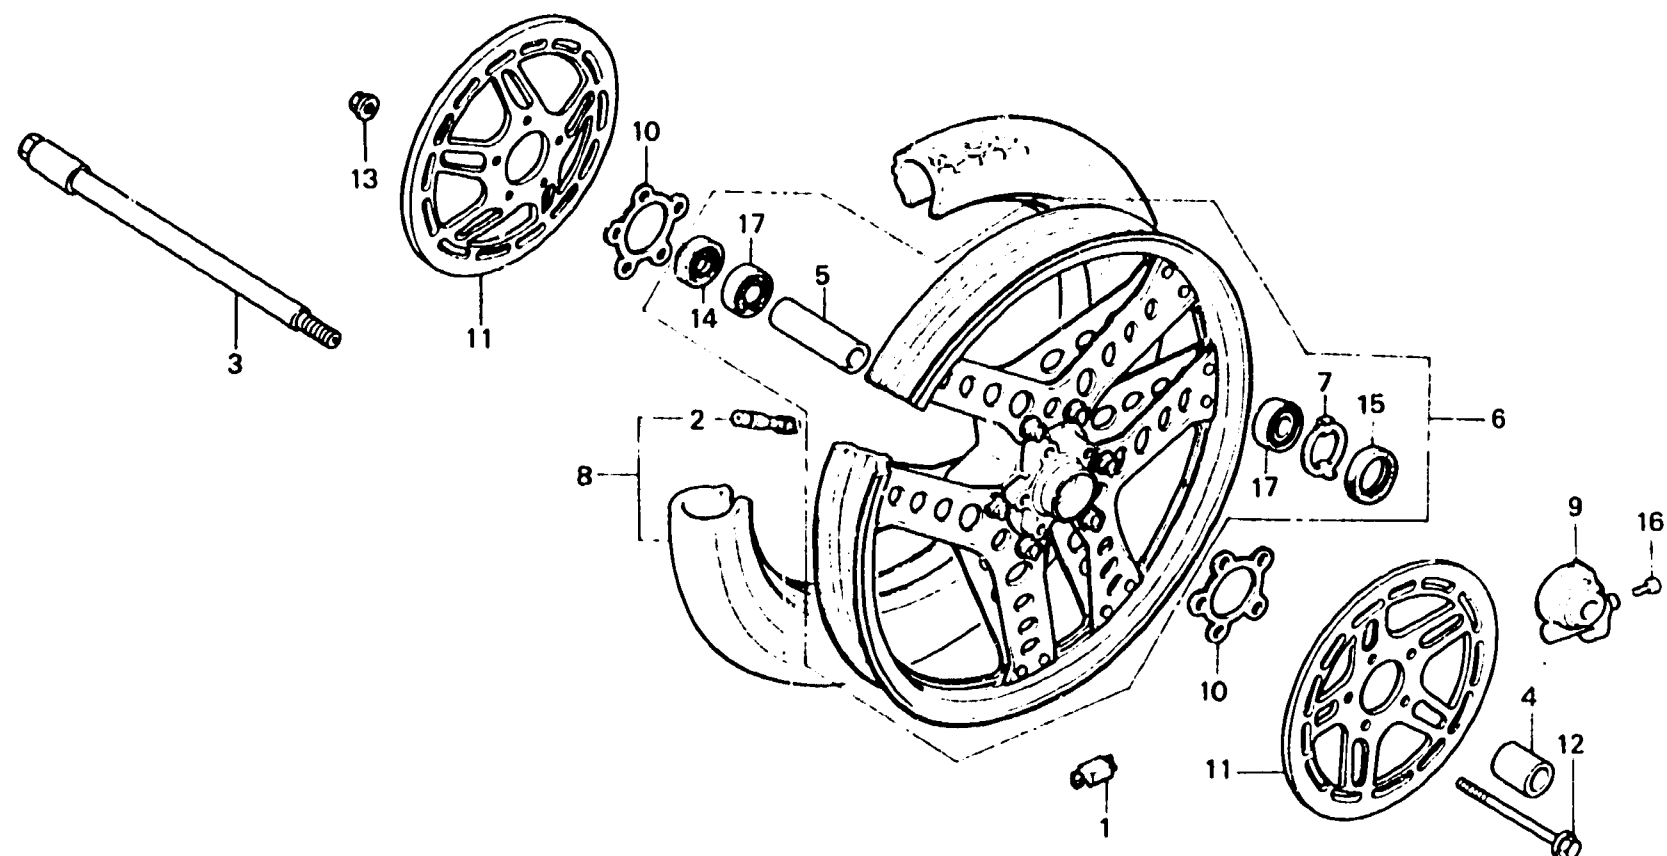

**G 12**

**F-10**

Front wheel • Disk

Roue avant • Disque

Vorderrad • Bremsscheibe

Rueda delantera • Disco

BMC5-12

Item d'entretien	T.D.R.	N° de réf.	N° de pièce	Description	N° de requis		N° de série	Code de zone
					CX	500		
		10	45128-MC7-600	CALE D'AMORTISSEUR	1	1		
		11	45251-413-941	DISQUE DE FREIN AV.	2	2		
		12	90103-438-000	BOULON DE BRIDE, 8X104	5	5		
		13	90309-428-731	ECROU DE BRIDE, 8MM	5	5		
		14	91252-MC7-003	CACHE-POUSSIÈRE, 22X42X7	1	1		
		15	91258-410-013	CACHE-POUSSIÈRE, 40X50X5	1	1		
		16	93700-05020-06	VIS A TÊTE OVALE, 5X20	1	1		
		17	96140-63020-10	ROULEMENT A BILLES RADIAL, 6302U	2	2		