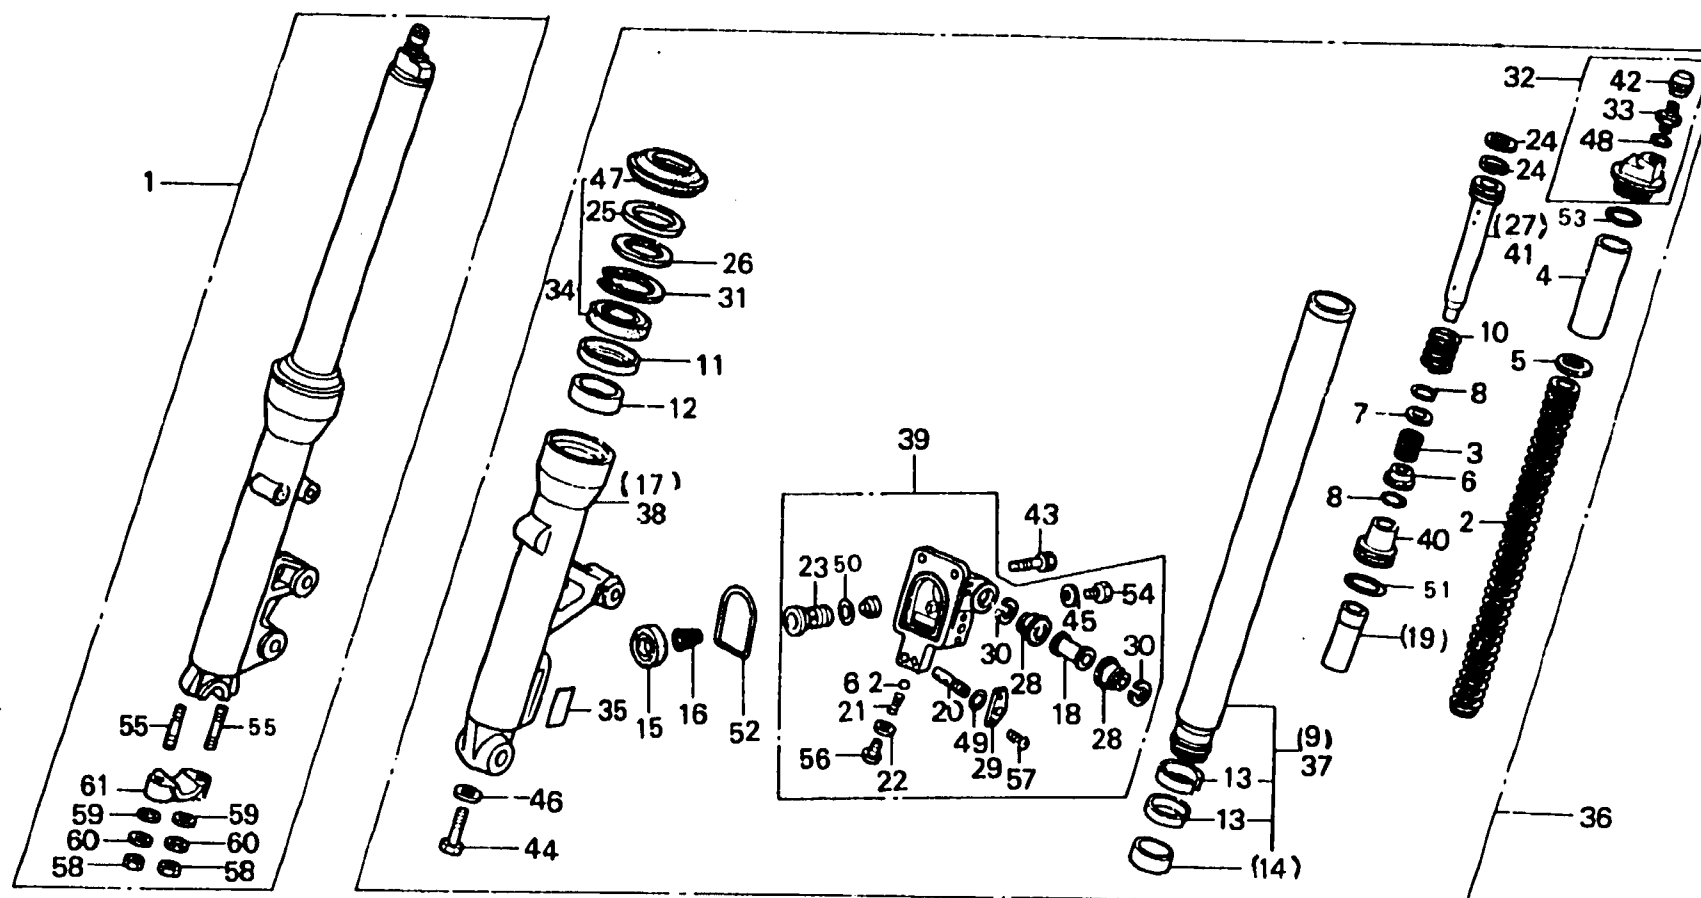

F-8

Front fork

Fourche avant

Vordergabel

Horquilla delantera

BMC5-10

Item d'entretien	T.D.R.	N° de réf.	N° de pièce	Description	N° de requis CX 400 500	N° de série	Code de zone
			91254-461-004	CACHE-POUSSIERE DE FOURCHE AV.	2 2		
		48	91301-469-003	JOINT TORIQUE, 5.8X1.9	2 2		
		49	91304-MC7-003	JOINT B TORIQUE, 6.8X1.9	1 1		
		50	91305-MC7-0C3	JOINTO TORIQUE, 13.8X2.4	1 1		
		51	91306-MC7-003	JOINT E TORIQUE, 33.5X2	1 1		
		52	91309-MC7-003	JOINT C TORIQUE, 54.4X3.1	1 1		
		53	91356-371-000	JOINT TORIQUE, 29X2.4	2 2		
		54	92000-06008	BOULON HEX., 6X8	2 2		
		55	92700-08050-3B	GOIJON,	2 2		
		56	93500-05010-1A	VIS A TETE CYLINDRIQUE, 5X10	1 1		
		57	93600-04010-1B	VIS A TETE PLATE, 4X10	2 2		
		58	94030-08000	ECROU HEX., 8MM	2 2		
		59	94101-08000	RONDILLE PLATE, 8MM	2 2		
		60	94111-08000	RONDILLE ELASTIQUE, 8MM	2 2		
		61	95014-41000	SUPPORT D'AXE AV.	1 1		