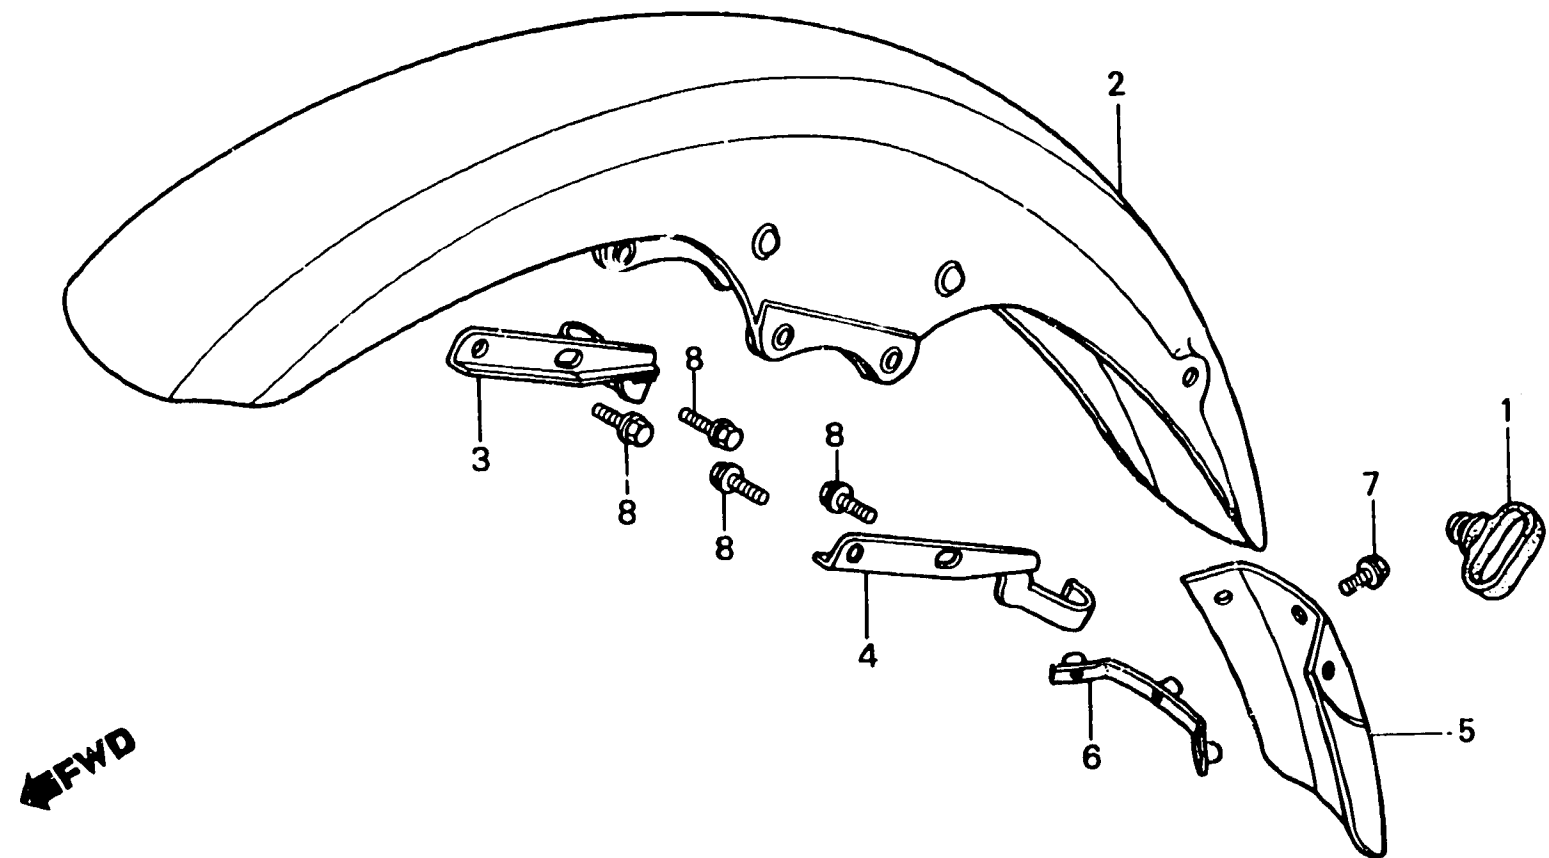

G 2

F-7

Front fender

Garde-boue avant

Vorderer Kotflügel

Parafango delantero

BMC5-9

Item d'entretien	T.D.R.	N° de réf.	N° de pièce	Description	N° de requis CX 400 500	N° de série	Code de zone
GARDE BOUE COMP. AV.	0.3	1	45451-471-000	ANNEAU DE CABLE	1 1		
		2	61100-MC5-000ZA	GARDE BOUE COMP. AV. *NH-1*	1 1		E, ED, F, IT, SM, U, 1G, 2G
			61100-MC5-000ZB	GARDE BOUE COMP. AV. *NH-121P-A*	1 1		E, ED, F, IT, SM, U, 1G, 2G
			61100-MC5-000ZC	GARDE BOUE COMP. AV. *R-110*	1 1		E, ED, F, IT, SM, U, 1G, 2G
			61100-MC5-680ZA	GARDE BOUE COMP. AV. *NH-1*	1		ND
			61100-MC5-680ZB	GARDE BOUE COMP. AV. *NH-121P-A*	1		ND
			61100-MC5-680ZC	GARDE BOUE COMP. AV. *R-110*	1		ND
		3	61101-MC5-000	GUIDE DE GARDE-BOUE AV. D.	1 1		
		4	61102-MC5-000	GUIDE DE GARDE-BOUE AV. G.	1 1		
		5	61105-MC5-680	BAVETTE DE GARDE-BOUE AV.	1		ND
		6	61106-MC5-680	APPUI DE BAVETTE AV.	1		ND
7	93891-05010-00	VIS A TETE A RONDELLE, 5X10	1		ND		
8	95700-06016-08	BOULON DE BRIDE, 6X16	4				