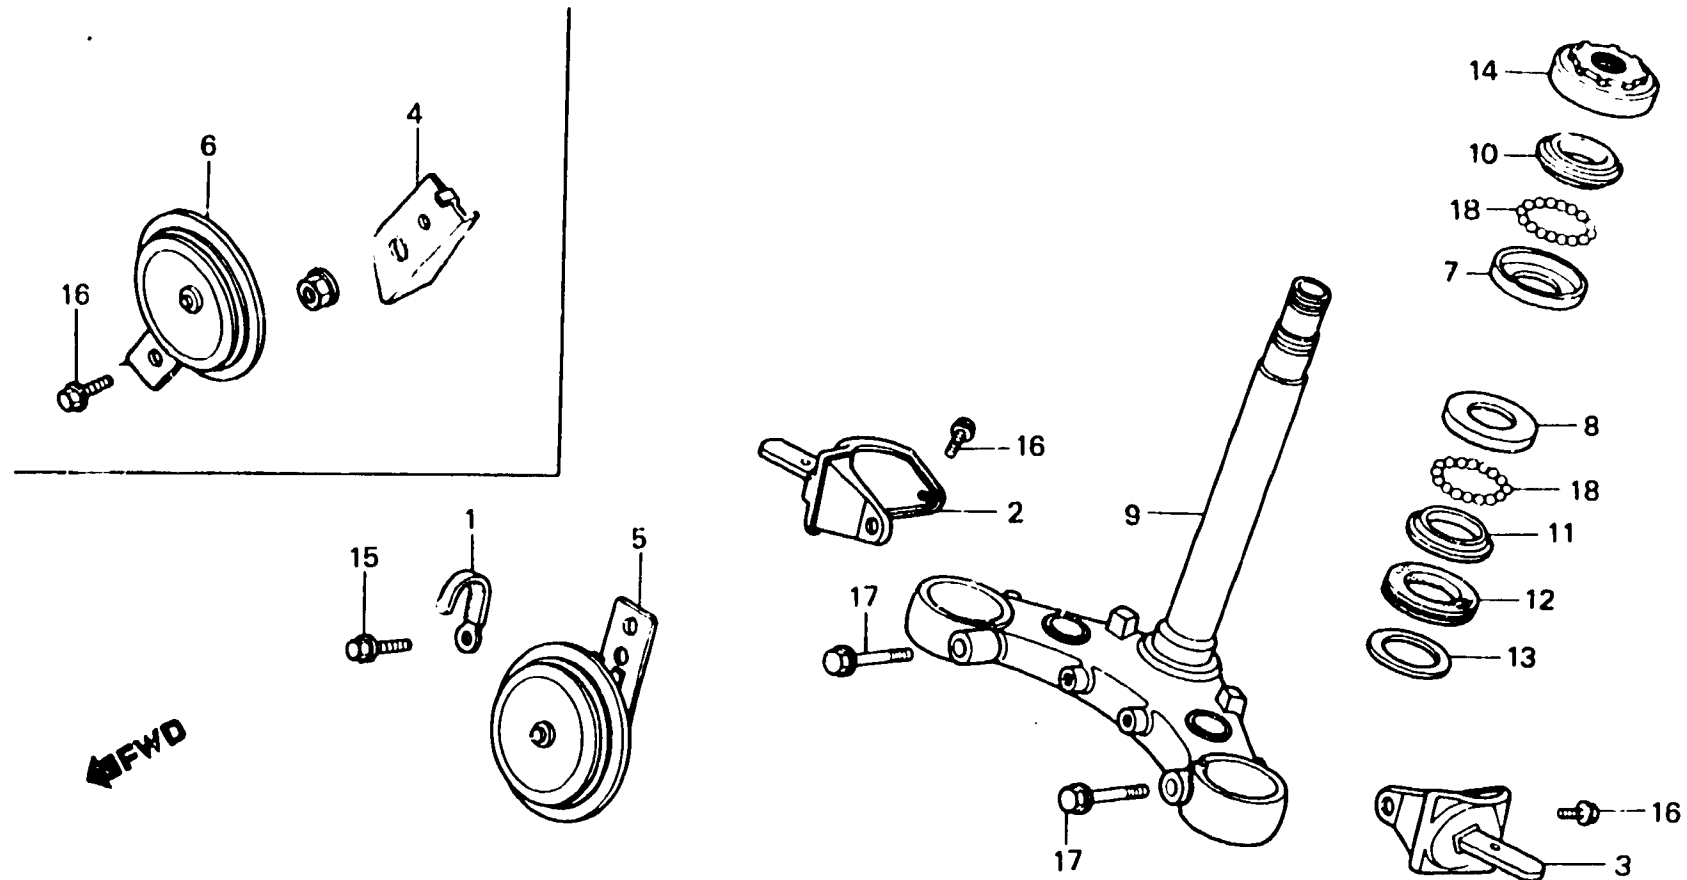

G 1

F-6

Steering stem

Tige de direction

Steuerkopfschaft

Varilla de dirección

BMC5-8

Item d'entretien	T.D.R.	N° de réf.	N° de pièce	Description	N° de requis CX 400 500	N° de série	Code de zone
		11	53212-250-000	BAGUE DE CONE INFERIEURE DIRECTION	1 1		
		12	53214-250-000	CACHE-POUSSIERE DE TETE DIRECTION	1 1		
		13	53215-250-000	RONDELLE DE CACHE-POUSSIERE TETE DE DIRECTION	1 1		
		14	53220-MC5-000	ECROU COMP. SUPERIEUR DE TETE DIRECTION	1 1		
		15	95700-06010-00	BOULON DE BRIDE, 6X10	1 1		
		16	95700-06012-07	BOULON DE BRIDE, 6X12	2 2		
		17	95700-10035-07	BOULON DE BRIDE, 10X35	2 2		
		18	96211-08000	BILLE D'ACIER, #8 (1/4)	37 37		