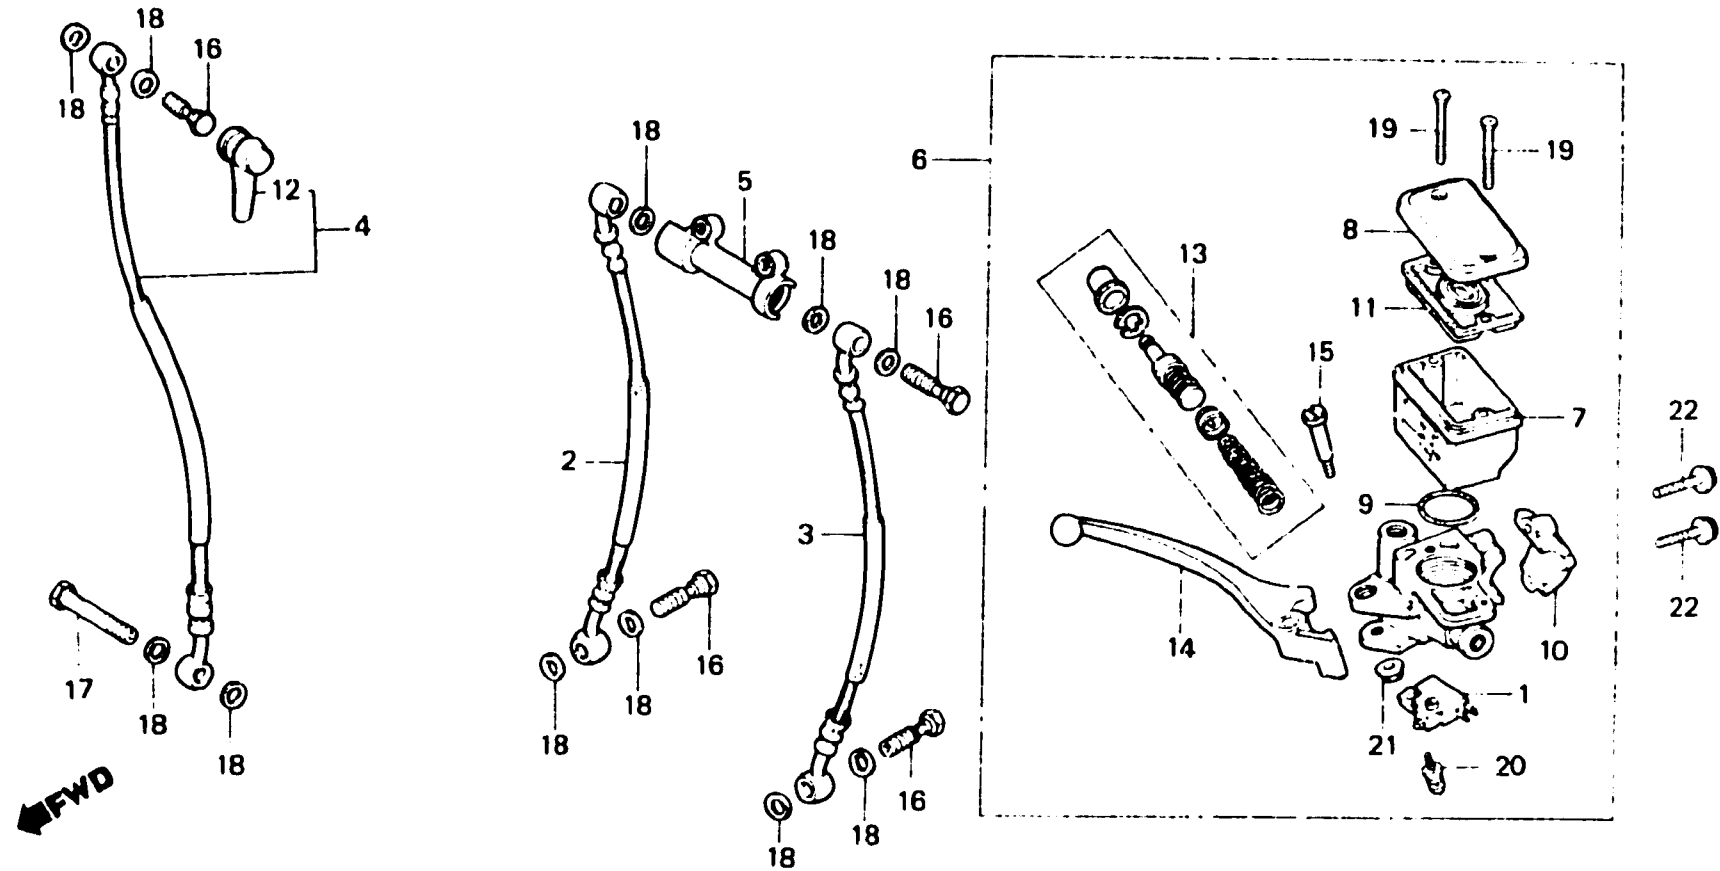

**F 12**

**F-4**

**Front brake master cylinder**

**Maitre cylindre de frein avant**

**Vorderradbremse-Hauptzylinder**

**Cilindro maestro de freno delantero**

BMC5-6

Item d'entretien	T.D.R.	N° de réf.	N° de pièce	Description	N° de requis		N° de série	Code de zone
					CX	400 500		
		16	90145-460-840	BOULON D'HUILE	4	4		
		17	90147-460-840	BOULON D'HUILE	1	1		
		18	90545-300-000	RONDELLE DE BOULON D'HUILE	11	11		
		19	93600-04045-16	VIS A TETE PLATE, 4X45	2	2		
		20	93893-04012-18	VIS A TETE A RONDELLE, 4X12	1	1		
		21	94050-06000	ECROU DE BRIDE, 6MM	1	1		
		22	96000-06025-07	BOULON DE BRIDE, 6X25	2	2		